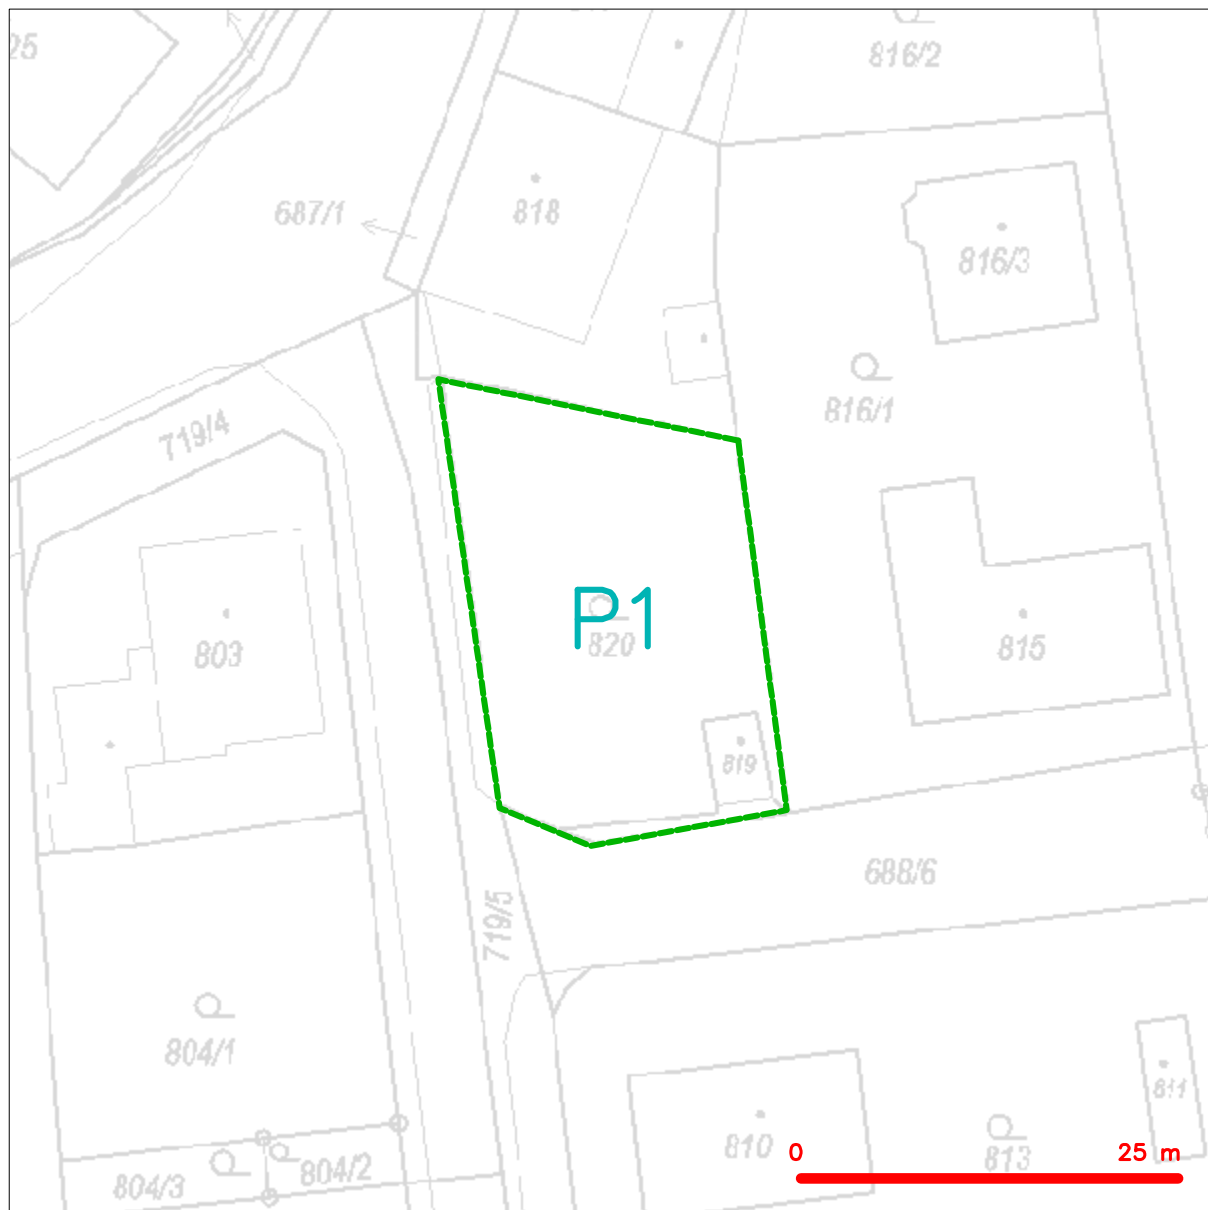

### SITUAČNÍ VÝKRES - ZÁJMOVÉ ÚZEMÍ

LEGENDA

----- hranice zájmového území k vyjádření

*Kauf*  
CETIN a.s.  
Českomoravská 2510/19, Libeň  
190 00 Praha 9  
DIČ: CZ04084063  
**102**

### SITUAČNÍ VÝKRES - POLYGON 1

LEGENDA

- |  |  |  |  |
|--|--|--|--|
|  | hranice zájmového území k vyjádření  |  | nezaměřený průběh optického kabelu, HDPE trubky nebo souběh optického a metalického kabelu |
|  | NN přípojka, území s NN přípojkou CETIN  |  | radiové sítě, ochranné pásmo radiové sítě  |
|  | zaměřený průběh metalického kabelu   |  | nadzemní sítě  |
|  | zaměřený průběh optického kabelu, HDPE trubky nebo souběh optického a metalického kabelu |  | nepřevozované sítě   |
|  | nezaměřený průběh metalického kabelu   |  | podzemní sítě cizí   |
|  | nadzemní sítě cizí   |  | sítě s NN  |
|  |  |  | kolektor, kabelovod  |