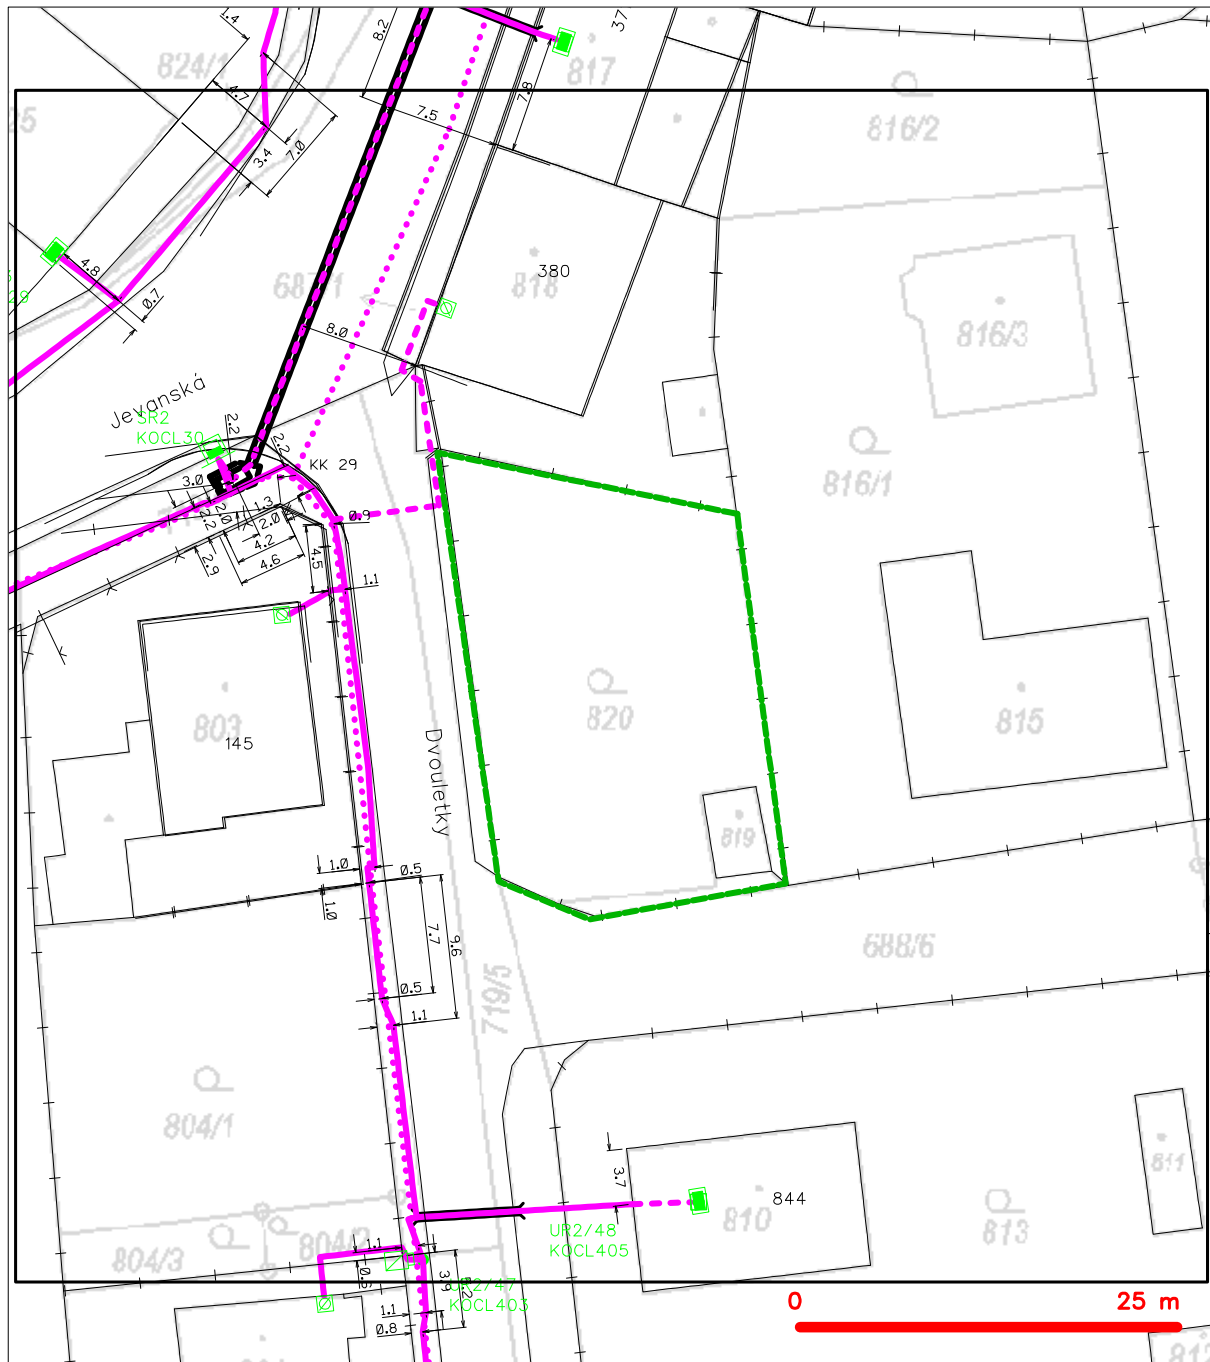

### SITUAČNÍ VÝKRES - ZÁJMOVÉ ÚZEMÍ

LEGENDA

----- hranice zájmového území k vyjádření

*Kauf*  
CETIN a.s.  
Českomoravská 2510/19, Libeň  
190 00 Praha 9  
DIČ: CZ04084063  
**102**

### SITUAČNÍ VÝKRES - POLYGON 1

LEGENDA

- |  |  |  |  |
|--|--|--|--|
|  | hranice zájmového území k vyjádření  |  | nezaměřený průběh optického kabelu, HDPE trubky nebo souběh optického a metalického kabelu |
|  | NN přípojka, území s NN přípojkou CETIN  |  | radiové sítě, ochranné pásmo radiové sítě  |
|  | zaměřený průběh metalického kabelu   |  | nadzemní sítě  |
|  | zaměřený průběh optického kabelu, HDPE trubky nebo souběh optického a metalického kabelu |  | nepřevozované sítě   |
|  | nezaměřený průběh metalického kabelu   |  | podzemní sítě cizí   |
|  | nadzemní sítě cizí   |  | sítě s NN  |
|  |  |  | kolektor, kabelovod  |