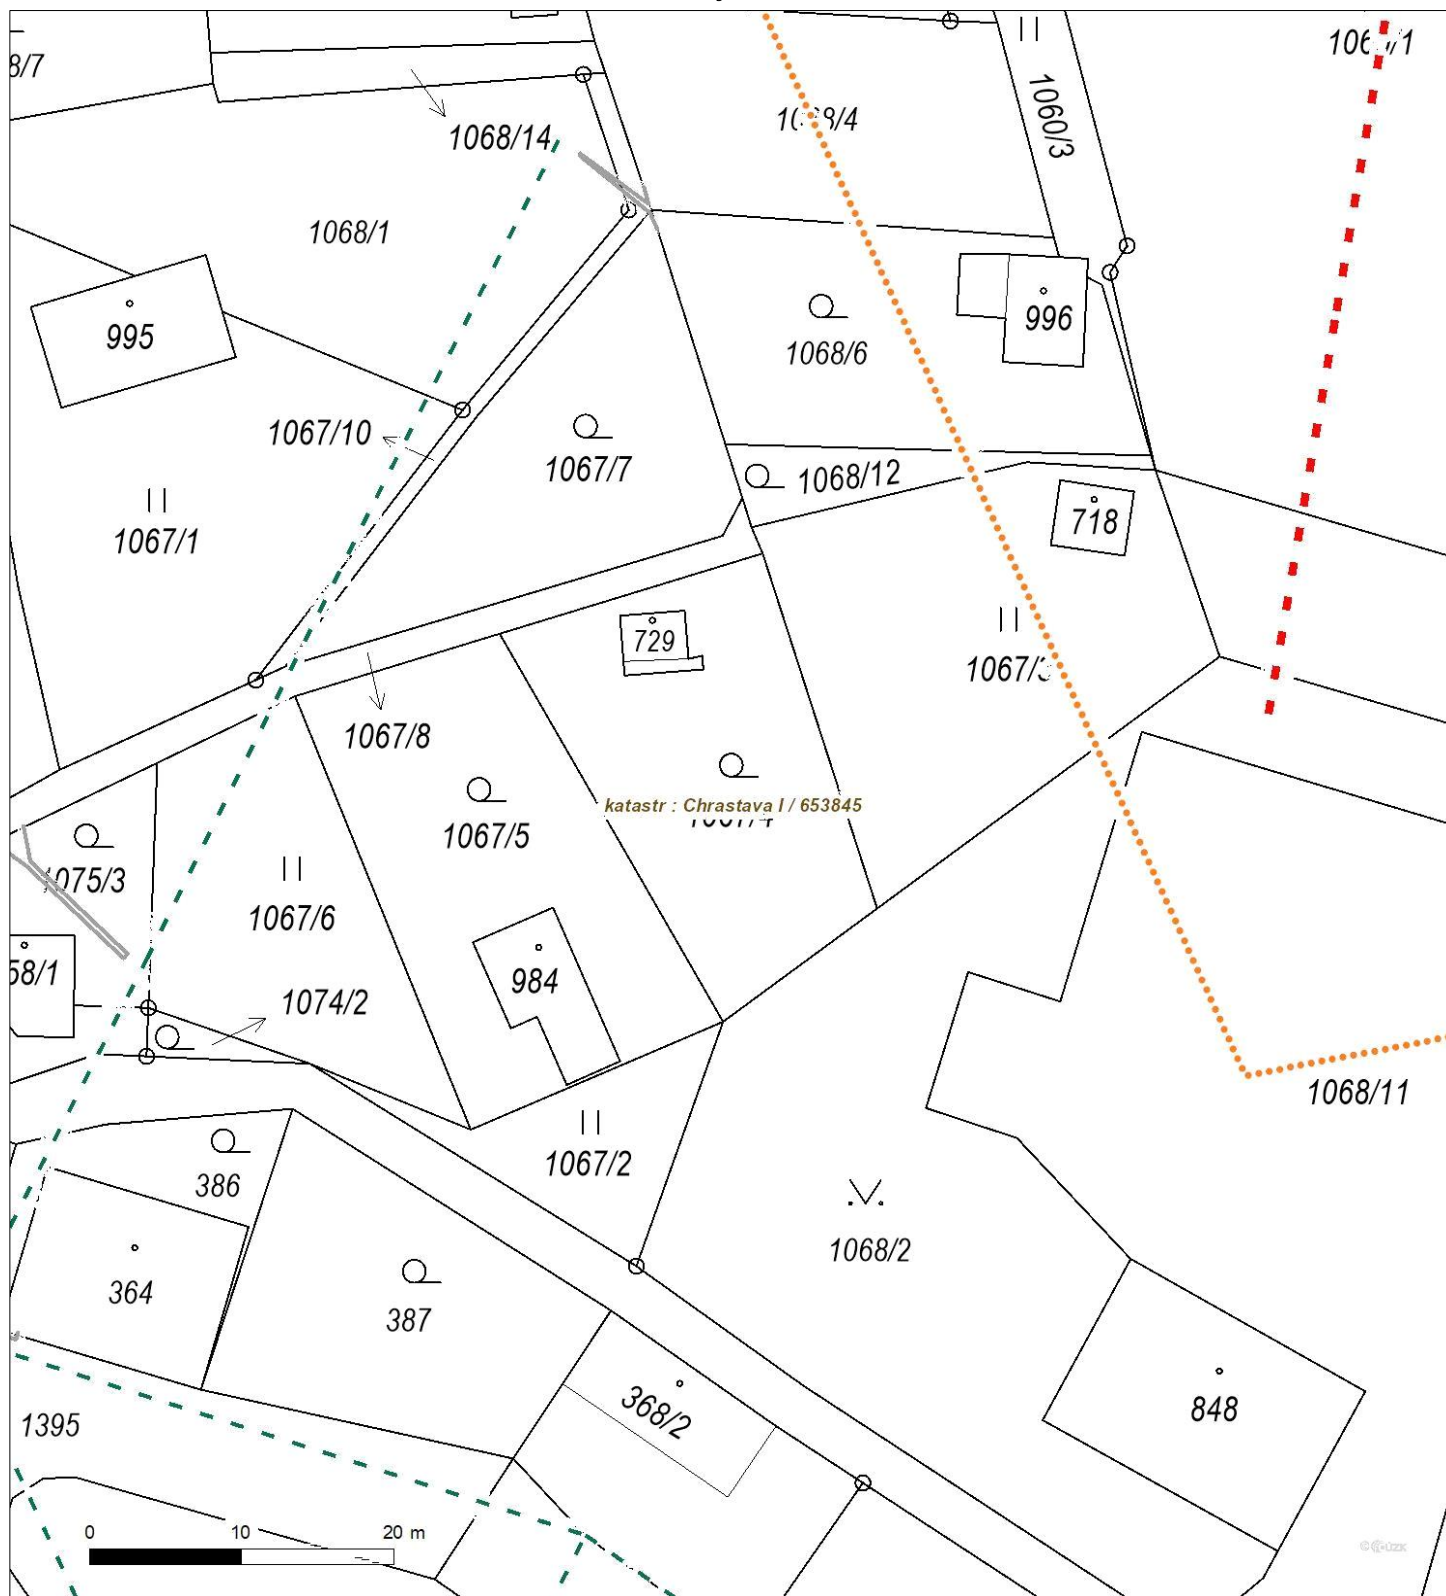

Platí pouze se sdělením číslo 0101739728.

Zakreslené polohy zařízení v příloze jsou pouze informativní.

Situační výkres - list 1

Není-li zobrazena katastrální mapa, zadejte žádost znovu. Katastrální mapa je generována prostřednictvím externí WMS služby, jejíž provoz nezajišťuje společnost ČEZ Distribuce, a. s.

Platí pouze se sdělením číslo 0101739728.

Zakreslené polohy zařízení v příloze jsou pouze informativní.

Situační výkres - list 2

Není-li zobrazena katastrální mapa, zadejte žádost znovu. Katastrální mapa je generována prostřednictvím externí WMS služby, jejíž provoz nezajišťuje společnost ČEZ Distribuce, a. s.

Platí pouze se sdělením číslo 0101739728.

Zakreslené polohy zařízení v příloze jsou pouze informativní.

Situační výkres - list 3

Není-li zobrazena katastrální mapa, zadejte žádost znovu. Katastrální mapa je generována prostřednictvím externí WMS služby, jejíž provoz nezajišťuje společnost ČEZ Distribuce, a. s.

Platí pouze se sdělením číslo 0101739728.

Zakreslené polohy zařízení v příloze jsou pouze informativní.

Situační výkres - list 4

Není-li zobrazena katastrální mapa, zadejte žádost znovu. Katastrální mapa je generována prostřednictvím externí WMS služby, jejíž provoz nezajišťuje společnost ČEZ Distribuce, a. s.