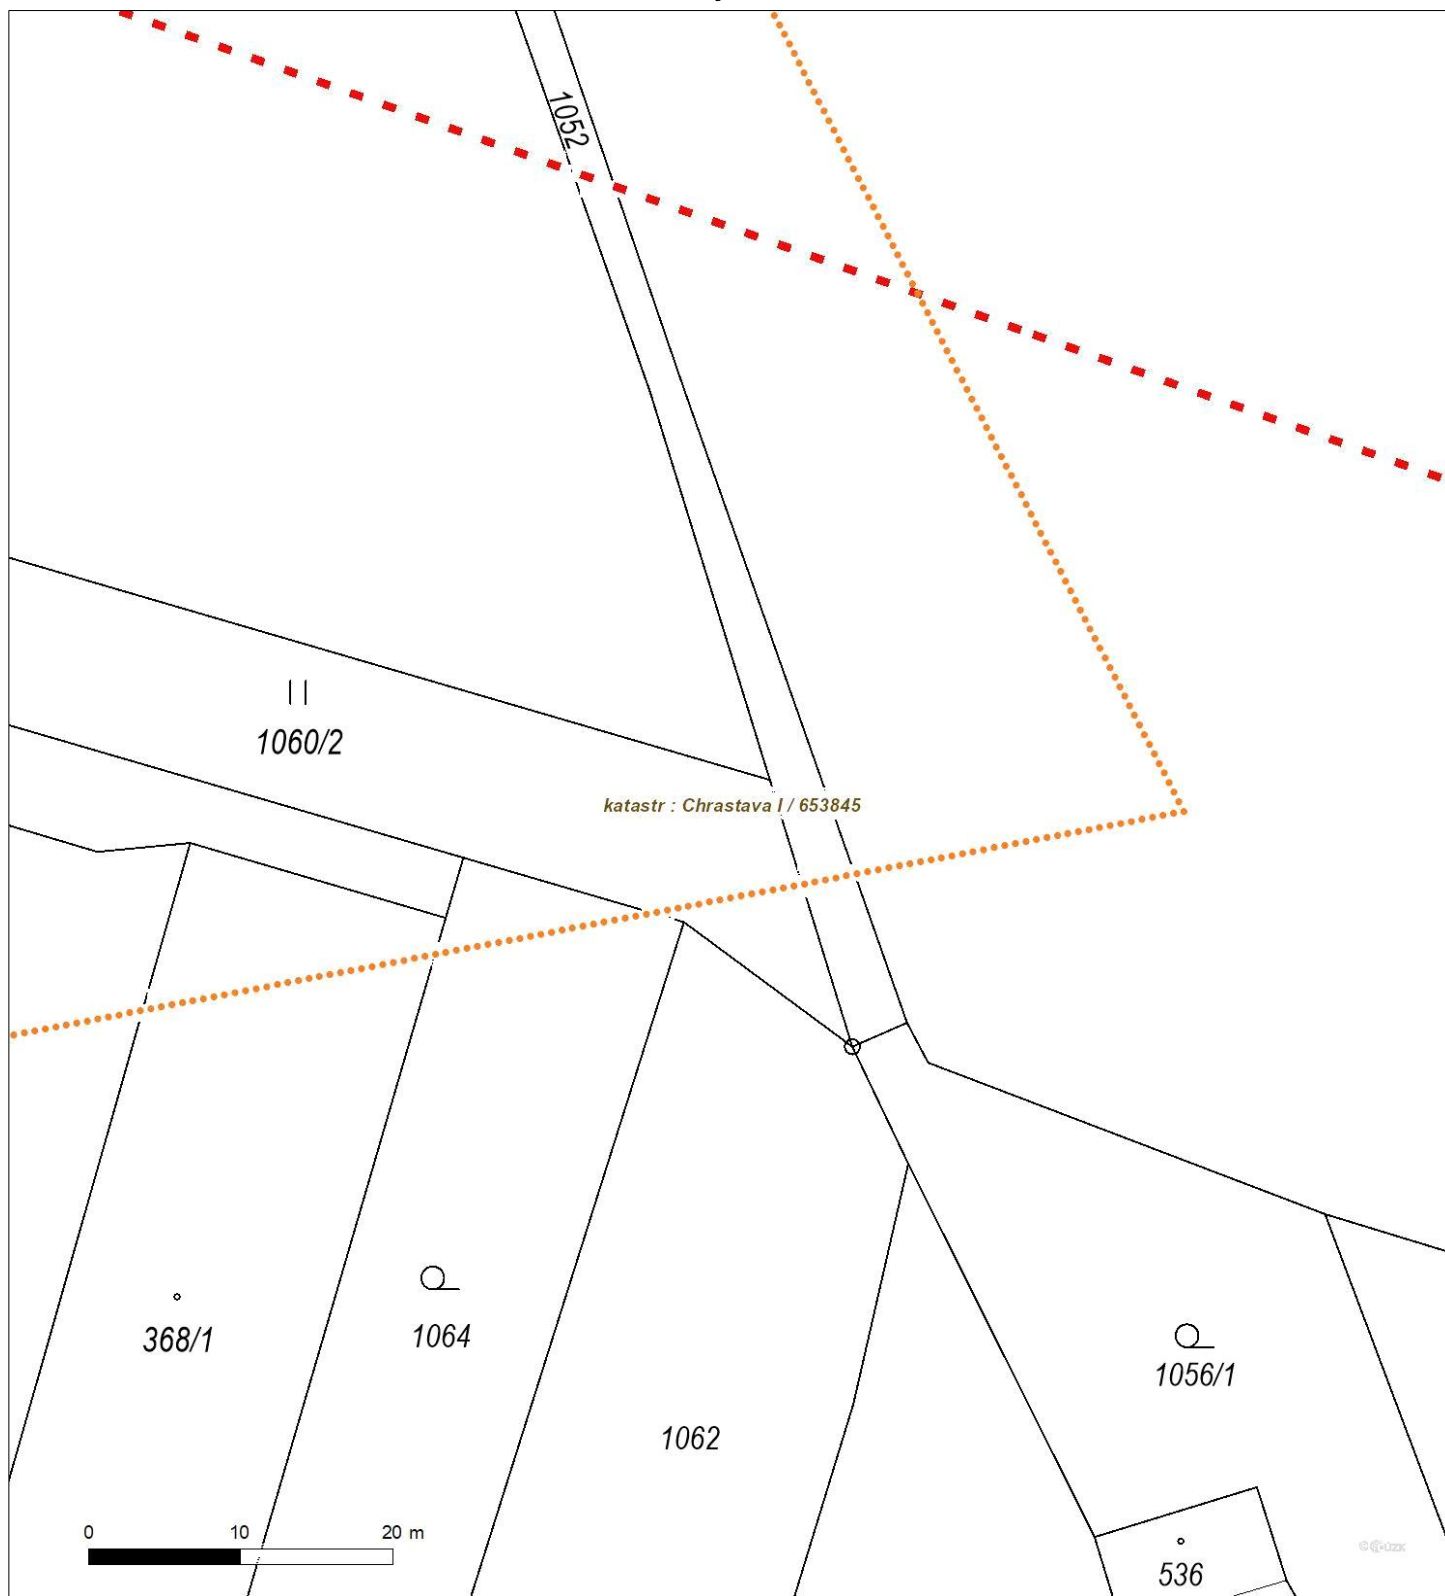

Platí pouze se sdělením číslo 0101739728.

Zakreslené polohy zařízení v příloze jsou pouze informativní.

Situační výkres - list 4

Není-li zobrazena katastrální mapa, zadejte žádost znovu. Katastrální mapa je generována prostřednictvím externí WMS služby, jejíž provoz nezajišťuje společnost ČEZ Distribuce, a. s.