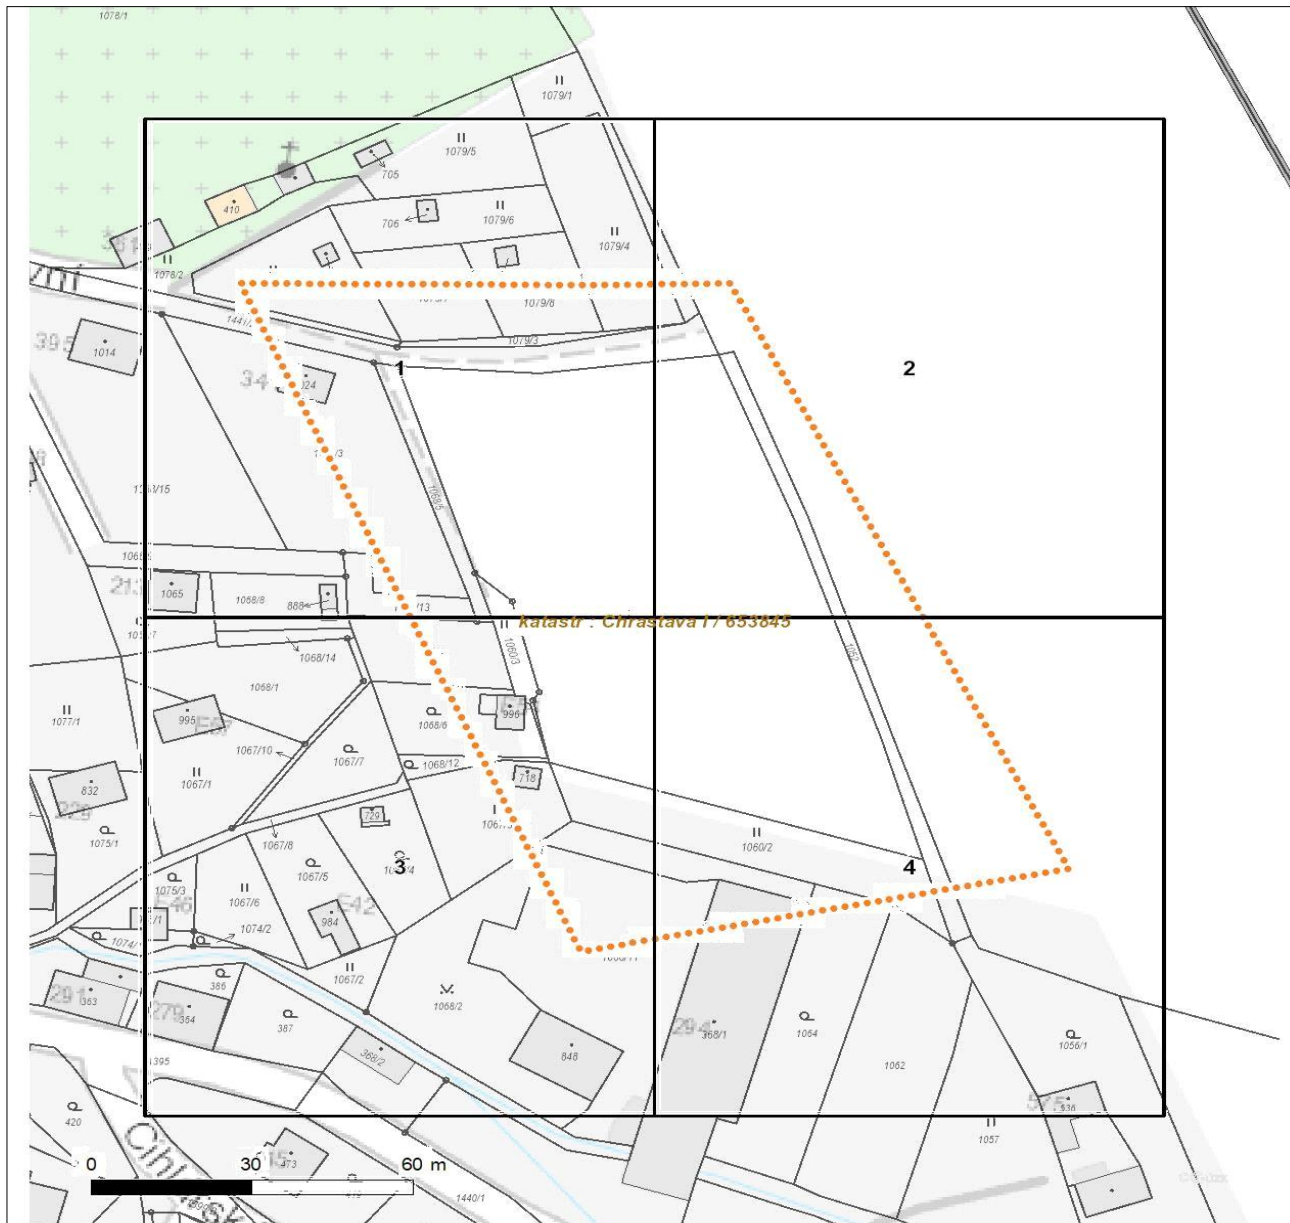

Platí pouze se sdělením číslo 0101739728.

Zakreslené polohy zařízení v příloze jsou pouze informativní.

Situační výkres zájmového území (klad mapových listů)

Není-li zobrazena katastrální mapa, zadejte žádost znovu. Katastrální mapa je generována prostřednictvím externí WMS služby, jejíž provoz nezajišťuje společnost ČEZ Distribuce, a. s.

LEGENDA					
	Podzemní vedení NN do 1 kV		Stanice do 52 kV - stožárová		Nadzemní síť pro elektronickou komunikaci
	Nadzemní vedení NN do 1 kV		Stanice do 52 kV - zděná		Podzemní síť pro elektronickou komunikaci
	Podzemní vedení VN do 35 kV		Transformovna (nad 52 kV)		HDPE trubka
	Nadzemní vedení VN do 35 kV		Probíhající investice ČEZ Distribuce	<i>Souběhy sítí pro elektronickou komunikaci s energetickými sítěmi:</i>	
	Podzemní vedení VVN 110 kV		Stanice ČEZ Distribuce ve výstavbě		Souběh s podzemním vedením NN do 1 kV
	Nadzemní vedení VVN 110 kV		Zařízení ČEZ Distribuce ve výstavbě		Souběh s nadzemním vedením NN do 1 kV
	NN přívod odběratele		Zařízení ČEZ Distribuce ve výstavbě		Souběh s podzemním vedením VN do 35 kV
	Zařízení technické infrastruktury		Hranice katastrálního území		Souběh s nadzemním vedením VN do 35 kV
	Cizí energetické vedení				Souběh s podzemním vedením VVN 110 kV
	Zájmové území				Souběh s nadzemním vedením VVN 110 kV

Platí pouze se sdělením číslo 0101739728.

Zakreslené polohy zařízení v příloze jsou pouze informativní.

Situační výkres - list 1

Není-li zobrazena katastrální mapa, zadejte žádost znovu. Katastrální mapa je generována prostřednictvím externí WMS služby, jejíž provoz nezajišťuje společnost ČEZ Distribuce, a. s.

Platí pouze se sdělením číslo 0101739728.

Zakreslené polohy zařízení v příloze jsou pouze informativní.

Situační výkres - list 2

Není-li zobrazena katastrální mapa, zadejte žádost znovu. Katastrální mapa je generována prostřednictvím externí WMS služby, jejíž provoz nezajišťuje společnost ČEZ Distribuce, a. s.