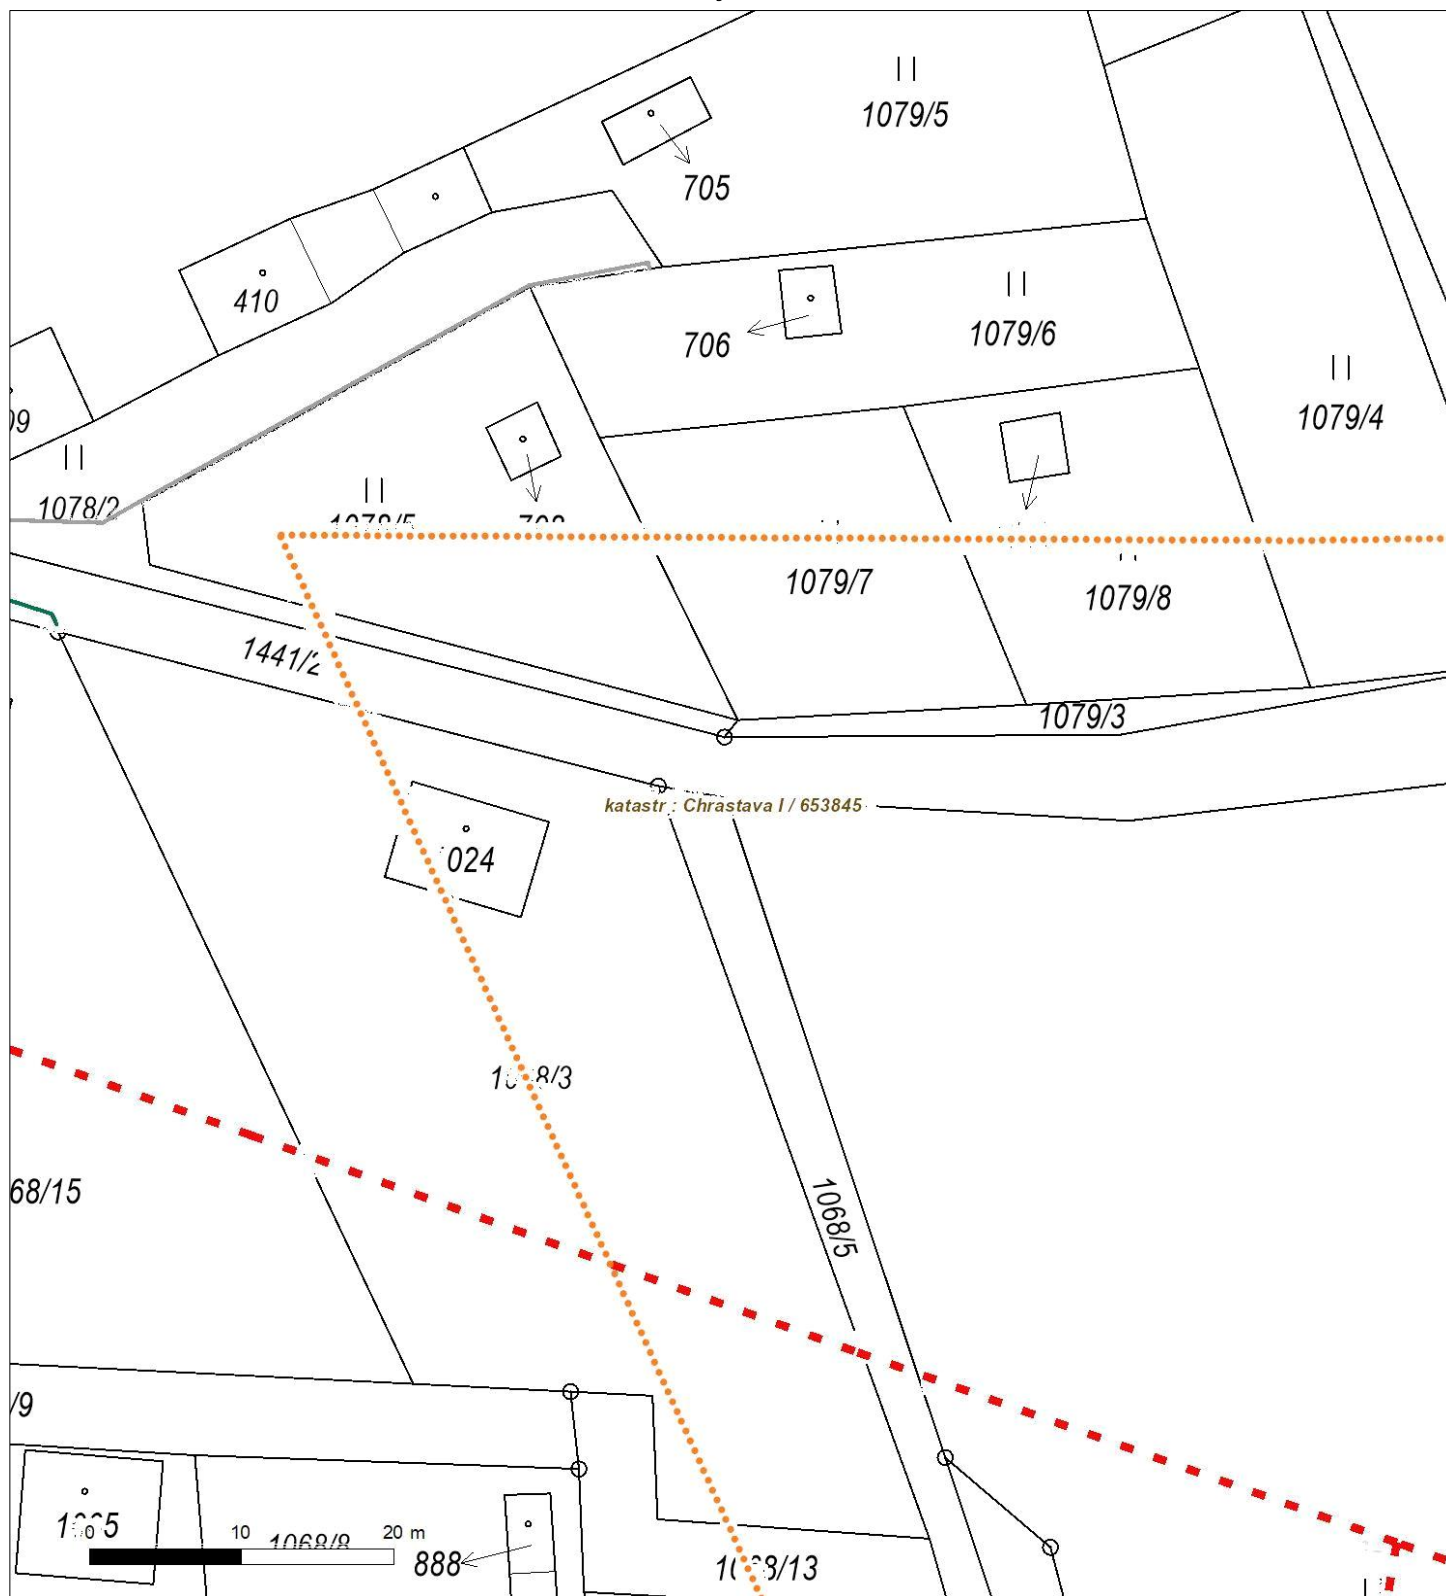

Platí pouze se sdělením číslo 0101739728.

Zakreslené polohy zařízení v příloze jsou pouze informativní.

Situační výkres zájmového území (klad mapových listů)

Není-li zobrazena katastrální mapa, zadejte žádost znovu. Katastrální mapa je generována prostřednictvím externí WMS služby, jejíž provoz nezajišťuje společnost ČEZ Distribuce, a. s.

LEGENDA					
	Podzemní vedení NN do 1 kV		Stanice do 52 kV - stožárová		Nadzemní síť pro elektronickou komunikaci
	Nadzemní vedení NN do 1 kV		Stanice do 52 kV - zděná		Podzemní síť pro elektronickou komunikaci
	Podzemní vedení VN do 35 kV		Transformovna (nad 52 kV)		HDPE trubka
	Nadzemní vedení VN do 35 kV		Probíhající investice ČEZ Distribuce	<i>Souběhy sítí pro elektronickou komunikaci s energetickými sítěmi:</i>	
	Podzemní vedení VVN 110 kV		Stanice ČEZ Distribuce ve výstavbě		Souběh s podzemním vedením NN do 1 kV
	Nadzemní vedení VVN 110 kV		Zařízení ČEZ Distribuce ve výstavbě		Souběh s nadzemním vedením NN do 1 kV
	NN přívod odběratele		Zařízení ČEZ Distribuce ve výstavbě		Souběh s podzemním vedením VN do 35 kV
	Zařízení technické infrastruktury		Hranice katastrálního území		Souběh s nadzemním vedením VN do 35 kV
	Cizí energetické vedení				Souběh s podzemním vedením VVN 110 kV
	Zájmové území				Souběh s nadzemním vedením VVN 110 kV

Platí pouze se sdělením číslo 0101739728.

Zakreslené polohy zařízení v příloze jsou pouze informativní.

Situační výkres - list 1

Není-li zobrazena katastrální mapa, zadejte žádost znovu. Katastrální mapa je generována prostřednictvím externí WMS služby, jejíž provoz nezajišťuje společnost ČEZ Distribuce, a. s.

Platí pouze se sdělením číslo 0101739728.

Zakreslené polohy zařízení v příloze jsou pouze informativní.

Situační výkres - list 2

Není-li zobrazena katastrální mapa, zadejte žádost znovu. Katastrální mapa je generována prostřednictvím externí WMS služby, jejíž provoz nezajišťuje společnost ČEZ Distribuce, a. s.