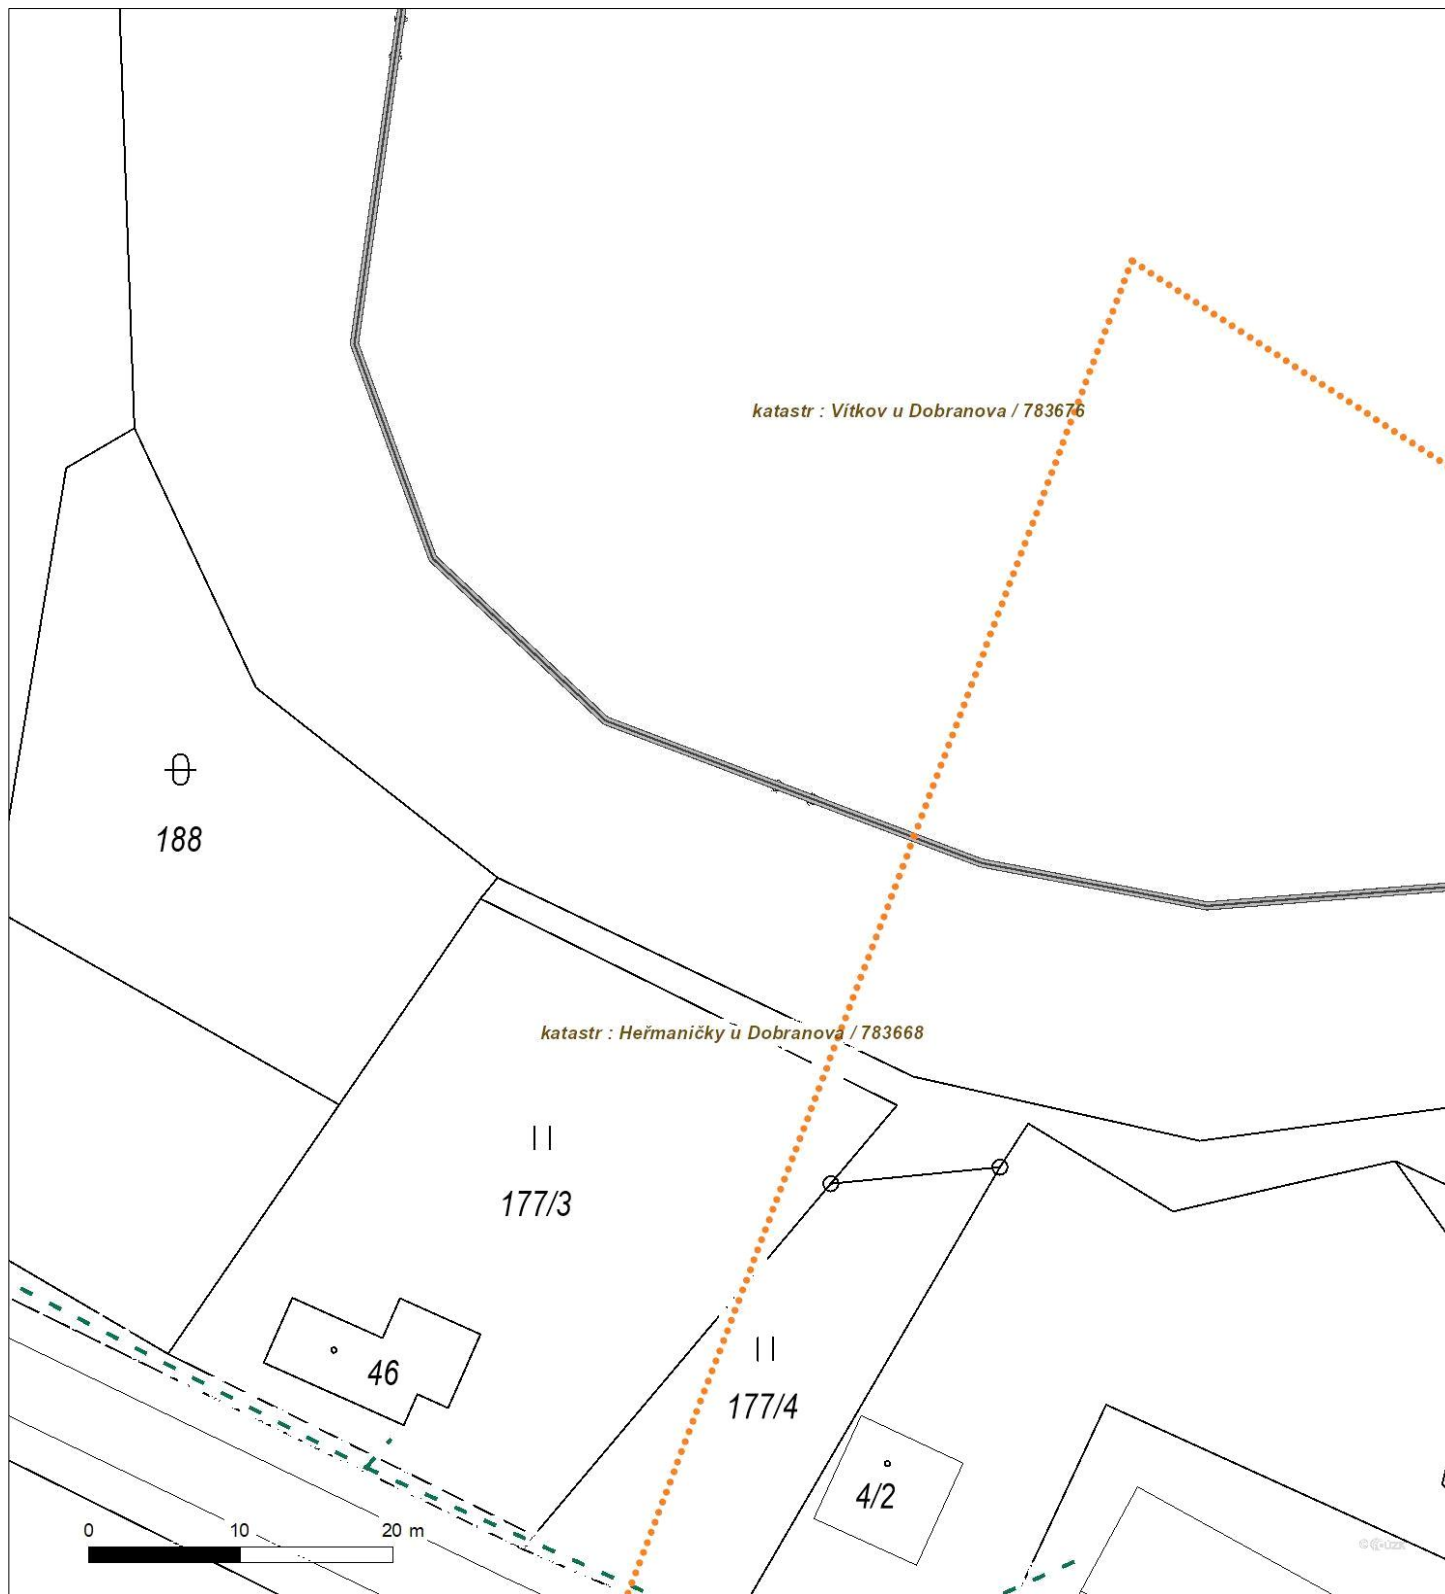

Platí pouze se sdělením číslo 0101960573.

Zakreslené polohy zařízení v příloze jsou pouze informativní.

Situační výkres zájmového území (klad mapových listů)

Není-li zobrazena katastrální mapa, zadejte žádost znovu. Katastrální mapa je generována prostřednictvím externí WMS služby, jejíž provoz nezajišťuje společnost ČEZ Distribuce, a. s.

LEGENDA		
Podzemní vedení NN do 1 kV	Stanice do 52 kV - stožárová	Nadzemní síť pro elektronickou komunikaci
Nadzemní vedení NN do 1 kV	Stanice do 52 kV - zděná	Podzemní síť pro elektronickou komunikaci
Podzemní vedení VN do 35 kV	Transformovna (nad 52 kV)	HDPE trubka
Nadzemní vedení VN do 35 kV	Probíhající investice ČEZ Distribuce	<i>Souběhy sítí pro elektronickou komunikaci s energetickými sítěmi:</i>
Podzemní vedení VVN 110 kV	Stanice ČEZ Distribuce ve výstavbě	Souběh s podzemním vedením NN do 1 kV
Nadzemní vedení VVN 110 kV	Zařízení ČEZ Distribuce ve výstavbě	Souběh s nadzemním vedením NN do 1 kV
NN přívod odběratele	Hranice katastrálního území	Souběh s podzemním vedením VN do 35 kV
Zařízení technické infrastruktury		Souběh s nadzemním vedením VN do 35 kV
Cizí energetické vedení		Souběh s podzemním vedením VVN 110 kV
Zájmové území		Souběh s nadzemním vedením VVN 110 kV

Platí pouze se sdělením číslo 0101960573.

Zakreslené polohy zařízení v příloze jsou pouze informativní.

Situační výkres - list 1

Není-li zobrazena katastrální mapa, zadejte žádost znovu. Katastrální mapa je generována prostřednictvím externí WMS služby, jejíž provoz nezajišťuje společnost ČEZ Distribuce, a. s.

Platí pouze se sdělením číslo 0101960573.

Zakreslené polohy zařízení v příloze jsou pouze informativní.

Situační výkres - list 2

Není-li zobrazena katastrální mapa, zadejte žádost znovu. Katastrální mapa je generována prostřednictvím externí WMS služby, jejíž provoz nezajišťuje společnost ČEZ Distribuce, a. s.