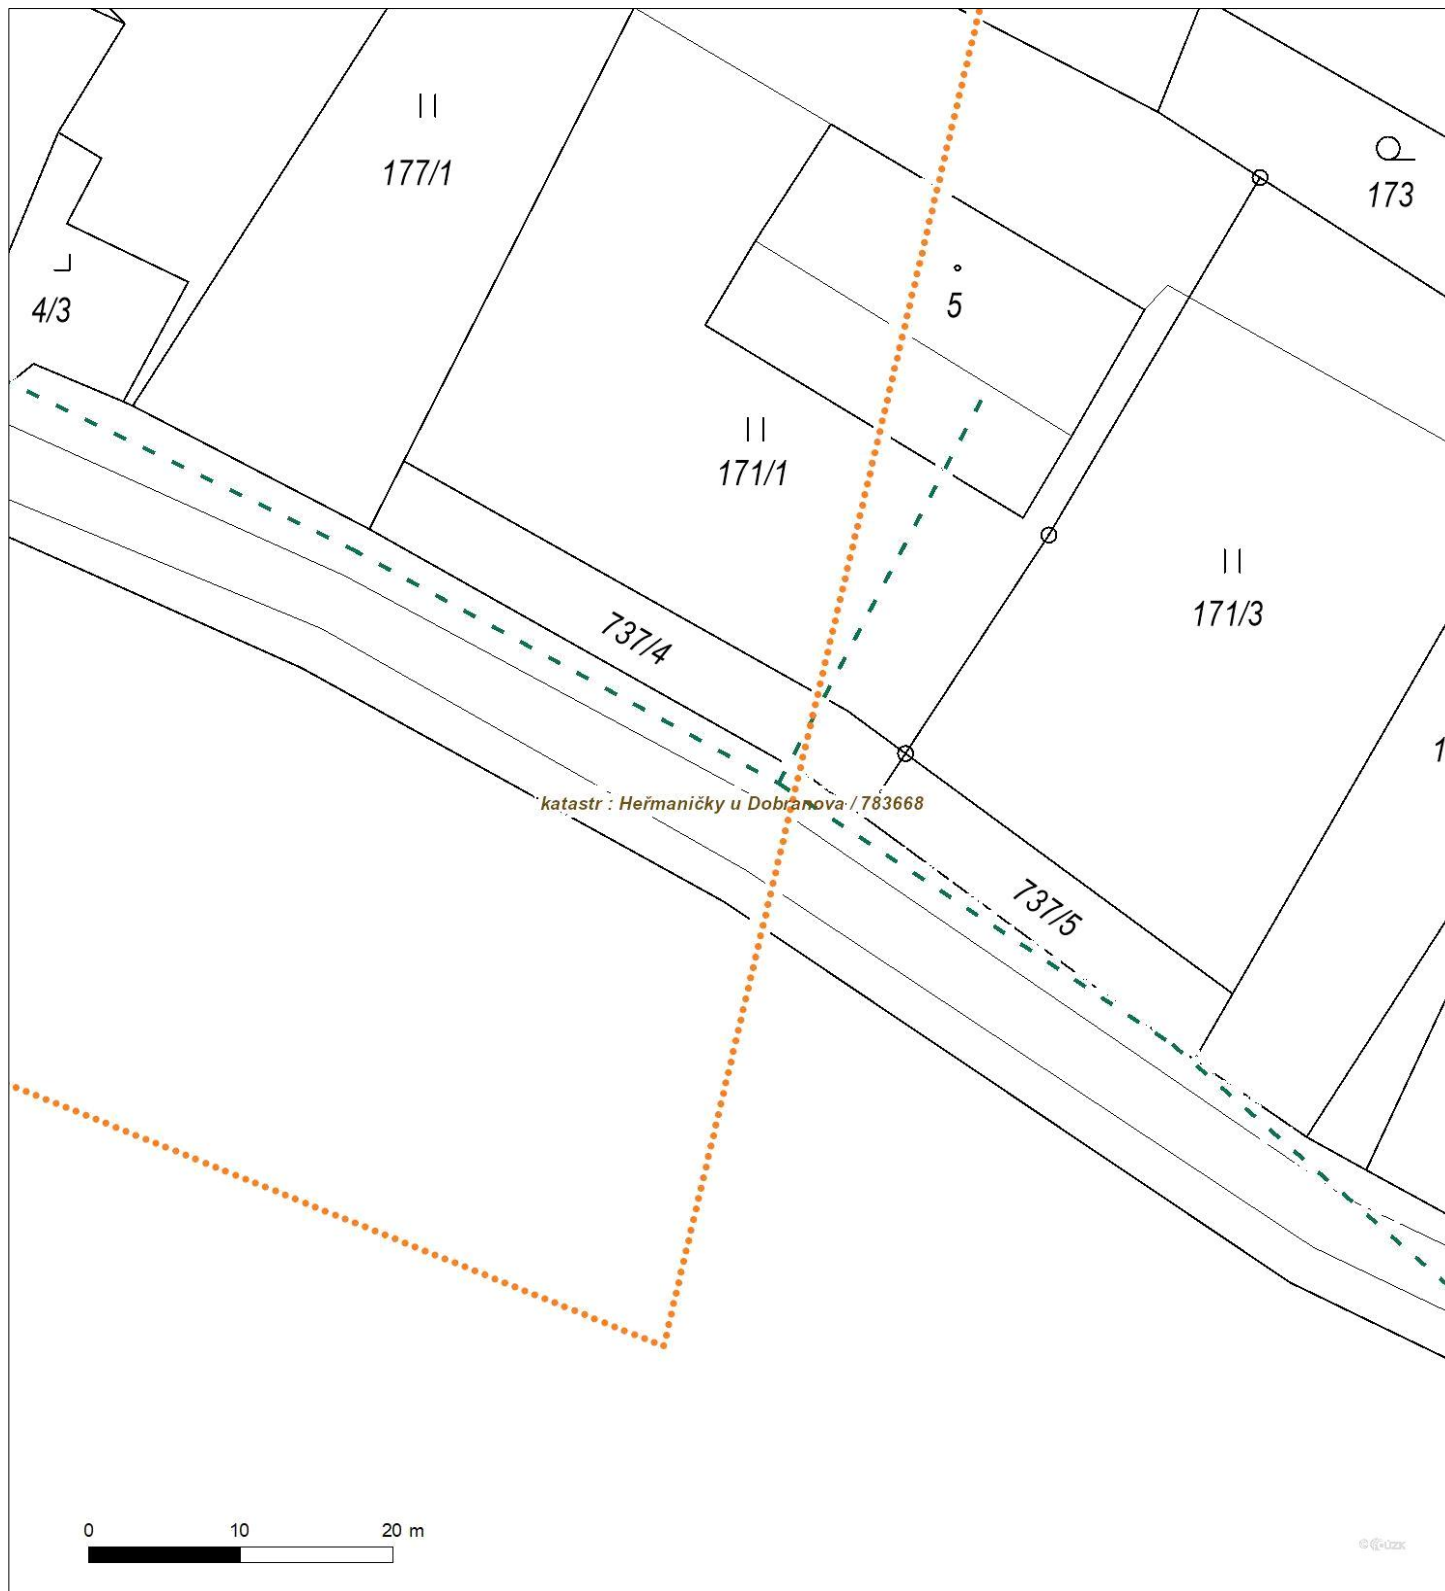

Platí pouze se sdělením číslo 0101960573.

Zakreslené polohy zařízení v příloze jsou pouze informativní.

Situační výkres - list 2

Není-li zobrazena katastrální mapa, zadejte žádost znovu. Katastrální mapa je generována prostřednictvím externí WMS služby, jejíž provoz nezajišťuje společnost ČEZ Distribuce, a. s.

Platí pouze se sdělením číslo 0101960573.

Zakreslené polohy zařízení v příloze jsou pouze informativní.

Situační výkres - list 3

Není-li zobrazena katastrální mapa, zadejte žádost znovu. Katastrální mapa je generována prostřednictvím externí WMS služby, jejíž provoz nezajišťuje společnost ČEZ Distribuce, a. s.

Platí pouze se sdělením číslo 0101960573.

Zakreslené polohy zařízení v příloze jsou pouze informativní.

Situační výkres - list 4

Není-li zobrazena katastrální mapa, zadejte žádost znovu. Katastrální mapa je generována prostřednictvím externí WMS služby, jejíž provoz nezajišťuje společnost ČEZ Distribuce, a. s.