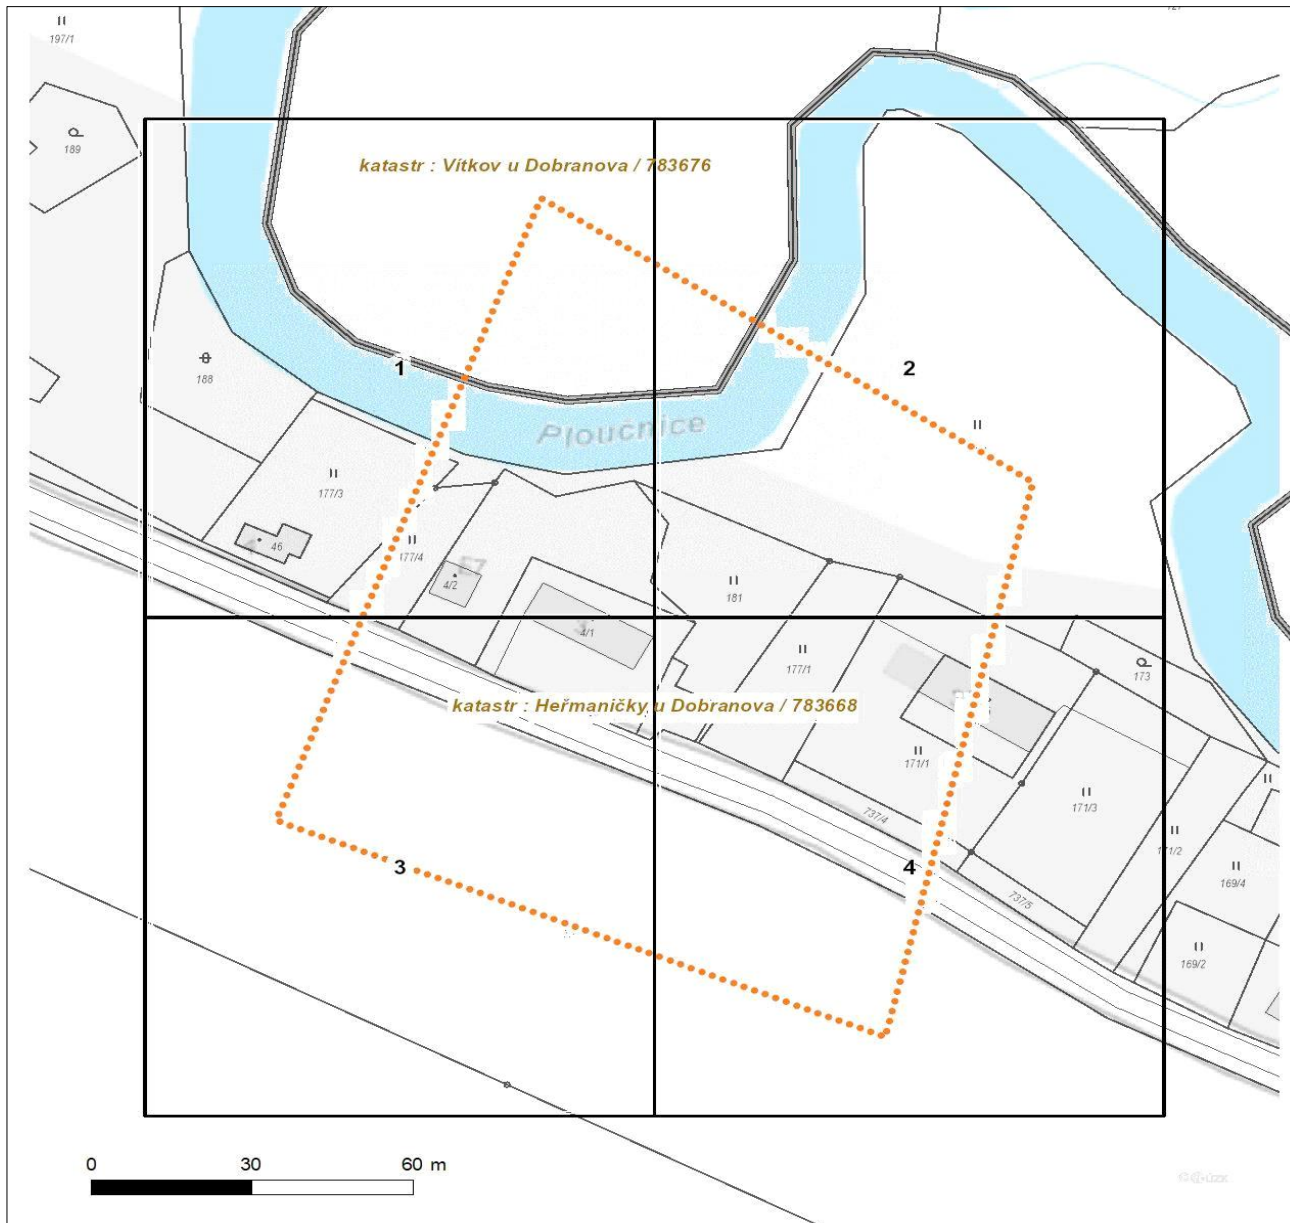

Platí pouze se sdělením číslo 0101960573.

Zakreslené polohy zařízení v příloze jsou pouze informativní.

Situační výkres zájmového území (klad mapových listů)

Není-li zobrazena katastrální mapa, zadejte žádost znovu. Katastrální mapa je generována prostřednictvím externí WMS služby, jejíž provoz nezajišťuje společnost ČEZ Distribuce, a. s.

LEGENDA		
Podzemní vedení NN do 1 kV	Stanice do 52 kV - stožárová	Nadzemní síť pro elektronickou komunikaci
Nadzemní vedení NN do 1 kV	Stanice do 52 kV - zděná	Podzemní síť pro elektronickou komunikaci
Podzemní vedení VN do 35 kV	Transformovna (nad 52 kV)	HDPE trubka
Nadzemní vedení VN do 35 kV	Probíhající investice ČEZ Distribuce	<i>Souběhy sítí pro elektronickou komunikaci s energetickými sítěmi:</i>
Podzemní vedení VVN 110 kV	Stanice ČEZ Distribuce ve výstavbě	Souběh s podzemním vedením NN do 1 kV
Nadzemní vedení VVN 110 kV	Zařízení ČEZ Distribuce ve výstavbě	Souběh s nadzemním vedením NN do 1 kV
NN přívod odběratele	Hranice katastrálního území	Souběh s podzemním vedením VN do 35 kV
Zařízení technické infrastruktury		Souběh s nadzemním vedením VN do 35 kV
Cizí energetické vedení		Souběh s podzemním vedením VVN 110 kV
Zájmové území		Souběh s nadzemním vedením VVN 110 kV

Platí pouze se sdělením číslo 0101960573.

Zakreslené polohy zařízení v příloze jsou pouze informativní.

Situační výkres - list 1

Není-li zobrazena katastrální mapa, zadejte žádost znovu. Katastrální mapa je generována prostřednictvím externí WMS služby, jejíž provoz nezajišťuje společnost ČEZ Distribuce, a. s.

Platí pouze se sdělením číslo 0101960573.

Zakreslené polohy zařízení v příloze jsou pouze informativní.

Situační výkres - list 2

Není-li zobrazena katastrální mapa, zadejte žádost znovu. Katastrální mapa je generována prostřednictvím externí WMS služby, jejíž provoz nezajišťuje společnost ČEZ Distribuce, a. s.