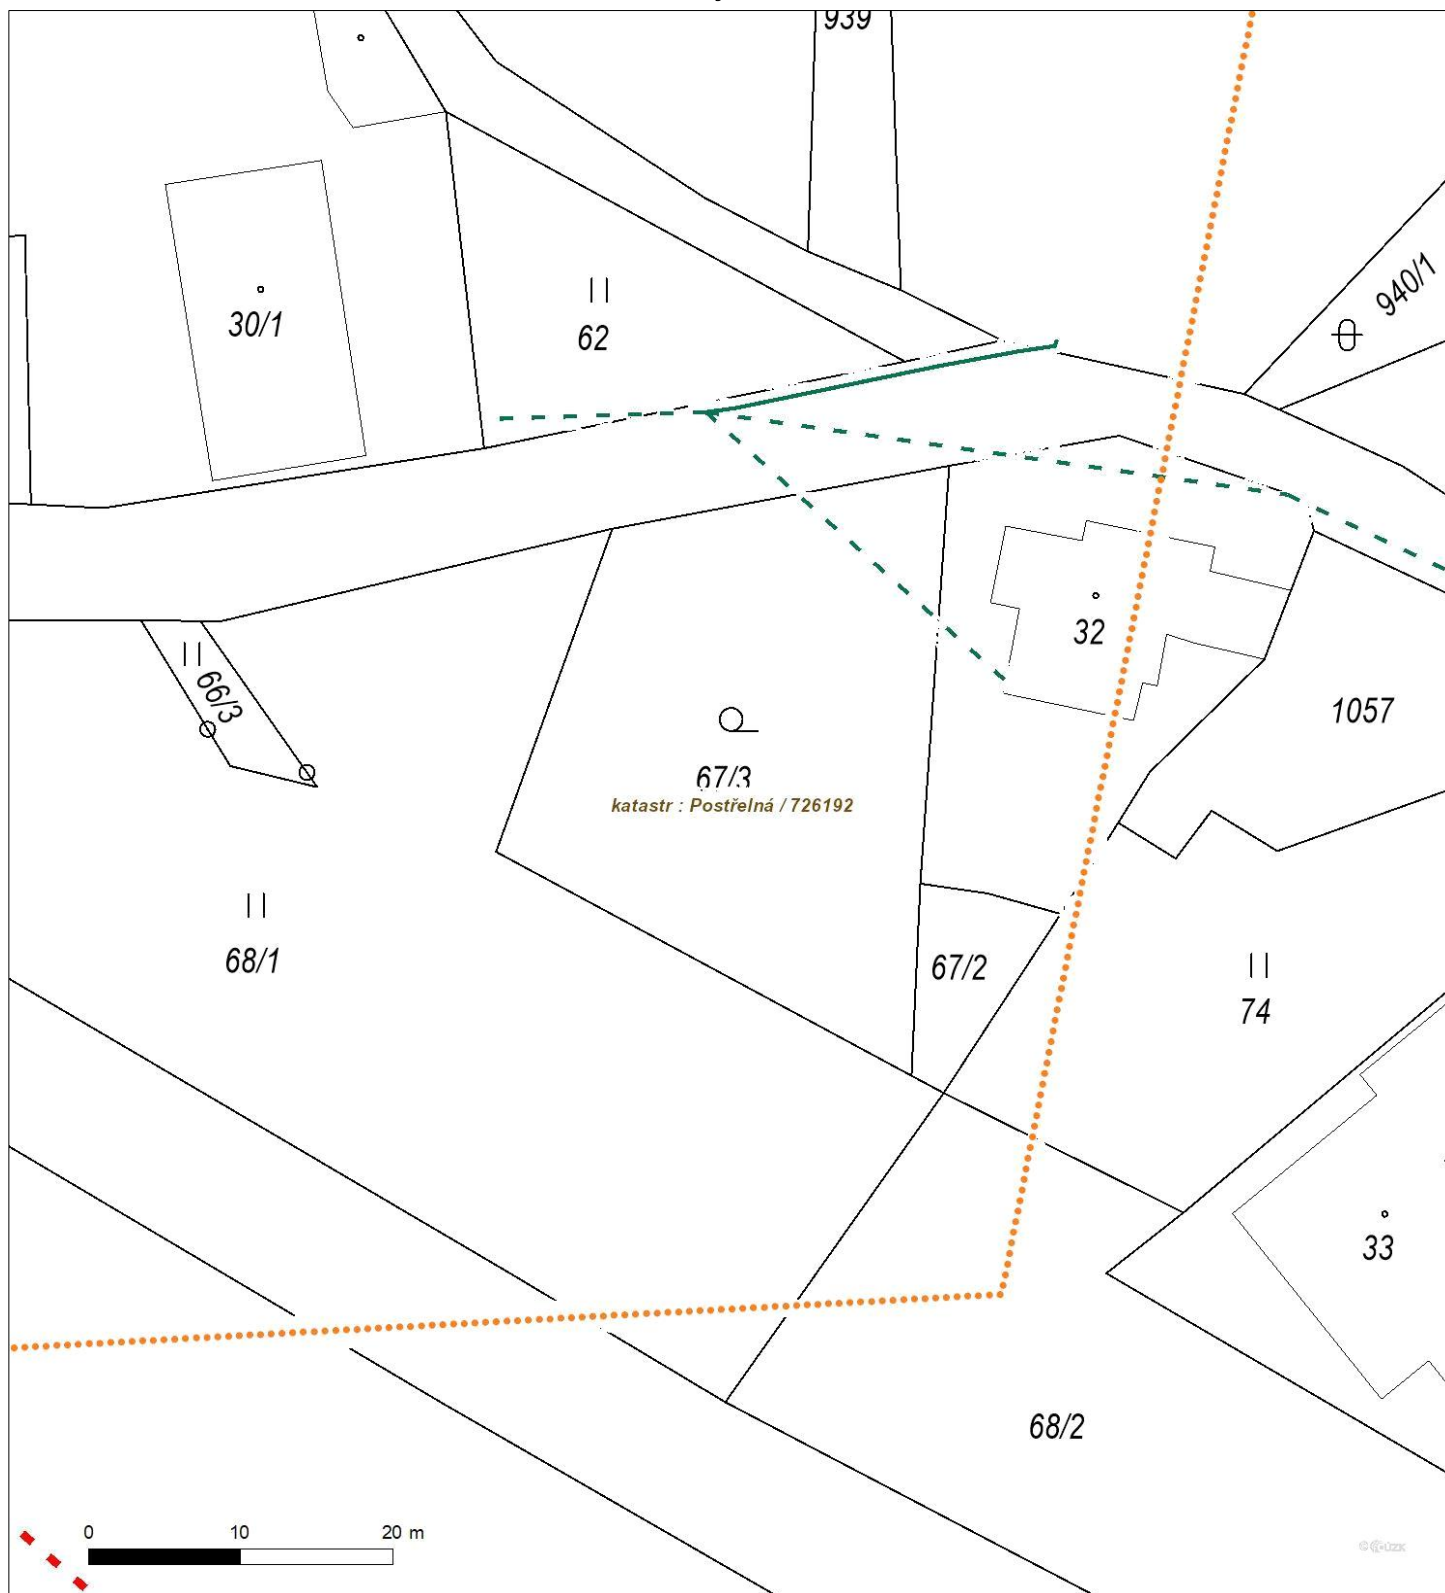

Platí pouze se sdělením číslo 0102123059.

Zakreslené polohy zařízení v příloze jsou pouze informativní.

Situační výkres zájmového území (klad mapových listů)

Není-li zobrazena katastrální mapa, zadejte žádost znovu. Katastrální mapa je generována prostřednictvím externí WMS služby, jejíž provoz nezajišťuje společnost ČEZ Distribuce, a. s.

Platí pouze se sdělením číslo 0102123059.

Zakreslené polohy zařízení v příloze jsou pouze informativní.

Situační výkres - list 2

Není-li zobrazena katastrální mapa, zadejte žádost znovu. Katastrální mapa je generována prostřednictvím externí WMS služby, jejíž provoz nezajišťuje společnost ČEZ Distribuce, a. s.

Platí pouze se sdělením číslo 0102123059.

Zakreslené polohy zařízení v příloze jsou pouze informativní.

Situační výkres - list 3

Není-li zobrazena katastrální mapa, zadejte žádost znovu. Katastrální mapa je generována prostřednictvím externí WMS služby, jejíž provoz nezajišťuje společnost ČEZ Distribuce, a. s.

Platí pouze se sdělením číslo 0102123059.

Zakreslené polohy zařízení v příloze jsou pouze informativní.

Situační výkres - list 4

Není-li zobrazena katastrální mapa, zadejte žádost znovu. Katastrální mapa je generována prostřednictvím externí WMS služby, jejíž provoz nezajišťuje společnost ČEZ Distribuce, a. s.