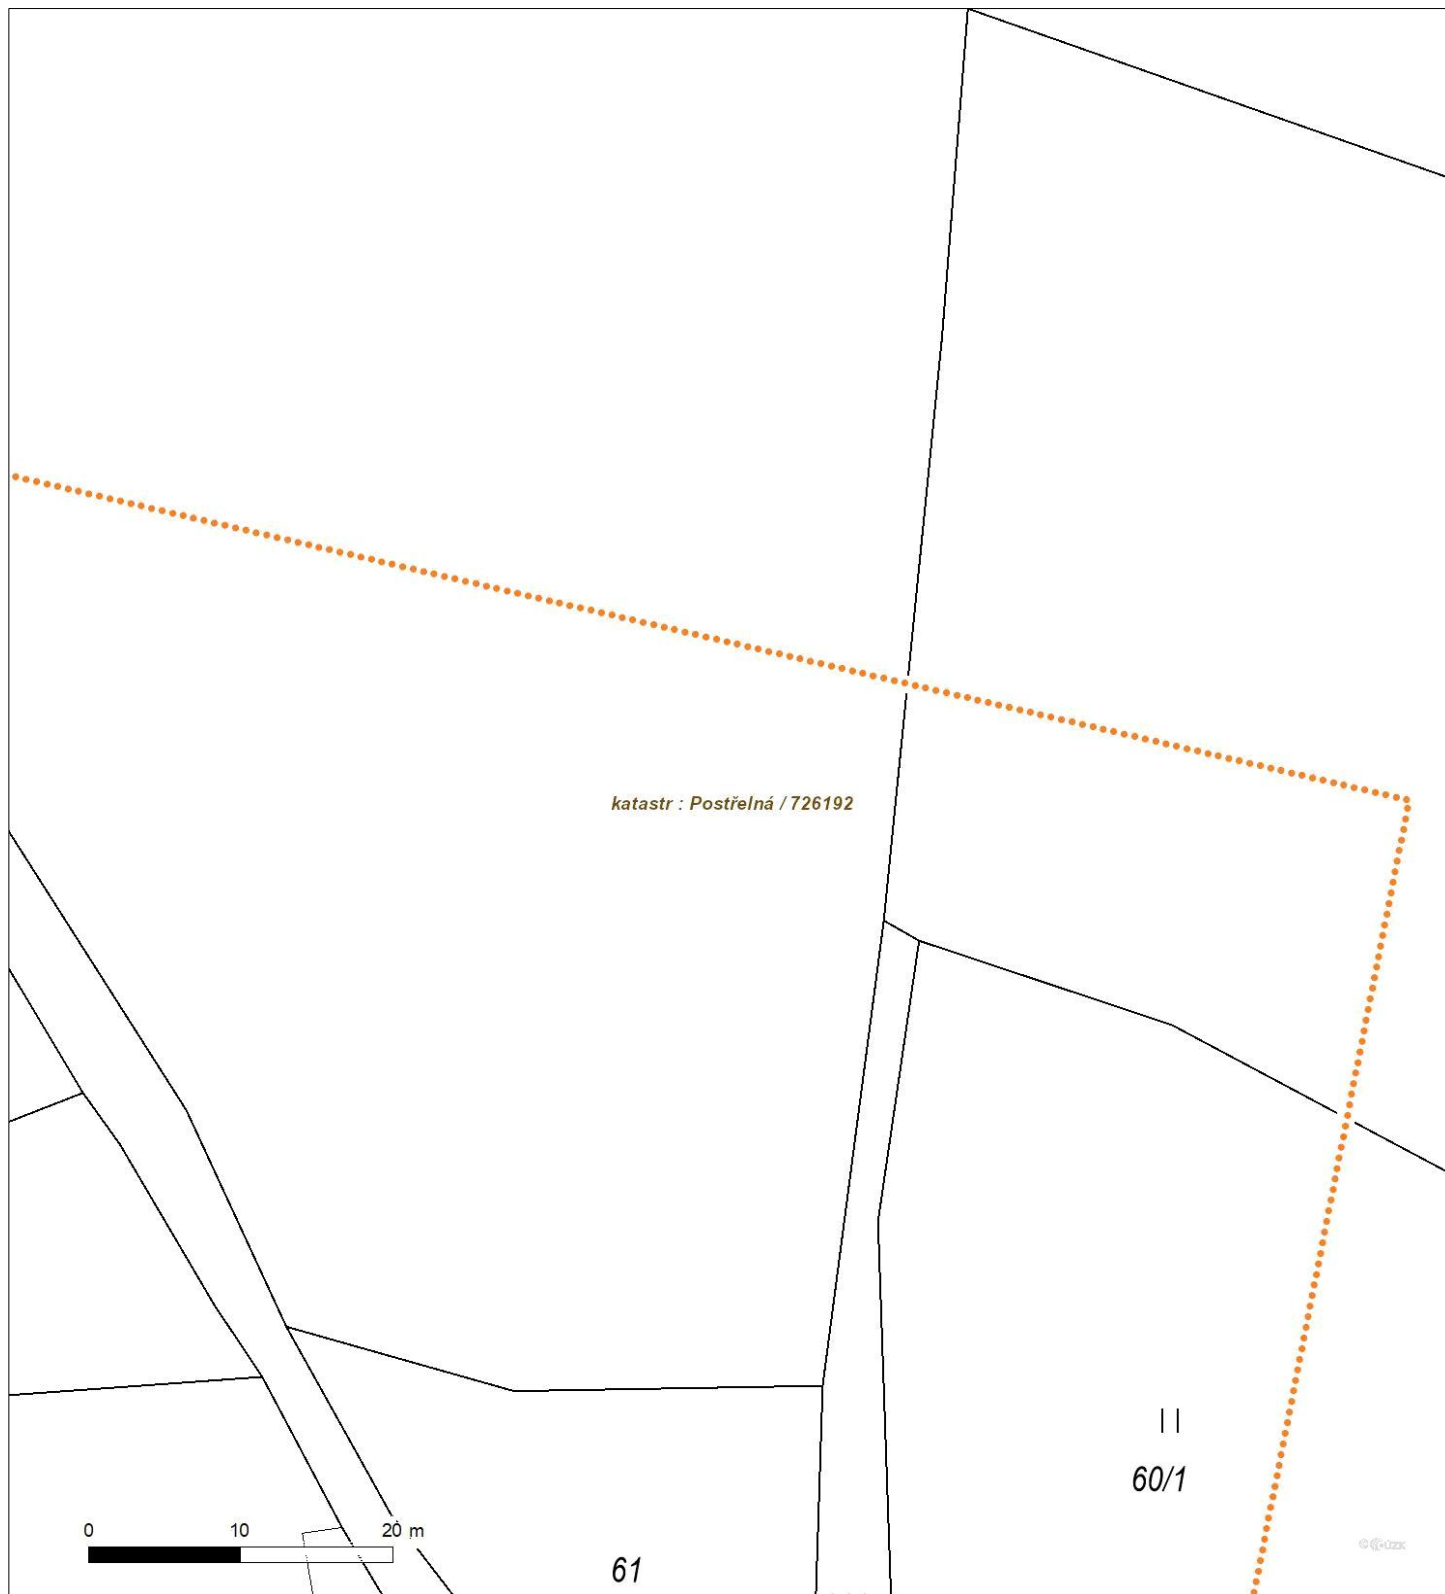

Platí pouze se sdělením číslo 0102123059.

Zakreslené polohy zařízení v příloze jsou pouze informativní.

Situační výkres - list 1

Není-li zobrazena katastrální mapa, zadejte žádost znovu. Katastrální mapa je generována prostřednictvím externí WMS služby, jejíž provoz nezajišťuje společnost ČEZ Distribuce, a. s.

Platí pouze se sdělením číslo 0102123059.

Zakreslené polohy zařízení v příloze jsou pouze informativní.

Situační výkres - list 2

Není-li zobrazena katastrální mapa, zadejte žádost znovu. Katastrální mapa je generována prostřednictvím externí WMS služby, jejíž provoz nezajišťuje společnost ČEZ Distribuce, a. s.