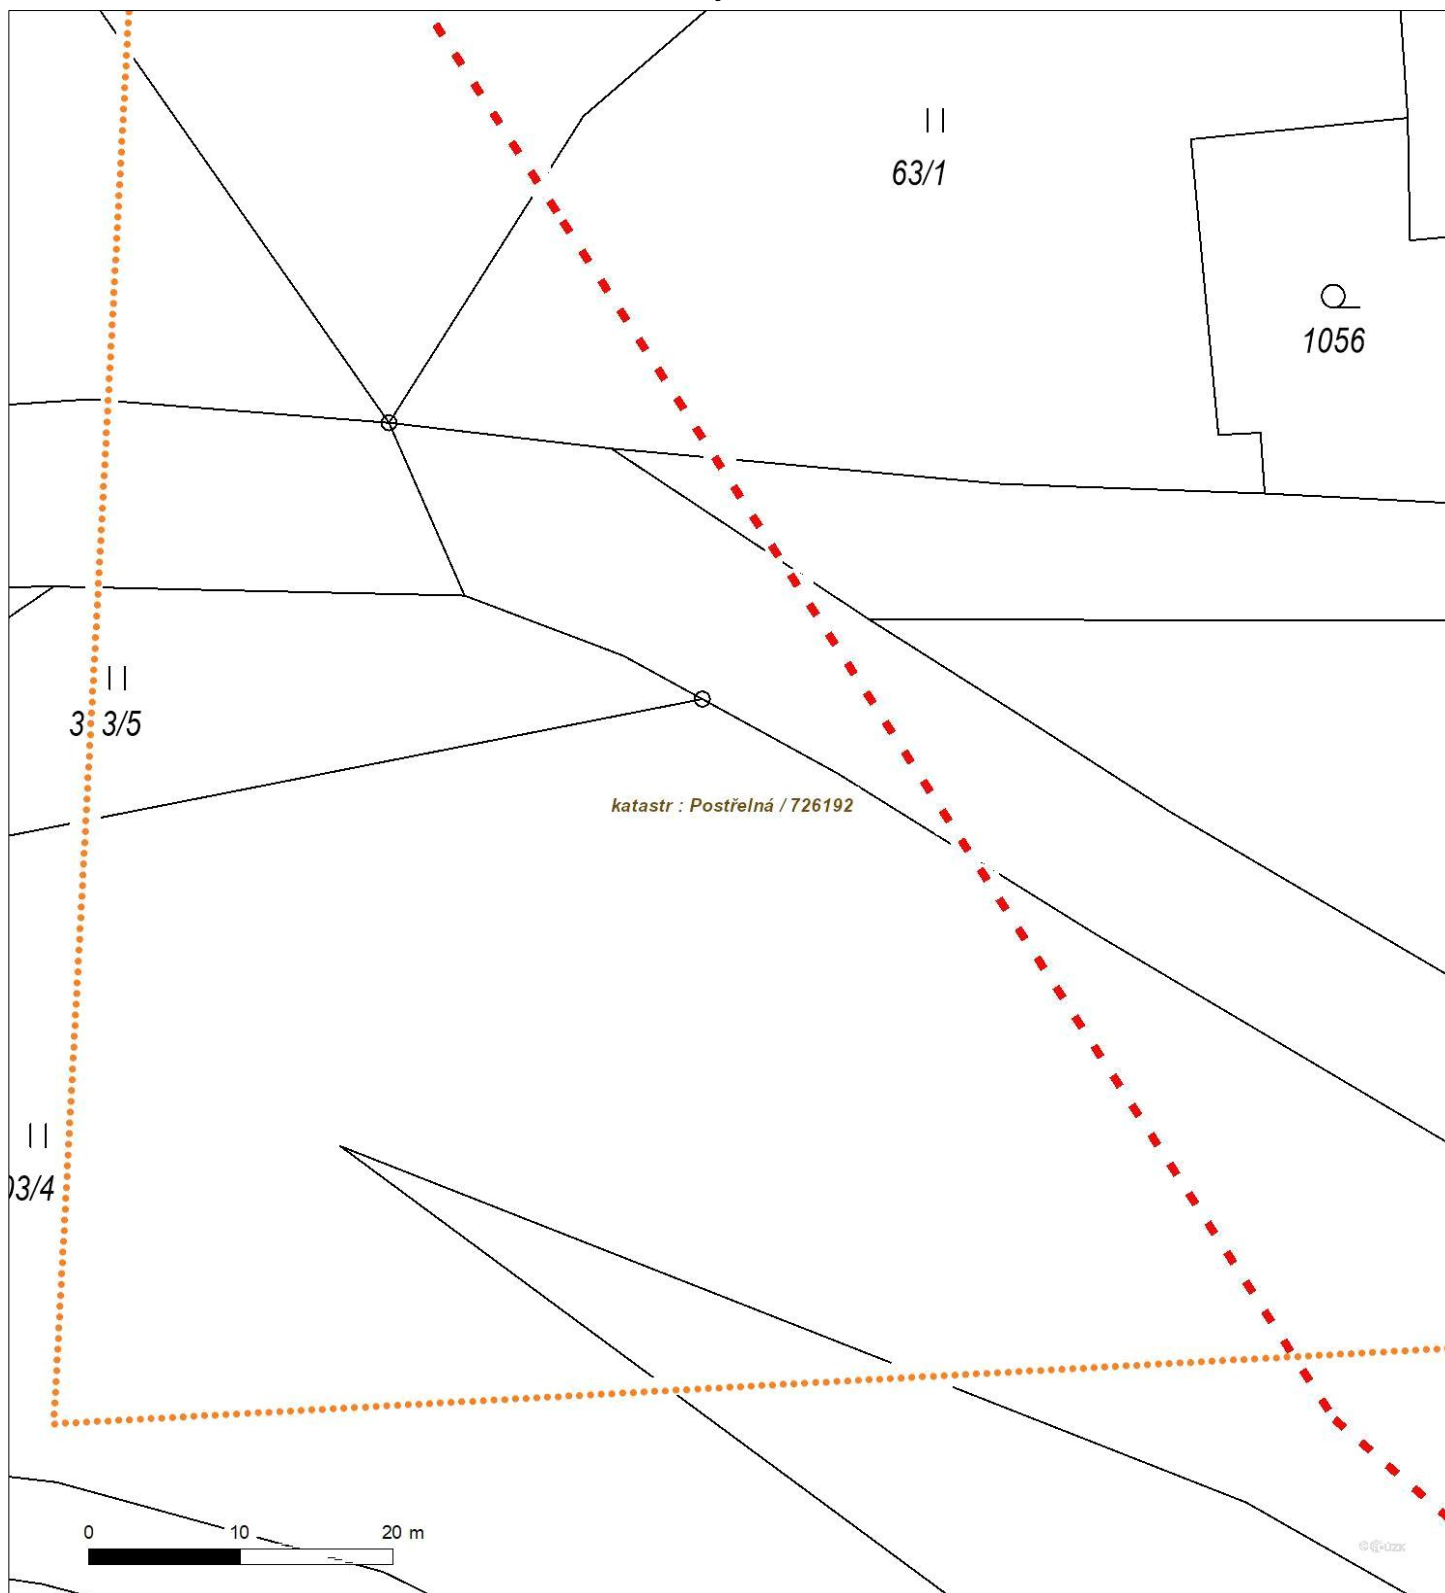

Platí pouze se sdělením číslo 0102123059.

Zakreslené polohy zařízení v příloze jsou pouze informativní.

Situační výkres - list 2

Není-li zobrazena katastrální mapa, zadejte žádost znovu. Katastrální mapa je generována prostřednictvím externí WMS služby, jejíž provoz nezajišťuje společnost ČEZ Distribuce, a. s.

Platí pouze se sdělením číslo 0102123059.

Zakreslené polohy zařízení v příloze jsou pouze informativní.

Situační výkres - list 3

Není-li zobrazena katastrální mapa, zadejte žádost znovu. Katastrální mapa je generována prostřednictvím externí WMS služby, jejíž provoz nezajišťuje společnost ČEZ Distribuce, a. s.