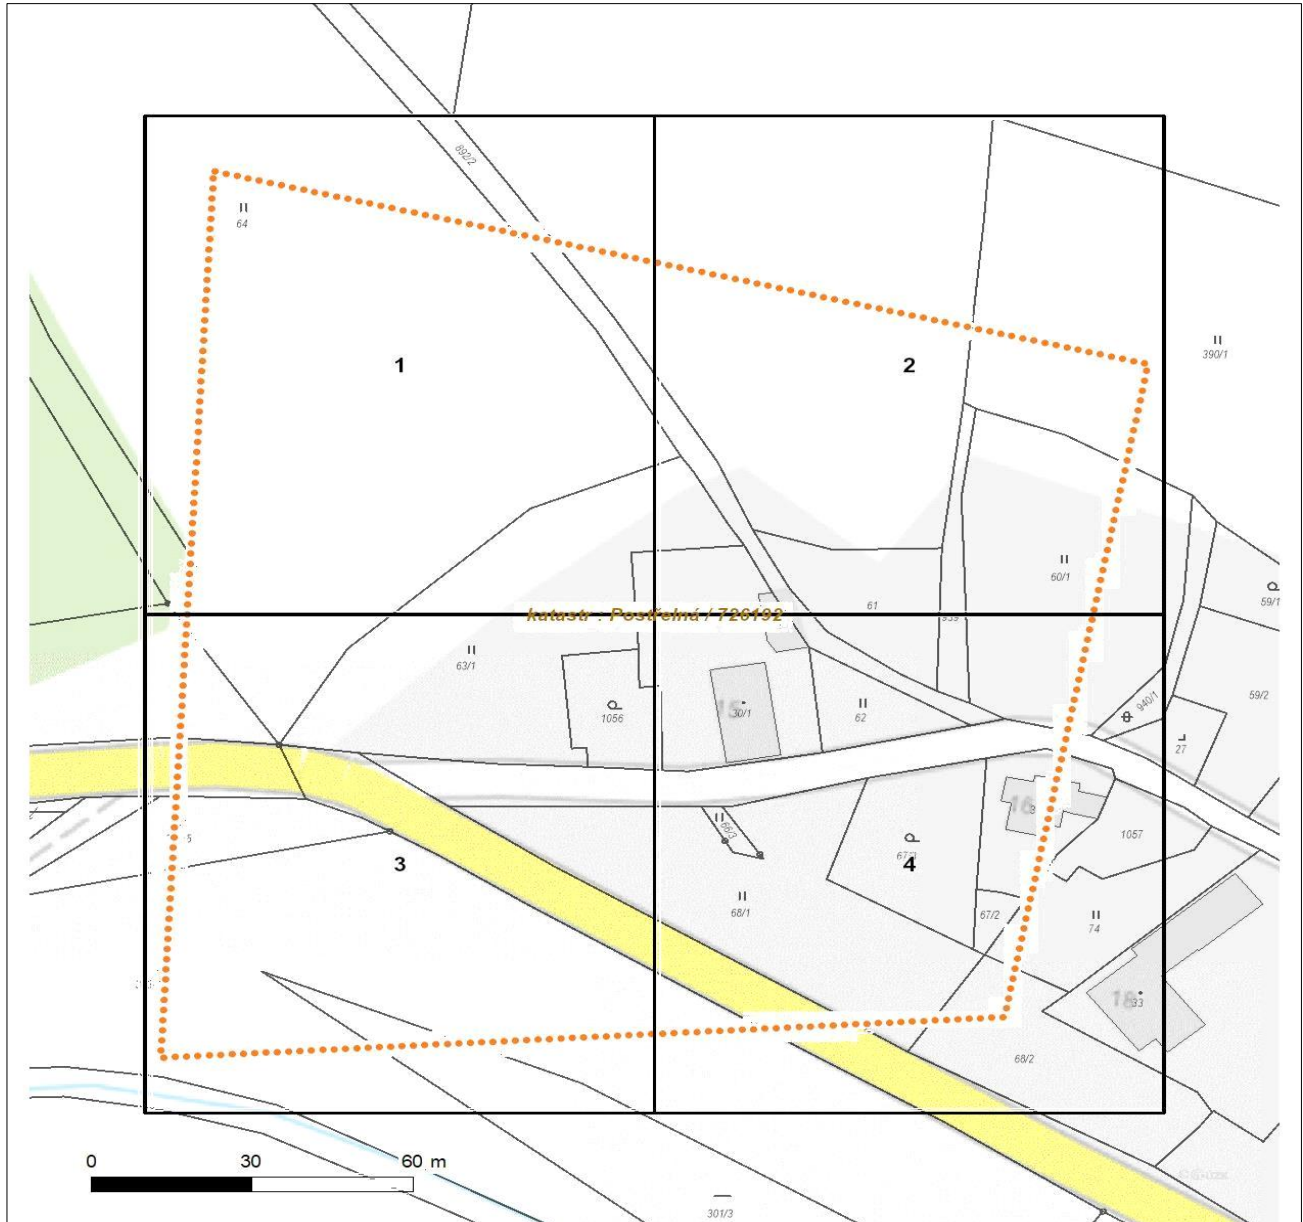

Platí pouze se sdělením číslo 0102123059.

Zakreslené polohy zařízení v příloze jsou pouze informativní.

Situační výkres zájmového území (klad mapových listů)

Není-li zobrazena katastrální mapa, zadejte žádost znovu. Katastrální mapa je generována prostřednictvím externí WMS služby, jejíž provoz nezajišťuje společnost ČEZ Distribuce, a. s.

LEGENDA					
	Podzemní vedení NN do 1 kV		Stanice do 52 kV - stožárová		Nadzemní síť pro elektronickou komunikaci
	Nadzemní vedení NN do 1 kV		Stanice do 52 kV - zděná		Podzemní síť pro elektronickou komunikaci
	Podzemní vedení VN do 35 kV		Transformovna (nad 52 kV)		HDPE trubka
	Nadzemní vedení VN do 35 kV		Probíhající investice ČEZ Distribuce		Souběhy sítí pro elektronickou komunikaci s energetickými sítěmi:
	Podzemní vedení VVN 110 kV		Stanice ČEZ Distribuce ve výstavbě		Souběh s podzemním vedením NN do 1 kV
	Nadzemní vedení VVN 110 kV		Zařízení ČEZ Distribuce ve výstavbě		Souběh s nadzemním vedením NN do 1 kV
	NN přívod odběratele		Hranice katastrálního území		Souběh s podzemním vedením VN do 35 kV
	Zařízení technické infrastruktury				Souběh s nadzemním vedením VN do 35 kV
	Cizí energetické vedení				Souběh s podzemním vedením VVN 110 kV
	Zájmové území				Souběh s nadzemním vedením VVN 110 kV

Platí pouze se sdělením číslo 0102123059.

Zakreslené polohy zařízení v příloze jsou pouze informativní.

Situační výkres - list 1

Není-li zobrazena katastrální mapa, zadejte žádost znovu. Katastrální mapa je generována prostřednictvím externí WMS služby, jejíž provoz nezajišťuje společnost ČEZ Distribuce, a. s.

Platí pouze se sdělením číslo 0102123059.

Zakreslené polohy zařízení v příloze jsou pouze informativní.

Situační výkres - list 2

Není-li zobrazena katastrální mapa, zadejte žádost znovu. Katastrální mapa je generována prostřednictvím externí WMS služby, jejíž provoz nezajišťuje společnost ČEZ Distribuce, a. s.