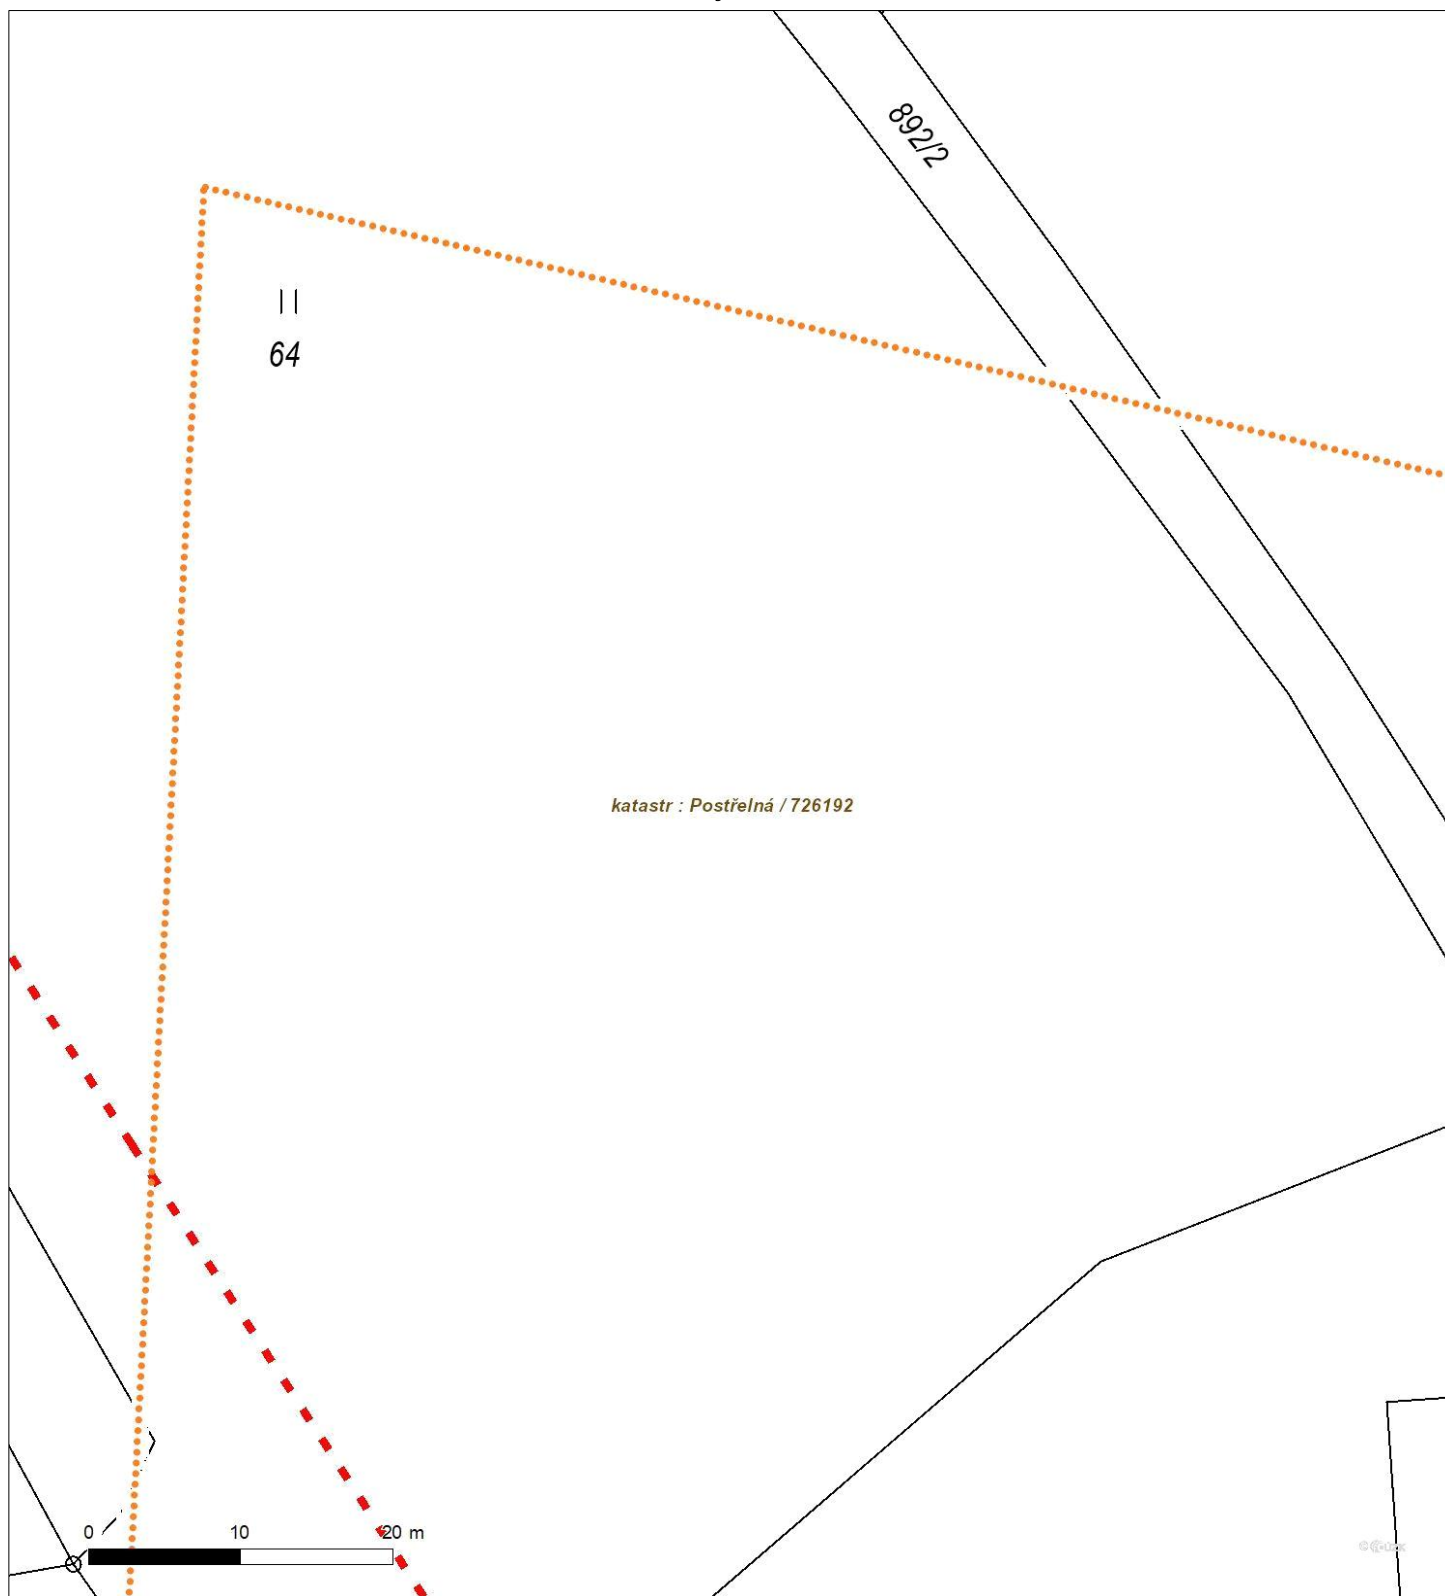

Platí pouze se sdělením číslo 0102123059.

Zakreslené polohy zařízení v příloze jsou pouze informativní.

Situační výkres zájmového území (klad mapových listů)

Není-li zobrazena katastrální mapa, zadejte žádost znovu. Katastrální mapa je generována prostřednictvím externí WMS služby, jejíž provoz nezajišťuje společnost ČEZ Distribuce, a. s.

LEGENDA					
	Podzemní vedení NN do 1 kV		Stanice do 52 kV - stožárová		Nadzemní síť pro elektronickou komunikaci
	Nadzemní vedení NN do 1 kV		Stanice do 52 kV - zděná		Podzemní síť pro elektronickou komunikaci
	Podzemní vedení VN do 35 kV		Transformovna (nad 52 kV)		HDPE trubka
	Nadzemní vedení VN do 35 kV		Probíhající investice ČEZ Distribuce		Souběhy sítí pro elektronickou komunikaci s energetickými sítěmi:
	Podzemní vedení VVN 110 kV		Stanice ČEZ Distribuce ve výstavbě		Souběh s podzemním vedením NN do 1 kV
	Nadzemní vedení VVN 110 kV		Zařízení ČEZ Distribuce ve výstavbě		Souběh s nadzemním vedením NN do 1 kV
	NN přívod odběratele		Hranice katastrálního území		Souběh s podzemním vedením VN do 35 kV
	Zařízení technické infrastruktury				Souběh s nadzemním vedením VN do 35 kV
	Cizí energetické vedení				Souběh s podzemním vedením VVN 110 kV
	Zájmové území				Souběh s nadzemním vedením VVN 110 kV

Platí pouze se sdělením číslo 0102123059.

Zakreslené polohy zařízení v příloze jsou pouze informativní.

Situační výkres - list 1

Není-li zobrazena katastrální mapa, zadejte žádost znovu. Katastrální mapa je generována prostřednictvím externí WMS služby, jejíž provoz nezajišťuje společnost ČEZ Distribuce, a. s.

Platí pouze se sdělením číslo 0102123059.

Zakreslené polohy zařízení v příloze jsou pouze informativní.

Situační výkres - list 2

Není-li zobrazena katastrální mapa, zadejte žádost znovu. Katastrální mapa je generována prostřednictvím externí WMS služby, jejíž provoz nezajišťuje společnost ČEZ Distribuce, a. s.