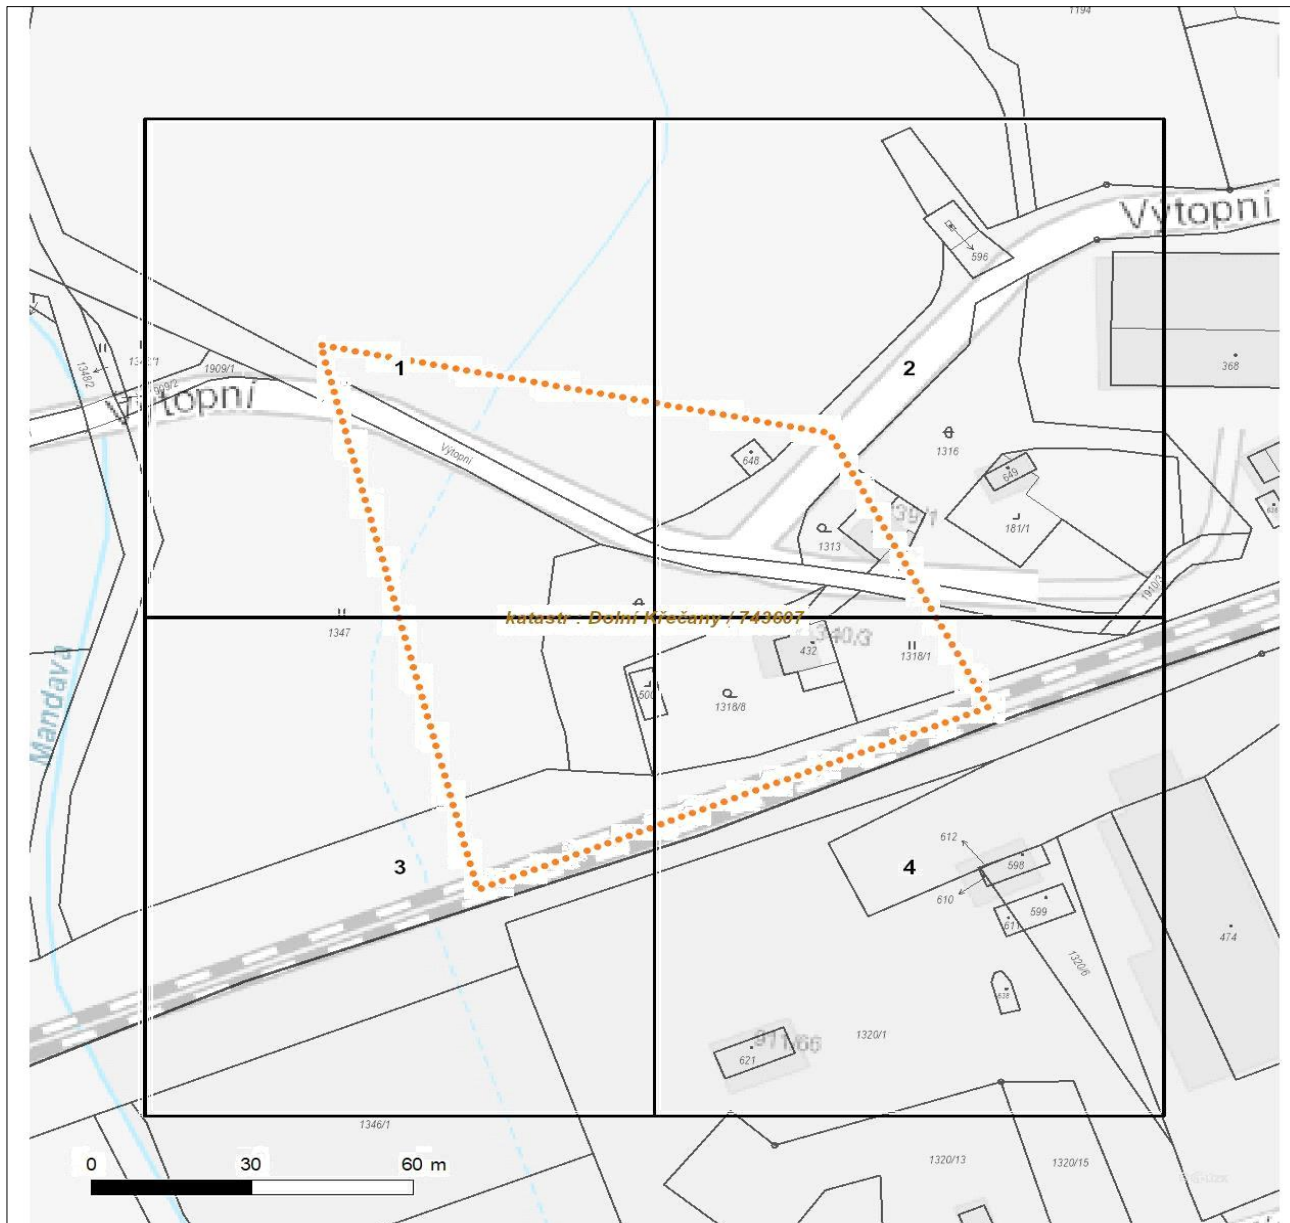

Platí pouze se sdělením číslo 0101775453.

Zakreslené polohy zařízení v příloze jsou pouze informativní.

Situační výkres zájmového území (klad mapových listů)

Není-li zobrazena katastrální mapa, zadejte žádost znovu. Katastrální mapa je generována prostřednictvím externí WMS služby, jejíž provoz nezajišťuje společnost ČEZ Distribuce, a. s.

LEGENDA					
	Podzemní vedení NN do 1 kV		Stanice do 52 kV - stožárová		Nadzemní síť pro elektronickou komunikaci
	Nadzemní vedení NN do 1 kV		Stanice do 52 kV - zděná		Podzemní síť pro elektronickou komunikaci
	Podzemní vedení VN do 35 kV		Transformovna (nad 52 kV)		HDPE trubka
	Nadzemní vedení VN do 35 kV		Probíhající investice ČEZ Distribuce		Souběhy sítí pro elektronickou komunikaci s energetickými sítěmi:
	Podzemní vedení VVN 110 kV		Stanice ČEZ Distribuce ve výstavbě		Souběh s podzemním vedením NN do 1 kV
	Nadzemní vedení VVN 110 kV		Zařízení ČEZ Distribuce ve výstavbě		Souběh s nadzemním vedením NN do 1 kV
	NN přívod odběratele		Hranice katastrálního území		Souběh s podzemním vedením VN do 35 kV
	Zařízení technické infrastruktury				Souběh s nadzemním vedením VN do 35 kV
	Cizí energetické vedení				Souběh s podzemním vedením VVN 110 kV
	Zájmové území				Souběh s nadzemním vedením VVN 110 kV

Platí pouze se sdělením číslo 0101775453.

Zakreslené polohy zařízení v příloze jsou pouze informativní.

Situační výkres - list 1

Není-li zobrazena katastrální mapa, zadejte žádost znovu. Katastrální mapa je generována prostřednictvím externí WMS služby, jejíž provoz nezajišťuje společnost ČEZ Distribuce, a. s.

Platí pouze se sdělením číslo 0101775453.

Zakreslené polohy zařízení v příloze jsou pouze informativní.

Situační výkres - list 2

Není-li zobrazena katastrální mapa, zadejte žádost znovu. Katastrální mapa je generována prostřednictvím externí WMS služby, jejíž provoz nezajišťuje společnost ČEZ Distribuce, a. s.