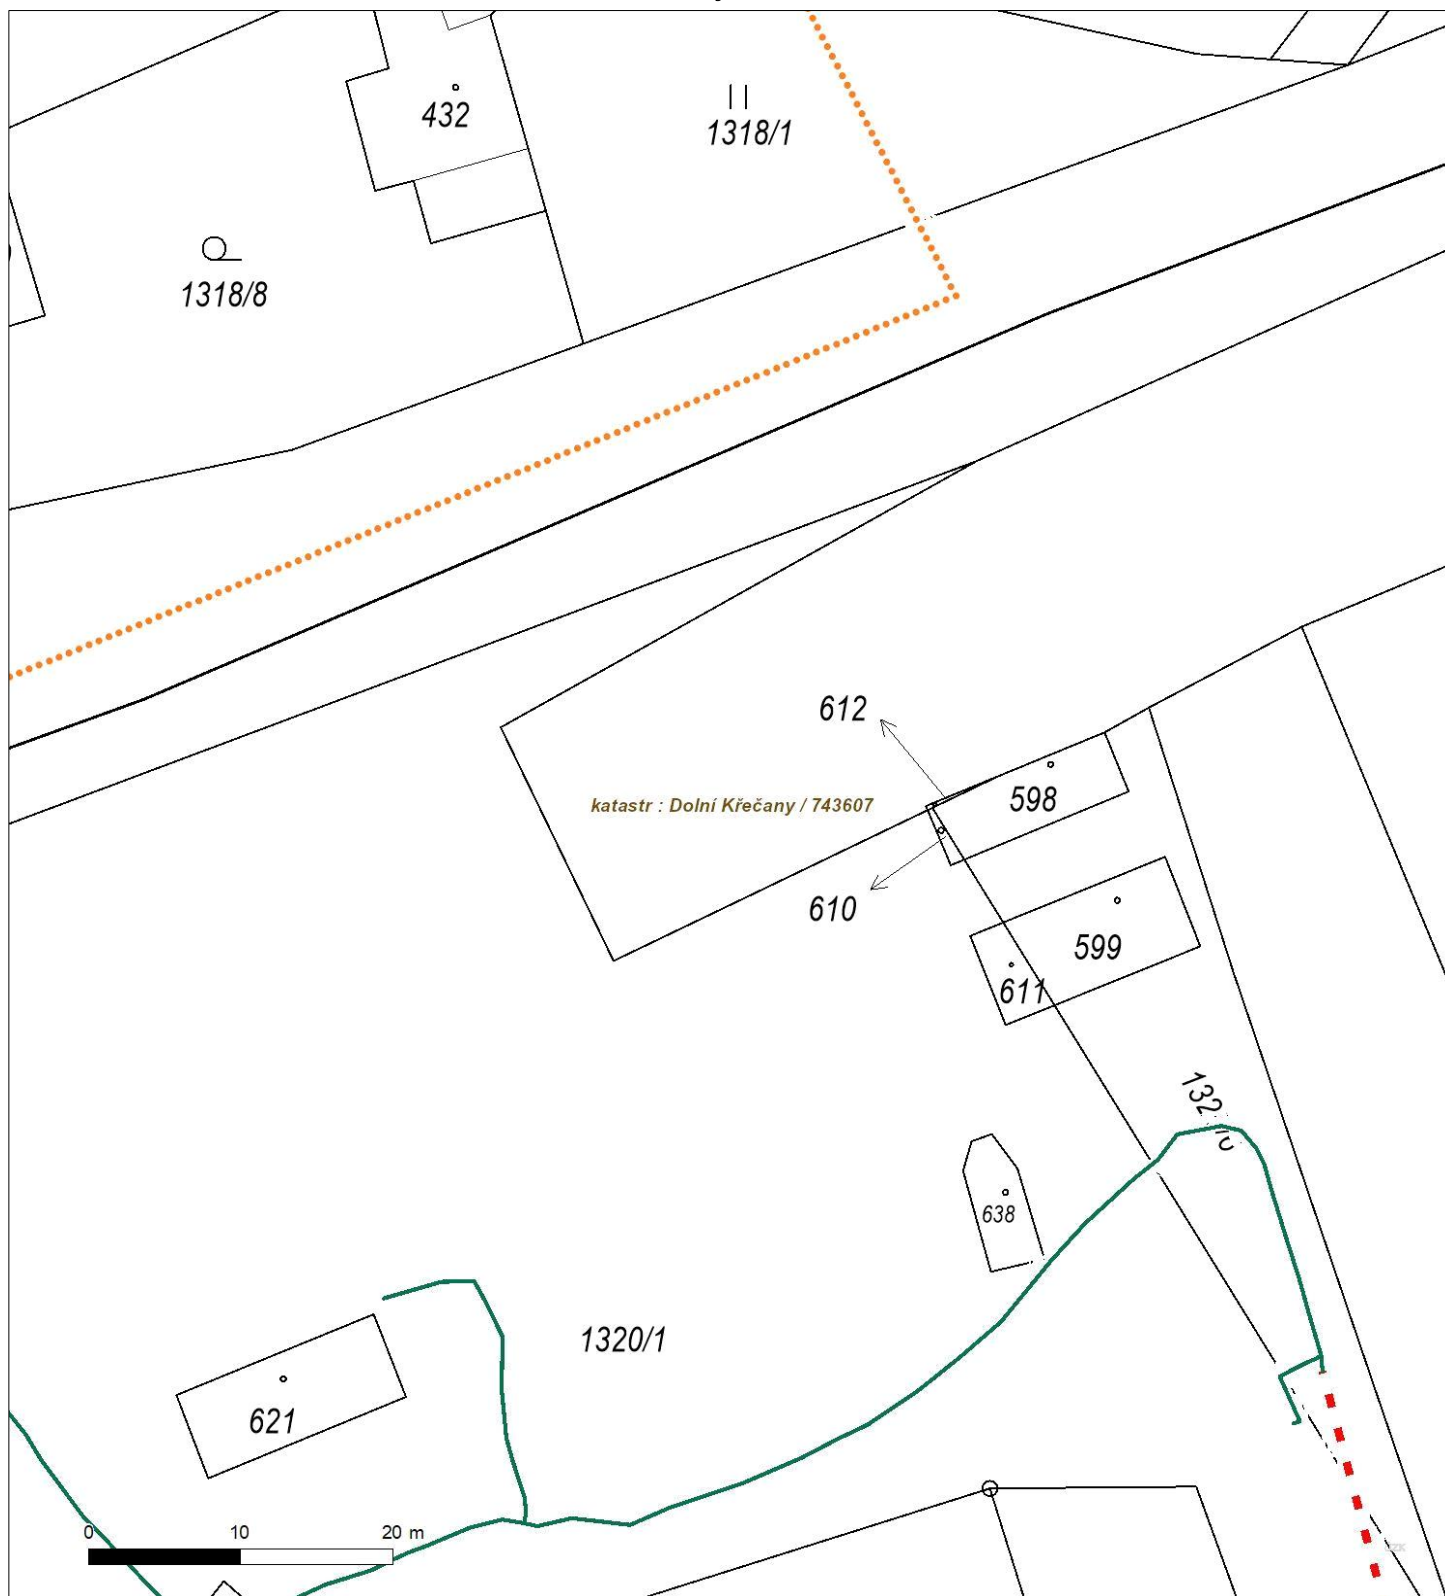

Platí pouze se sdělením číslo 0101775453.

Zakreslené polohy zařízení v příloze jsou pouze informativní.

Situační výkres - list 4

Není-li zobrazena katastrální mapa, zadejte žádost znovu. Katastrální mapa je generována prostřednictvím externí WMS služby, jejíž provoz nezajišťuje společnost ČEZ Distribuce, a. s.