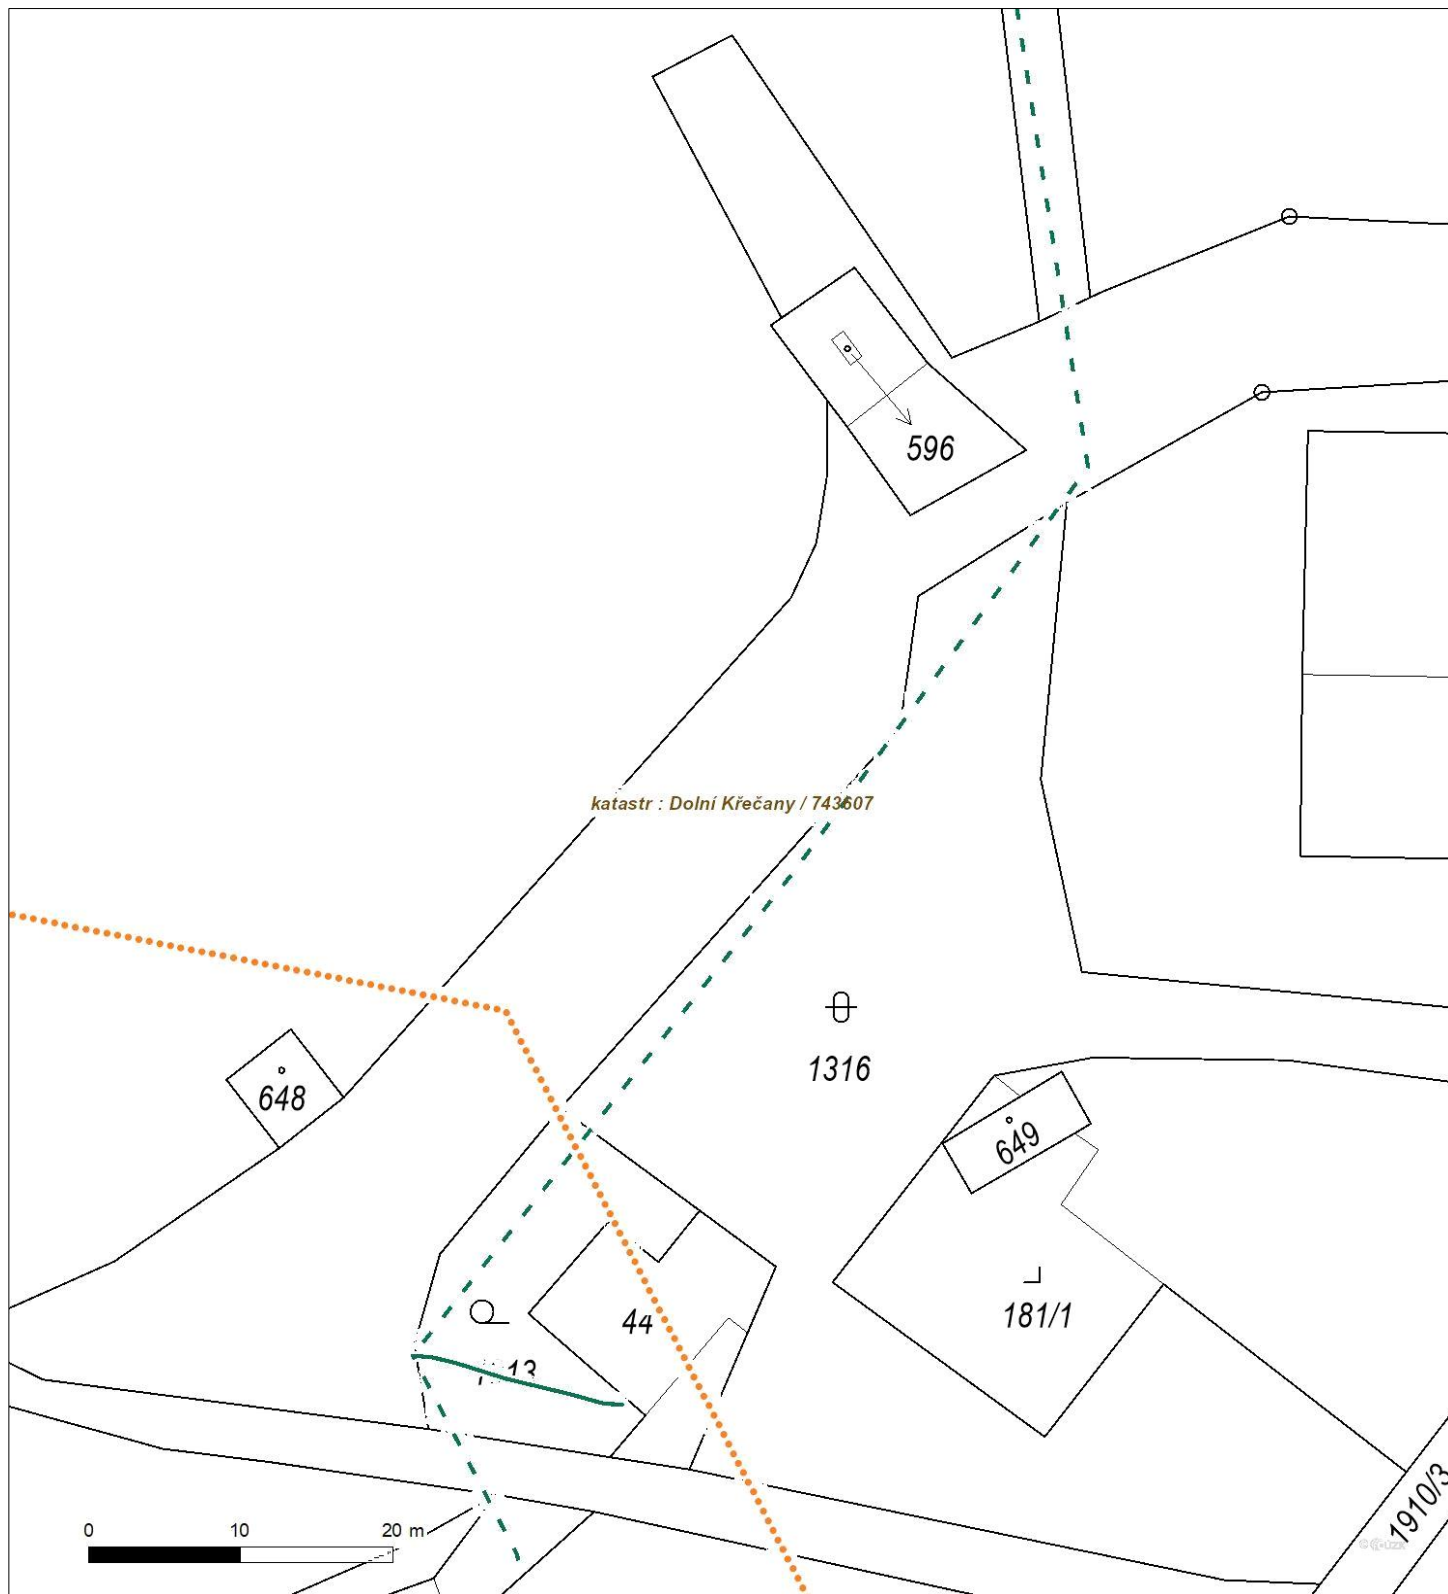

Platí pouze se sdělením číslo 0101775453.

Zakreslené polohy zařízení v příloze jsou pouze informativní.

Situační výkres - list 1

Není-li zobrazena katastrální mapa, zadejte žádost znovu. Katastrální mapa je generována prostřednictvím externí WMS služby, jejíž provoz nezajišťuje společnost ČEZ Distribuce, a. s.

Platí pouze se sdělením číslo 0101775453.

Zakreslené polohy zařízení v příloze jsou pouze informativní.

Situační výkres - list 2

Není-li zobrazena katastrální mapa, zadejte žádost znovu. Katastrální mapa je generována prostřednictvím externí WMS služby, jejíž provoz nezajišťuje společnost ČEZ Distribuce, a. s.

Platí pouze se sdělením číslo 0101775453.

Zakreslené polohy zařízení v příloze jsou pouze informativní.

Situační výkres - list 3

Není-li zobrazena katastrální mapa, zadejte žádost znovu. Katastrální mapa je generována prostřednictvím externí WMS služby, jejíž provoz nezajišťuje společnost ČEZ Distribuce, a. s.