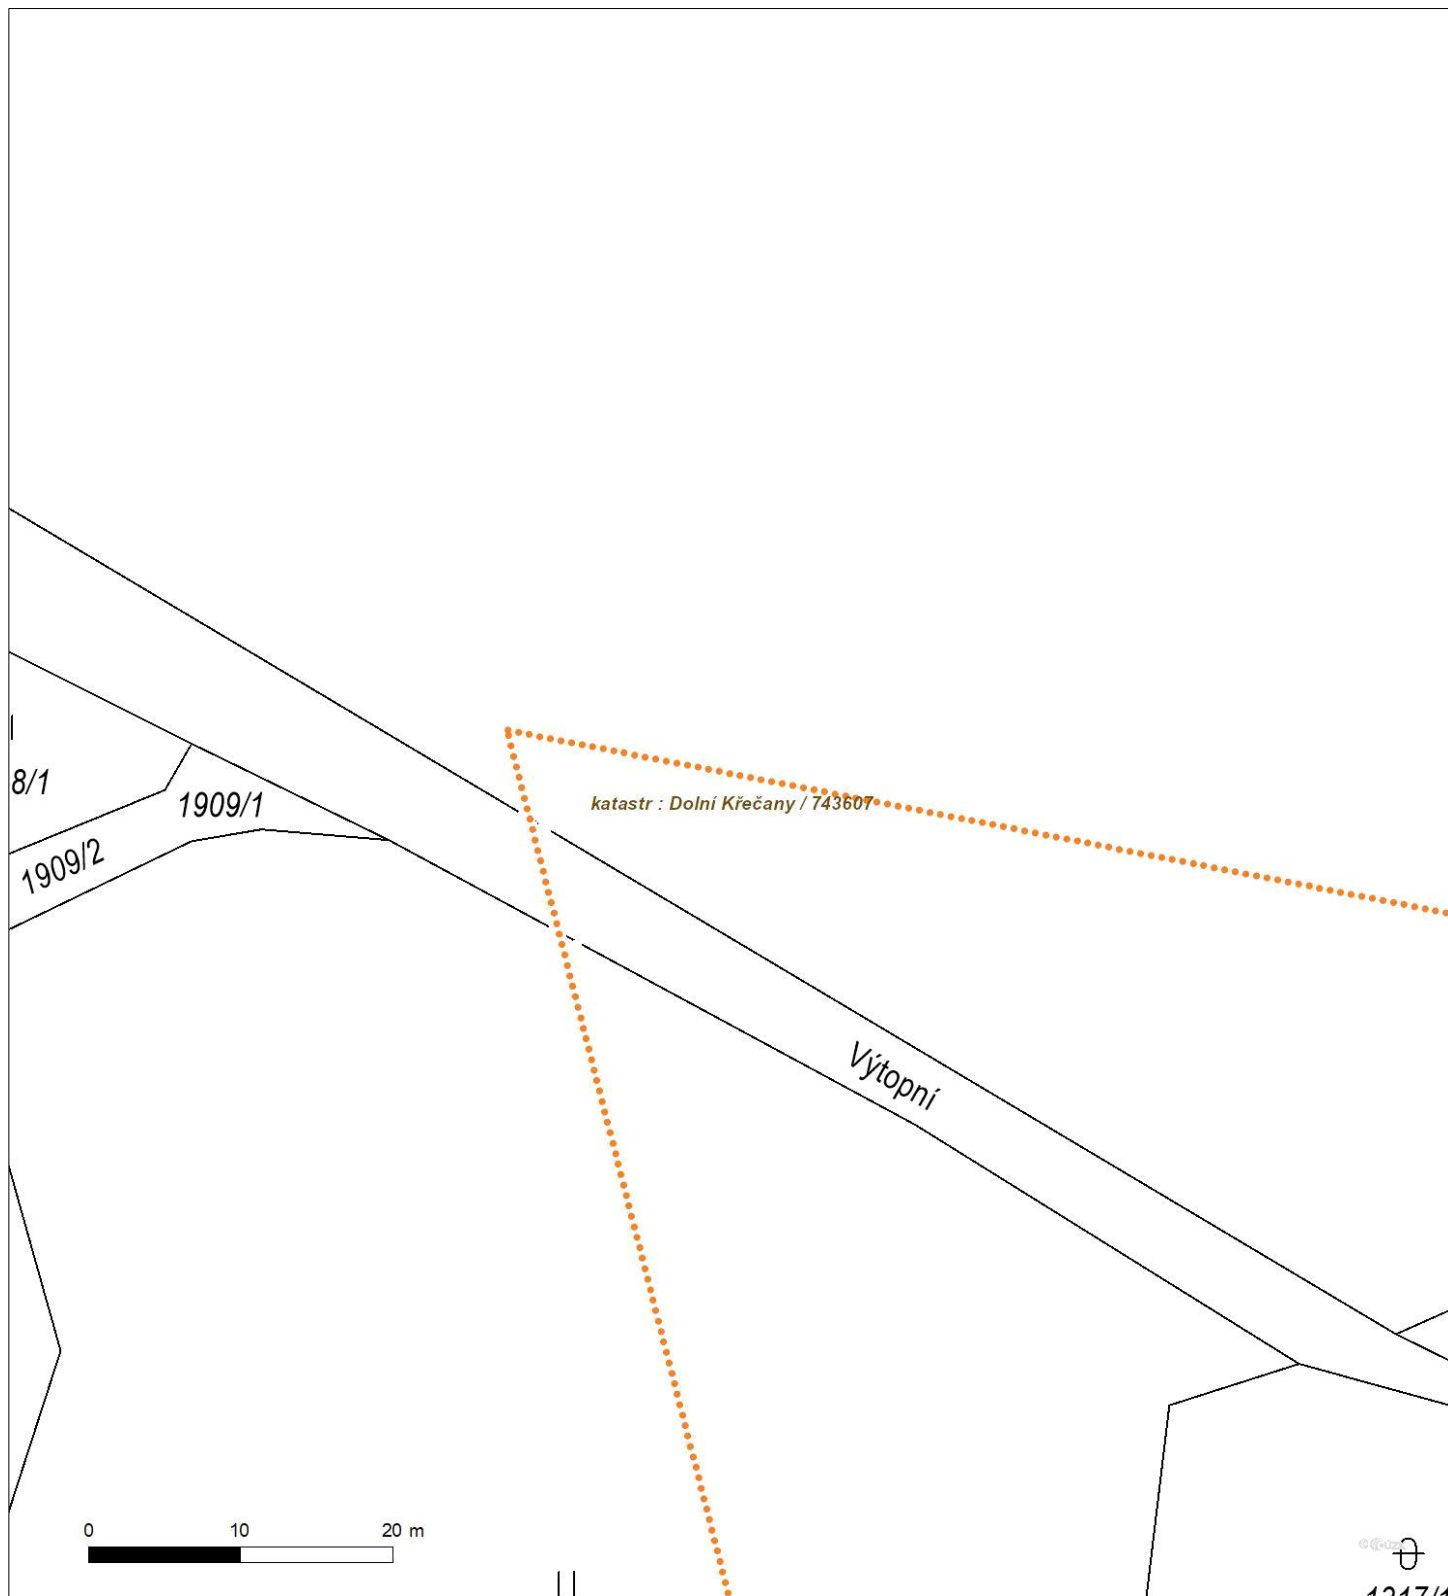

Platí pouze se sdělením číslo 0101775453.

Zakreslené polohy zařízení v příloze jsou pouze informativní.

Situační výkres zájmového území (klad mapových listů)

Není-li zobrazena katastrální mapa, zadejte žádost znovu. Katastrální mapa je generována prostřednictvím externí WMS služby, jejíž provoz nezajišťuje společnost ČEZ Distribuce, a. s.

LEGENDA					
	Podzemní vedení NN do 1 kV		Stanice do 52 kV - stožárová		Nadzemní síť pro elektronickou komunikaci
	Nadzemní vedení NN do 1 kV		Stanice do 52 kV - zděná		Podzemní síť pro elektronickou komunikaci
	Podzemní vedení VN do 35 kV		Transformovna (nad 52 kV)		HDPE trubka
	Nadzemní vedení VN do 35 kV		Probíhající investice ČEZ Distribuce		Souběhy sítí pro elektronickou komunikaci s energetickými sítěmi:
	Podzemní vedení VVN 110 kV		Stanice ČEZ Distribuce ve výstavbě		Souběh s podzemním vedením NN do 1 kV
	Nadzemní vedení VVN 110 kV		Zařízení ČEZ Distribuce ve výstavbě		Souběh s nadzemním vedením NN do 1 kV
	NN přívod odběratele		Hranice katastrálního území		Souběh s podzemním vedením VN do 35 kV
	Zařízení technické infrastruktury				Souběh s nadzemním vedením VN do 35 kV
	Cizí energetické vedení				Souběh s podzemním vedením VVN 110 kV
	Zájmové území				Souběh s nadzemním vedením VVN 110 kV

Platí pouze se sdělením číslo 0101775453.

Zakreslené polohy zařízení v příloze jsou pouze informativní.

Situační výkres - list 1

Není-li zobrazena katastrální mapa, zadejte žádost znovu. Katastrální mapa je generována prostřednictvím externí WMS služby, jejíž provoz nezajišťuje společnost ČEZ Distribuce, a. s.

Platí pouze se sdělením číslo 0101775453.

Zakreslené polohy zařízení v příloze jsou pouze informativní.

Situační výkres - list 2

Není-li zobrazena katastrální mapa, zadejte žádost znovu. Katastrální mapa je generována prostřednictvím externí WMS služby, jejíž provoz nezajišťuje společnost ČEZ Distribuce, a. s.