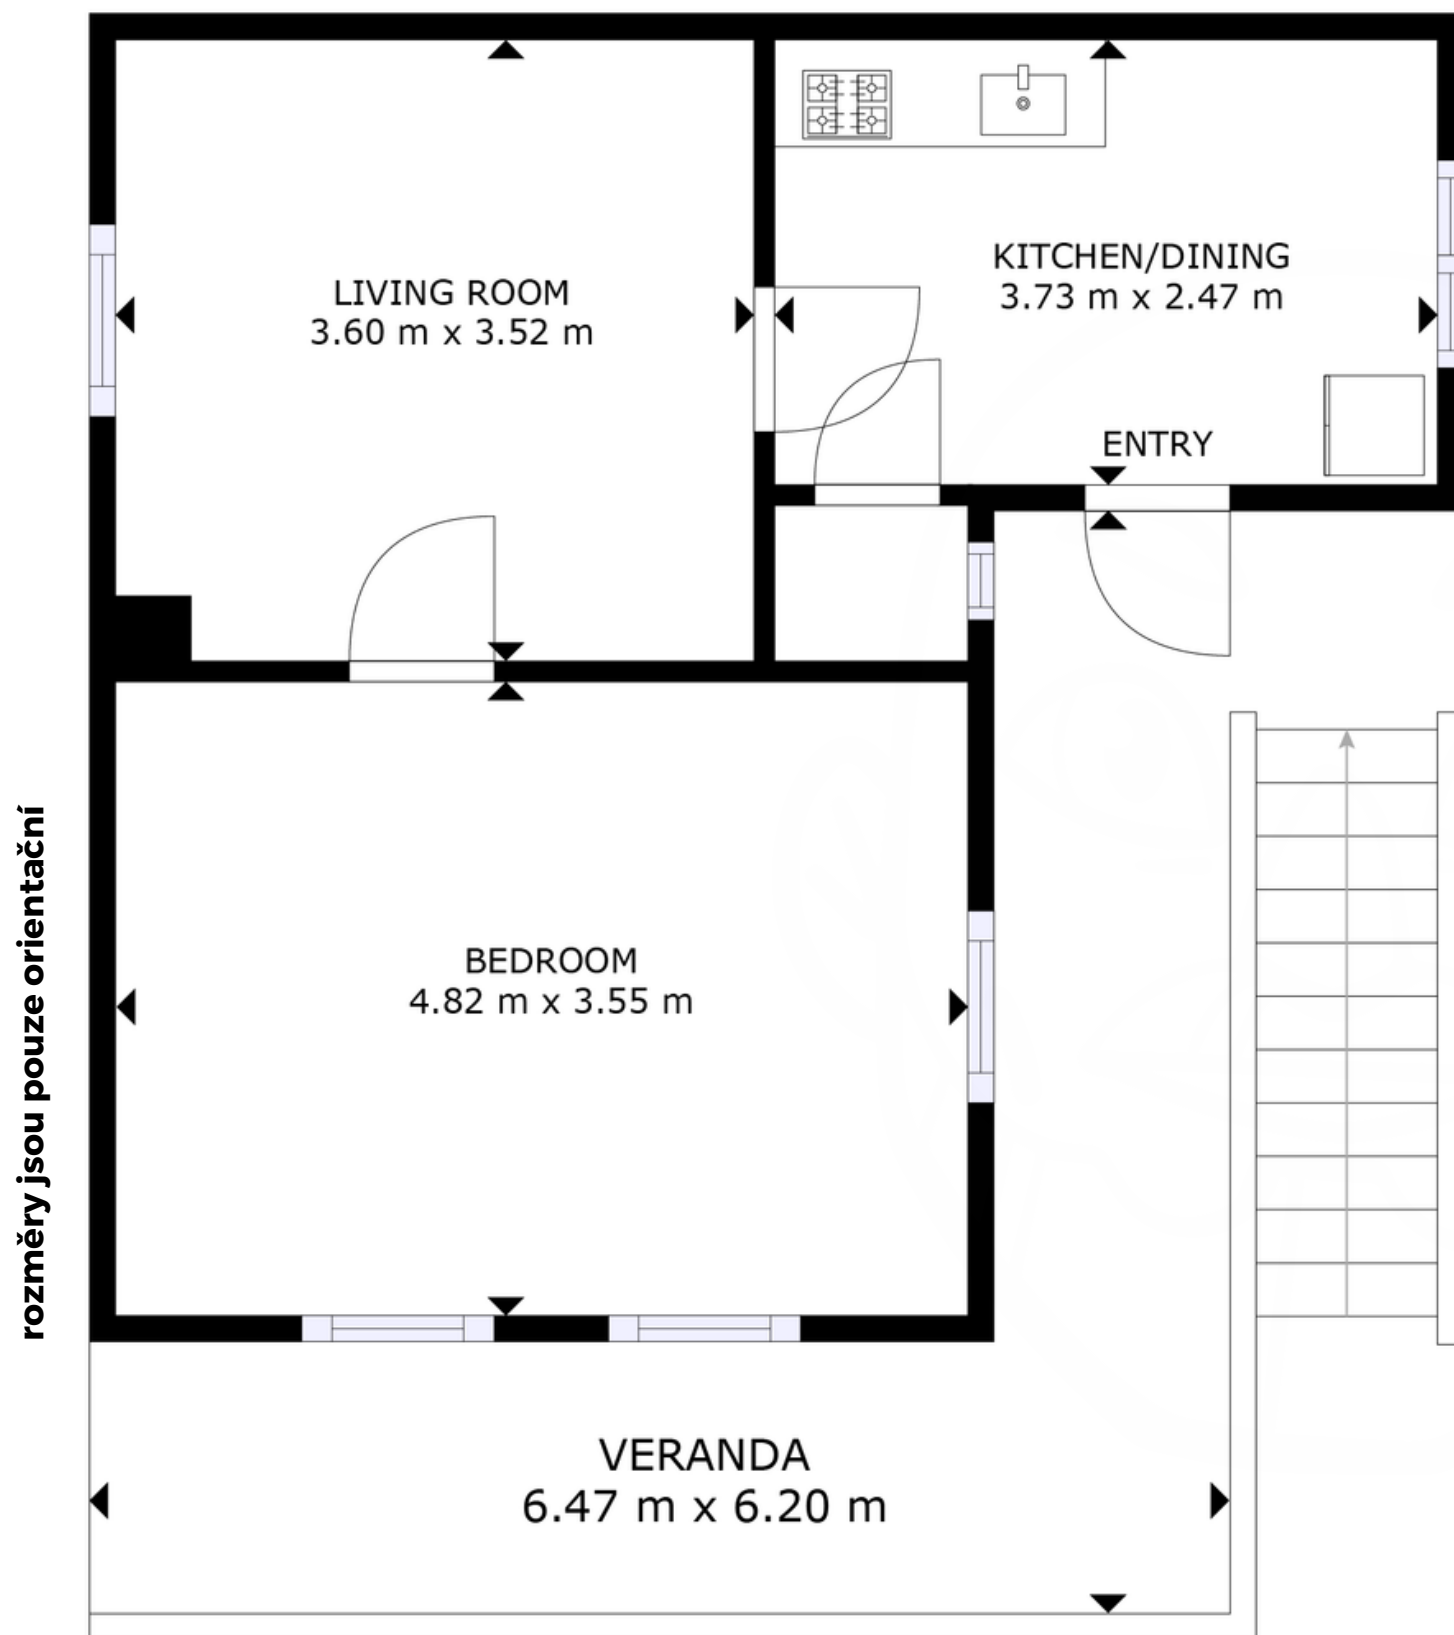

Chata Řehenice

orientační plán

FLOOR PLAN

HonzaPtáček.cz