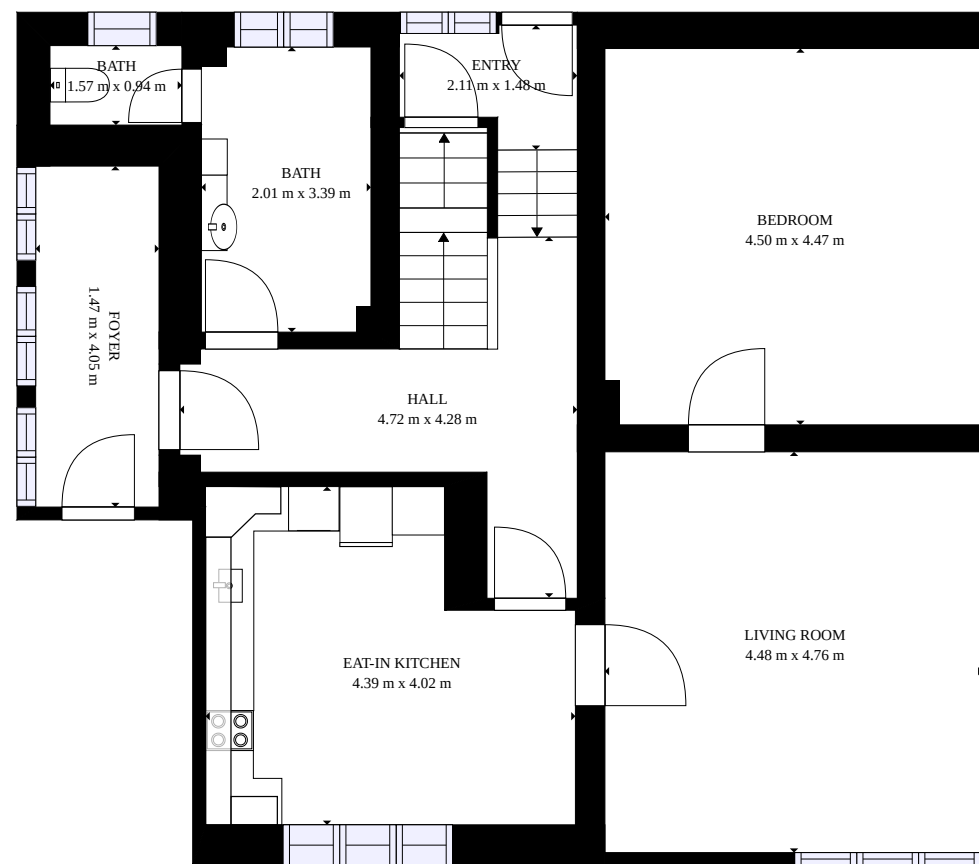

MĚŠTEC KRÁLOVÉ

orientační plán domu

FLOOR 3

FLOOR 1

FLOOR 2