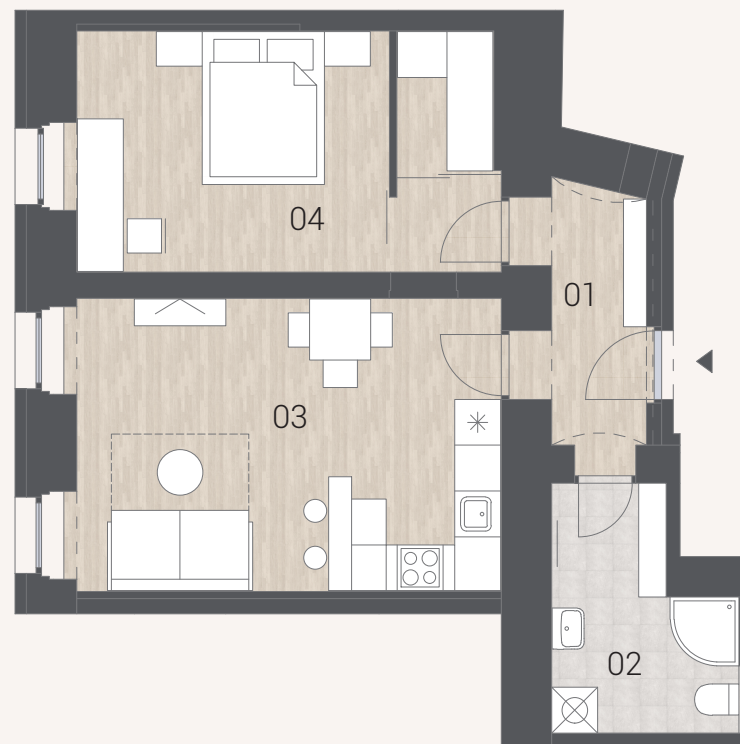

BYT č.24

2 + kk

REZIDENCE STAVEBNÍ

PATRO

4. NP

ORIENTACE

JZ

LEGENDA MÍSTNOSTÍ

01 Předstíň	4,2 m ²
02 Koupelna + WC	6,9 m ²
03 Obývací pokoj + KK	21,7 m ²
04 Ložnice + šatna	17,5 m ²

CELKOVÁ UŽITNÁ PLOCHA BYTU 50,3 m²

PODLAHOVÁ PLOCHA BYTU 56,2 m²

dle občanského zákoníku (§ 1222) bez sklepní kóje