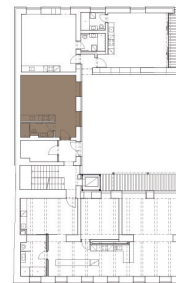

## Byt č.1

DISPOZICE BYTU **1+KK**

PATRO 1. NP

### LEGENDA MÍSTNOSTÍ

**01** koupelna 4,8 m<sup>2</sup>  
**02** pokoj + kk 30,5 m<sup>2</sup>

CELKOVÁ UŽITNÁ  
PLOCHA BYTU 35,3 m<sup>2</sup>

PODLAHOVÁ  
PLOCHA BYTU 35,3 m<sup>2</sup>