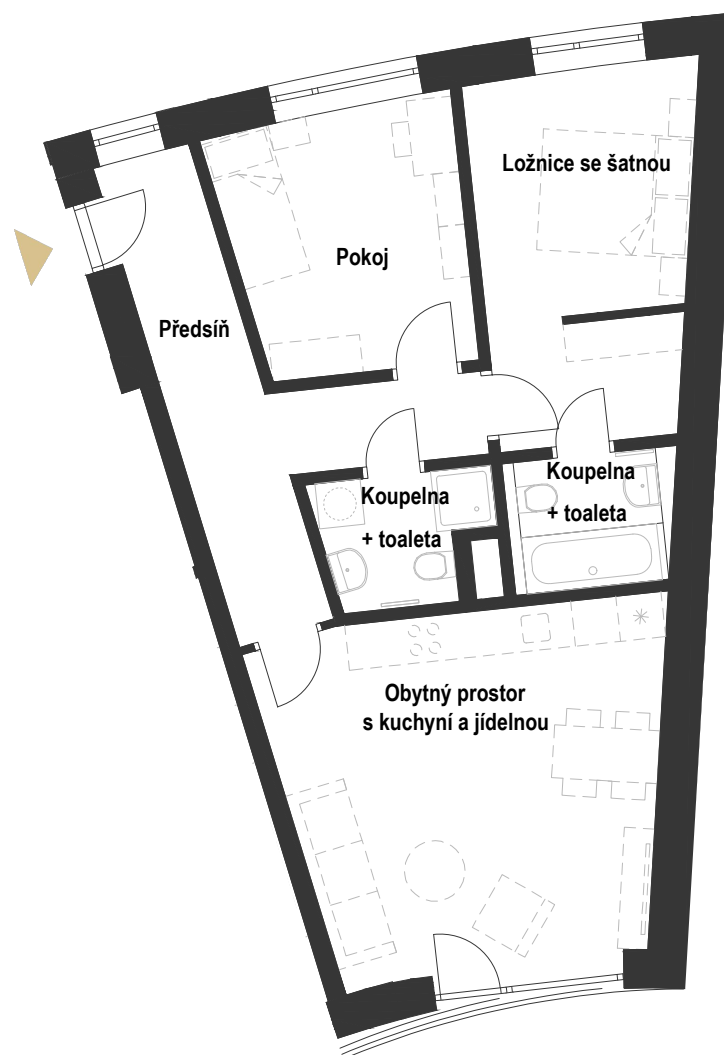

BYT B 3.15 3+kk

Předsíň:	11,6 m ²
Pokoj:	11,3 m ²
Ložnice se šatnou	15,3 m ²
Koupelna + toaleta:	3,5 m ²
Koupelna + toaleta:	3,6 m ²
Obytný prostor s kuchyní a jídelnou:	24,9 m ²
Celková plocha:	70,1 m ²
Podlahová plocha jednotky:	75,5 m²

SCHÉMA UMÍSTĚNÍ JEDNOTKY NA PODLAŽÍ / M 1:1000

0 1 5 m

PŮDORYS JEDNOTKY / M 1:100