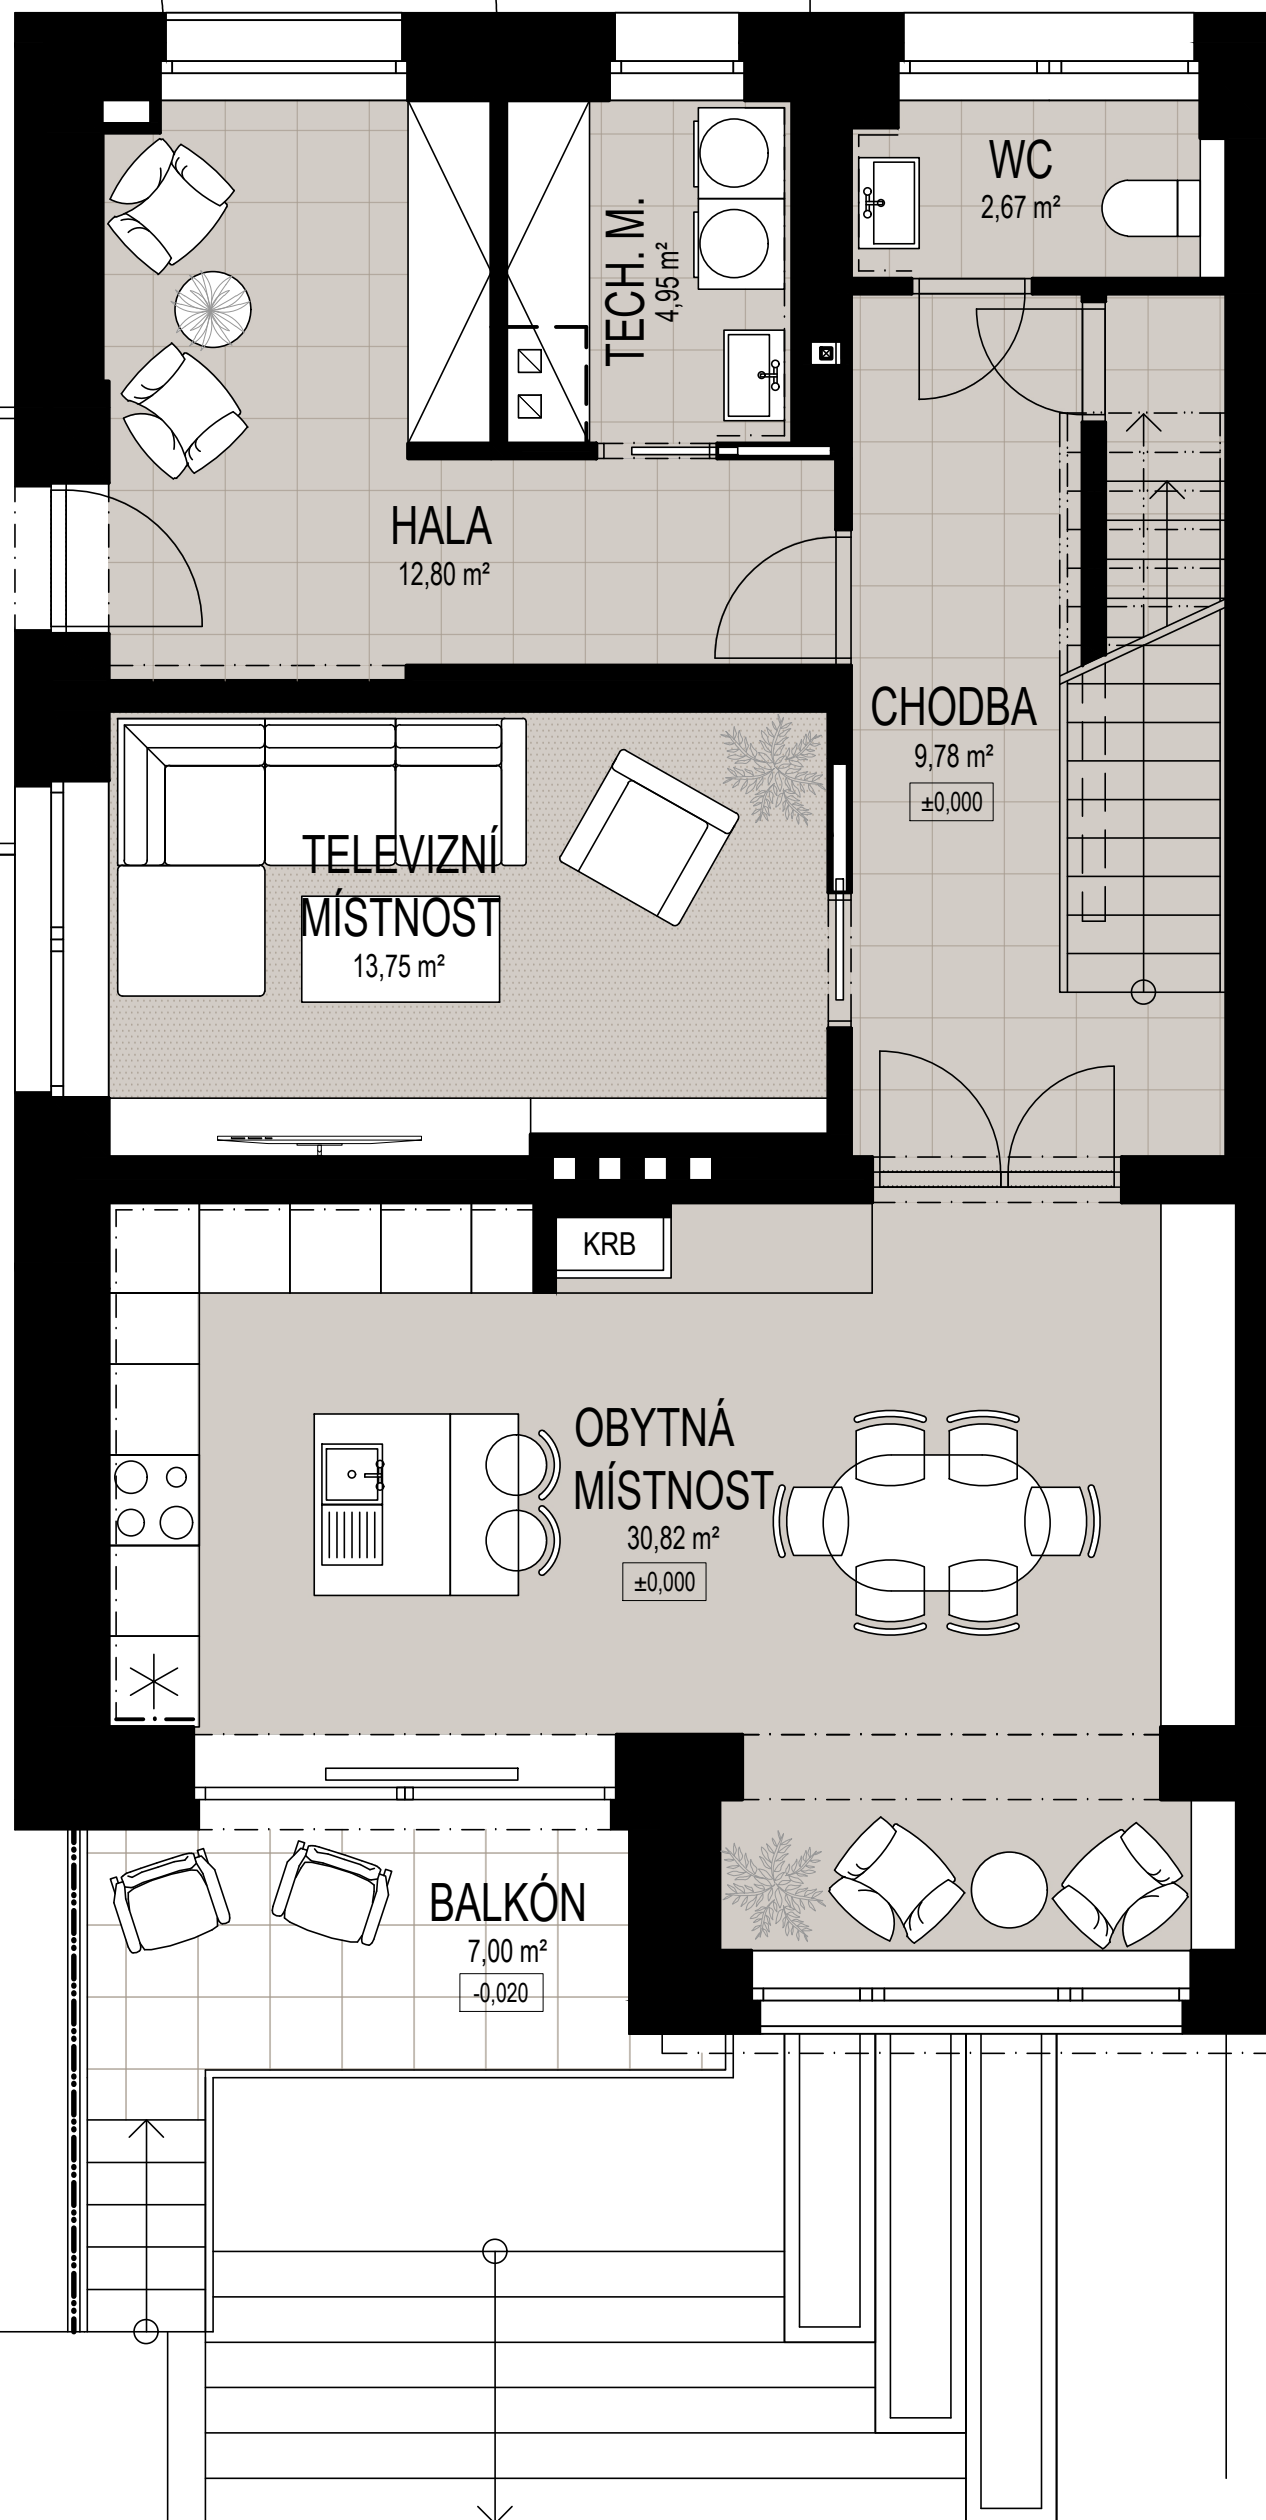

1. NP

-0,050

HALA
12,80 m²

TECH. M.
4,95 m²

WC
2,67 m²

CHODBA

9,78 m²

±0,000

TELEVIZNÍ
MÍSTNOST
13,75 m²

KRB

OBYTNÁ
MÍSTNOST
30,82 m²
±0,000

BALKÓN
7,00 m²
-0,020