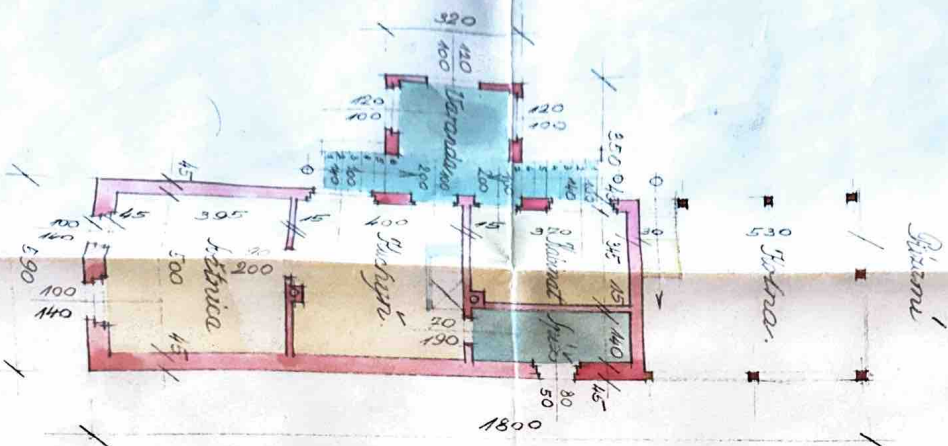

Okna

Okna v 1/2

Měřítko 1:500.

Louisa Stejskal Grant.

Lokálie

Louisa Stejskal Rudoš.

Přízemí

Základy a sklepy

Nová dělnická domovina.

Ročník: Rožoh, kaval Rudišovce.

Ročník: J. FASST A MŽ. A. KRÁLÍK STAVTEL JEMNICE

Měřitko 1:100
Jemnice, leden 1914.