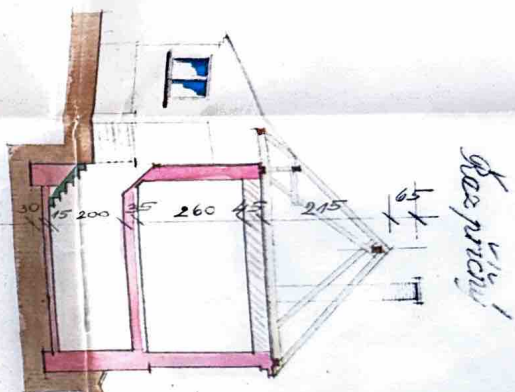

Okna

Okna v 1/2

Měřítko 1:500.

Louisa Stejskal Grant.

Lokálie

Louisa Stejskal Rudoš.

Přízemí

Základy a sklepy

Nová dělnická domovina.

Ročník: Rožoh, kaval Rudišovce.

Ročník: J. FASST A MŽ. A. KRÁLÍK STAVTEL JEMNICE

Měřitko 1:100
Jemnice, leden 1914.