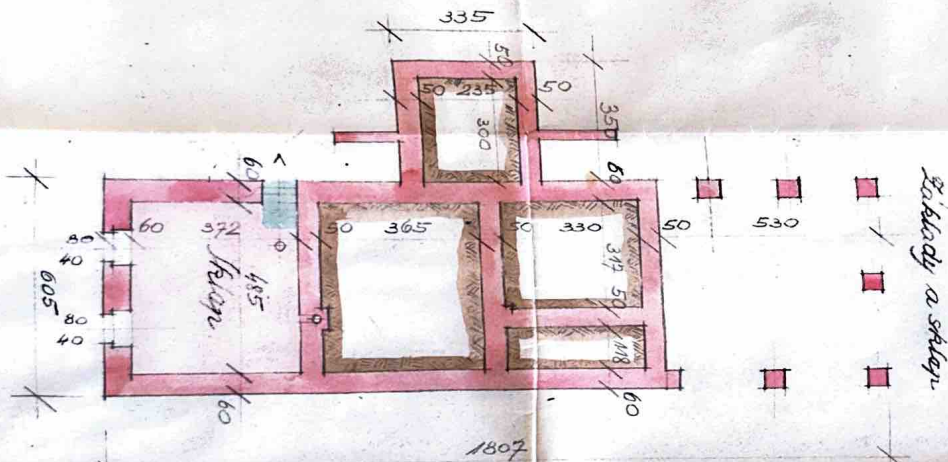

Okna

Okna v 1/2

Měřítko 1:500.

Louisa Stejskal Grant.

Lokálie

Louisa Stejskal Rudoš.

Přízemí

Základy a sklepy

Nová dělnická domovina.

Ročník: Rožoh, kaval Rudišovce.

Ročník: J. FASST A MŽ. A. KRÁLÍK STAVTEL JEMNICE

Měřitko 1:100
Jemnice, leden 1914.