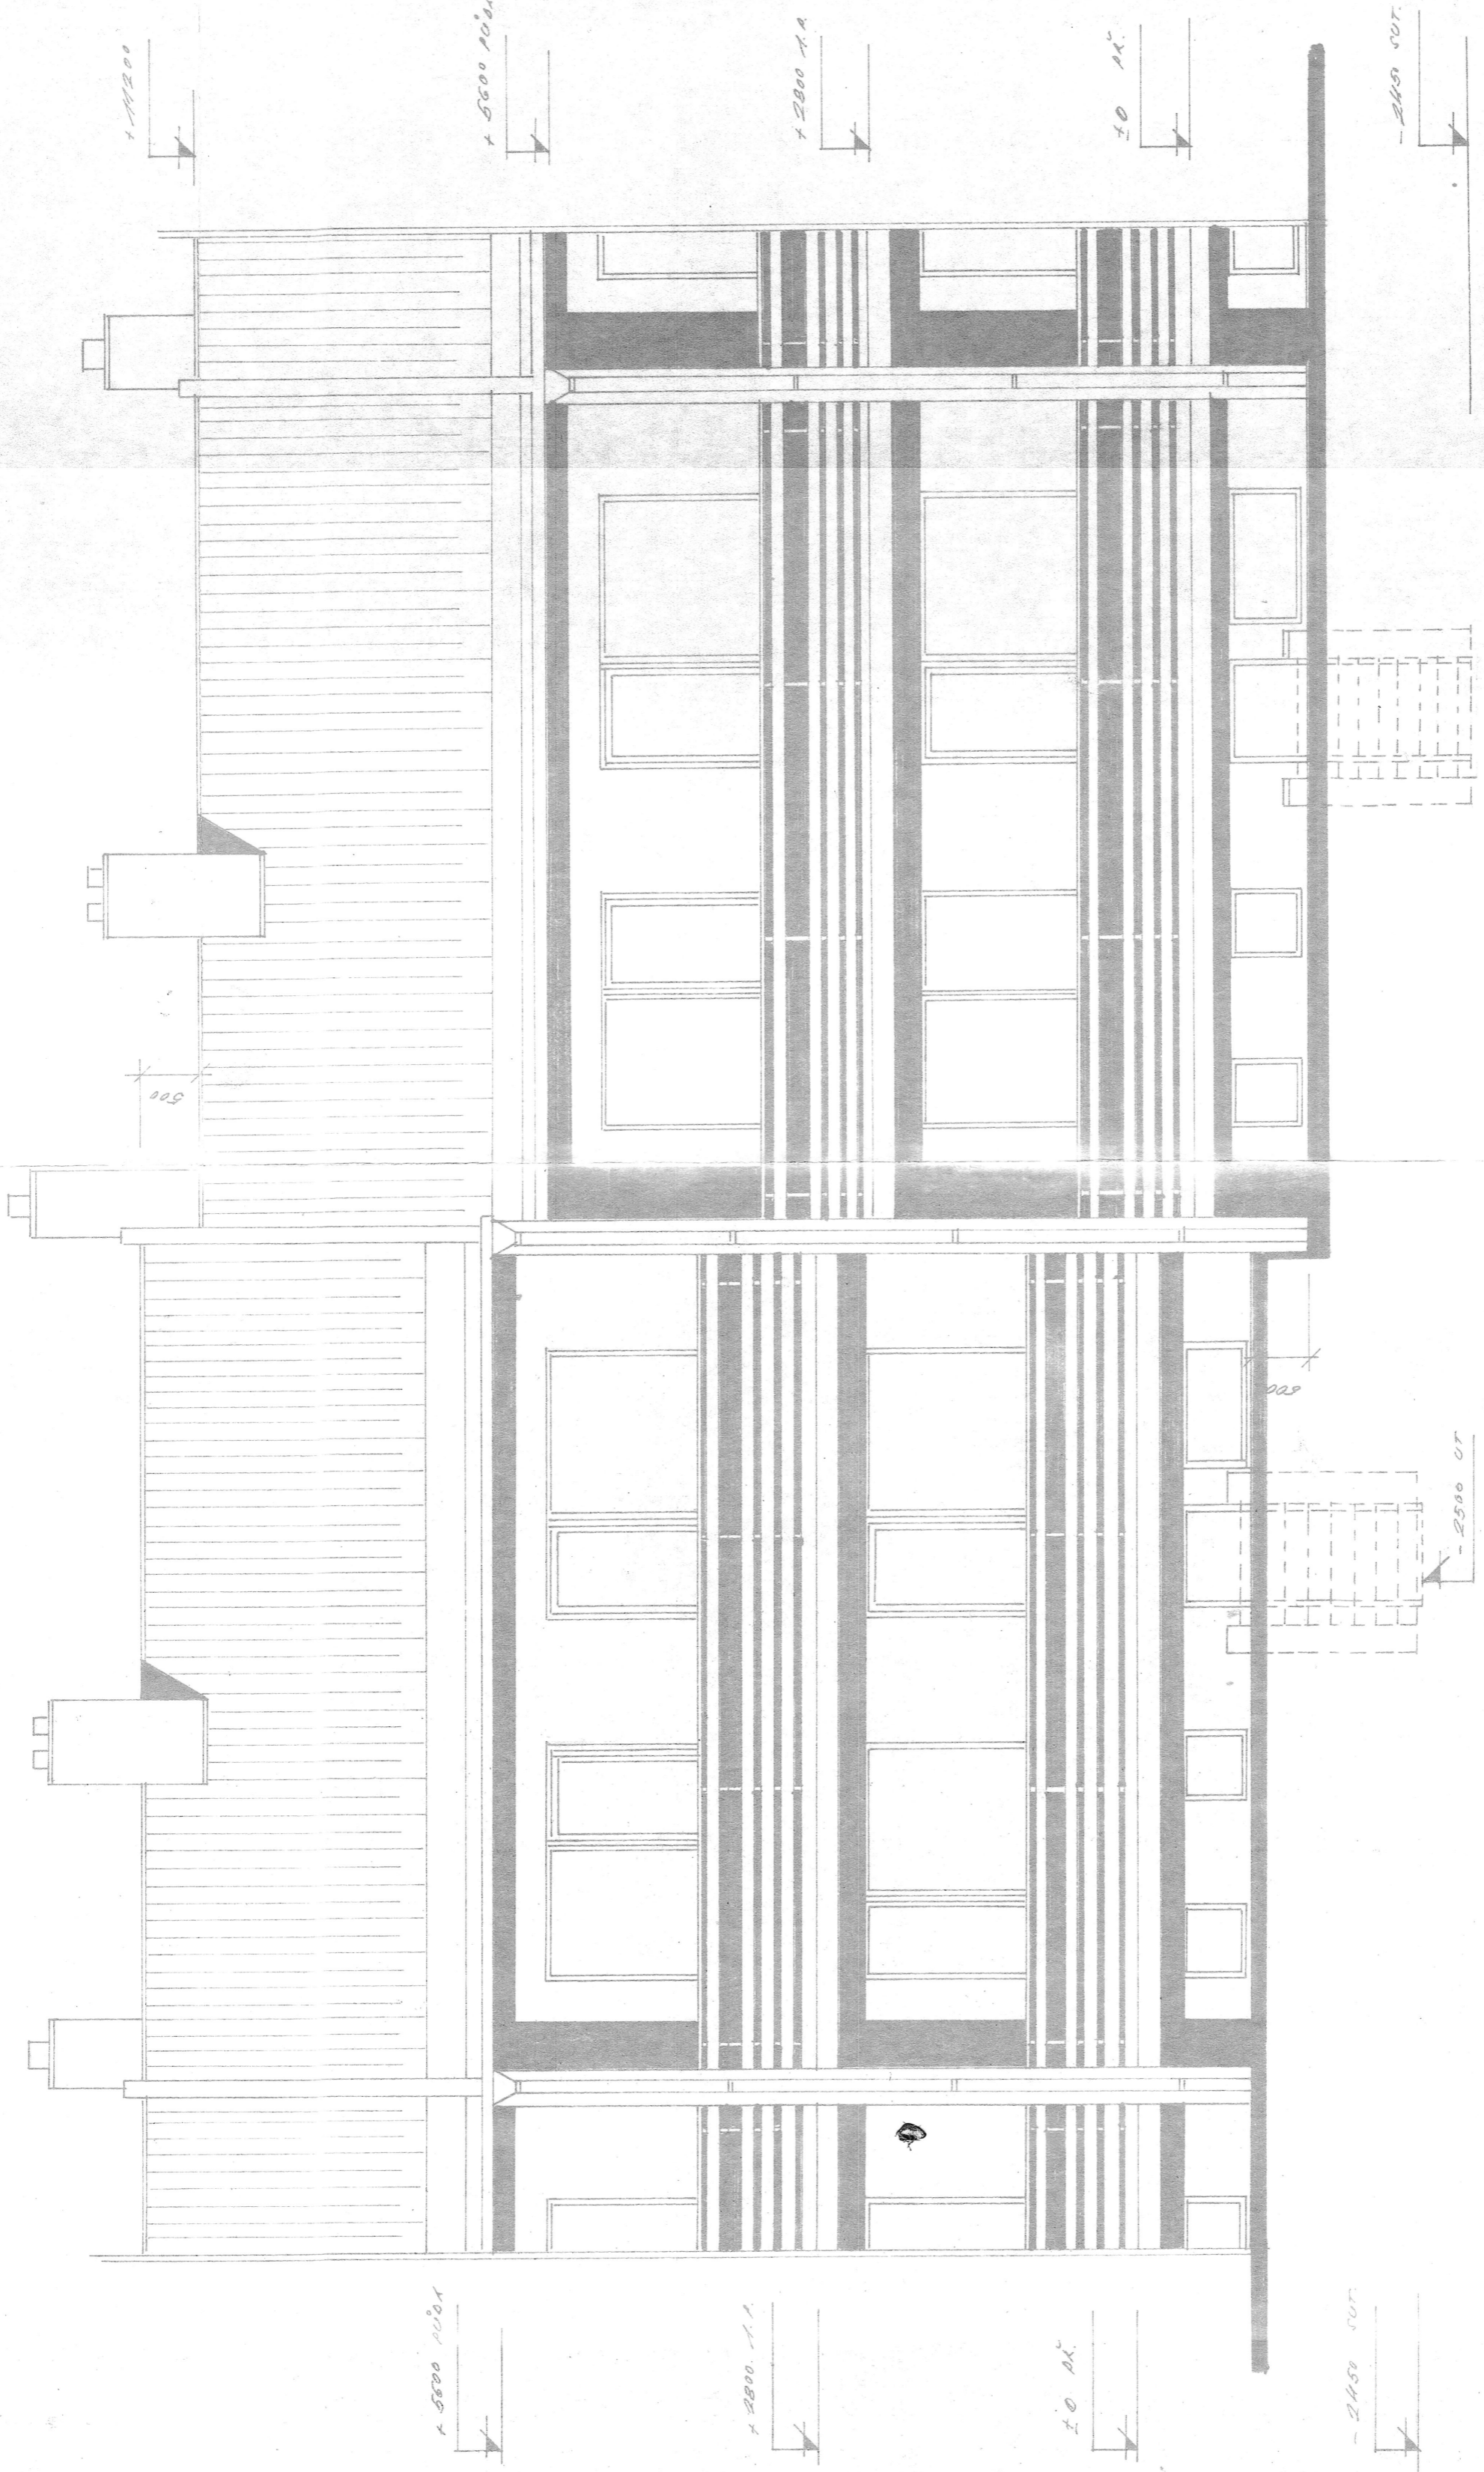

POHLED JIŽNÍ

8. MÁDOUVÝCH 200. 00MKÚ V LUKAČÍCH NAŠO VJHLAVOU	
OBSTAVĚNÍ:	POHLED JIŽNÍ
STAVBY:	SKAČEK 86
BYPRAVČOVSKÝ:	1. B.
UMKÚ:	10