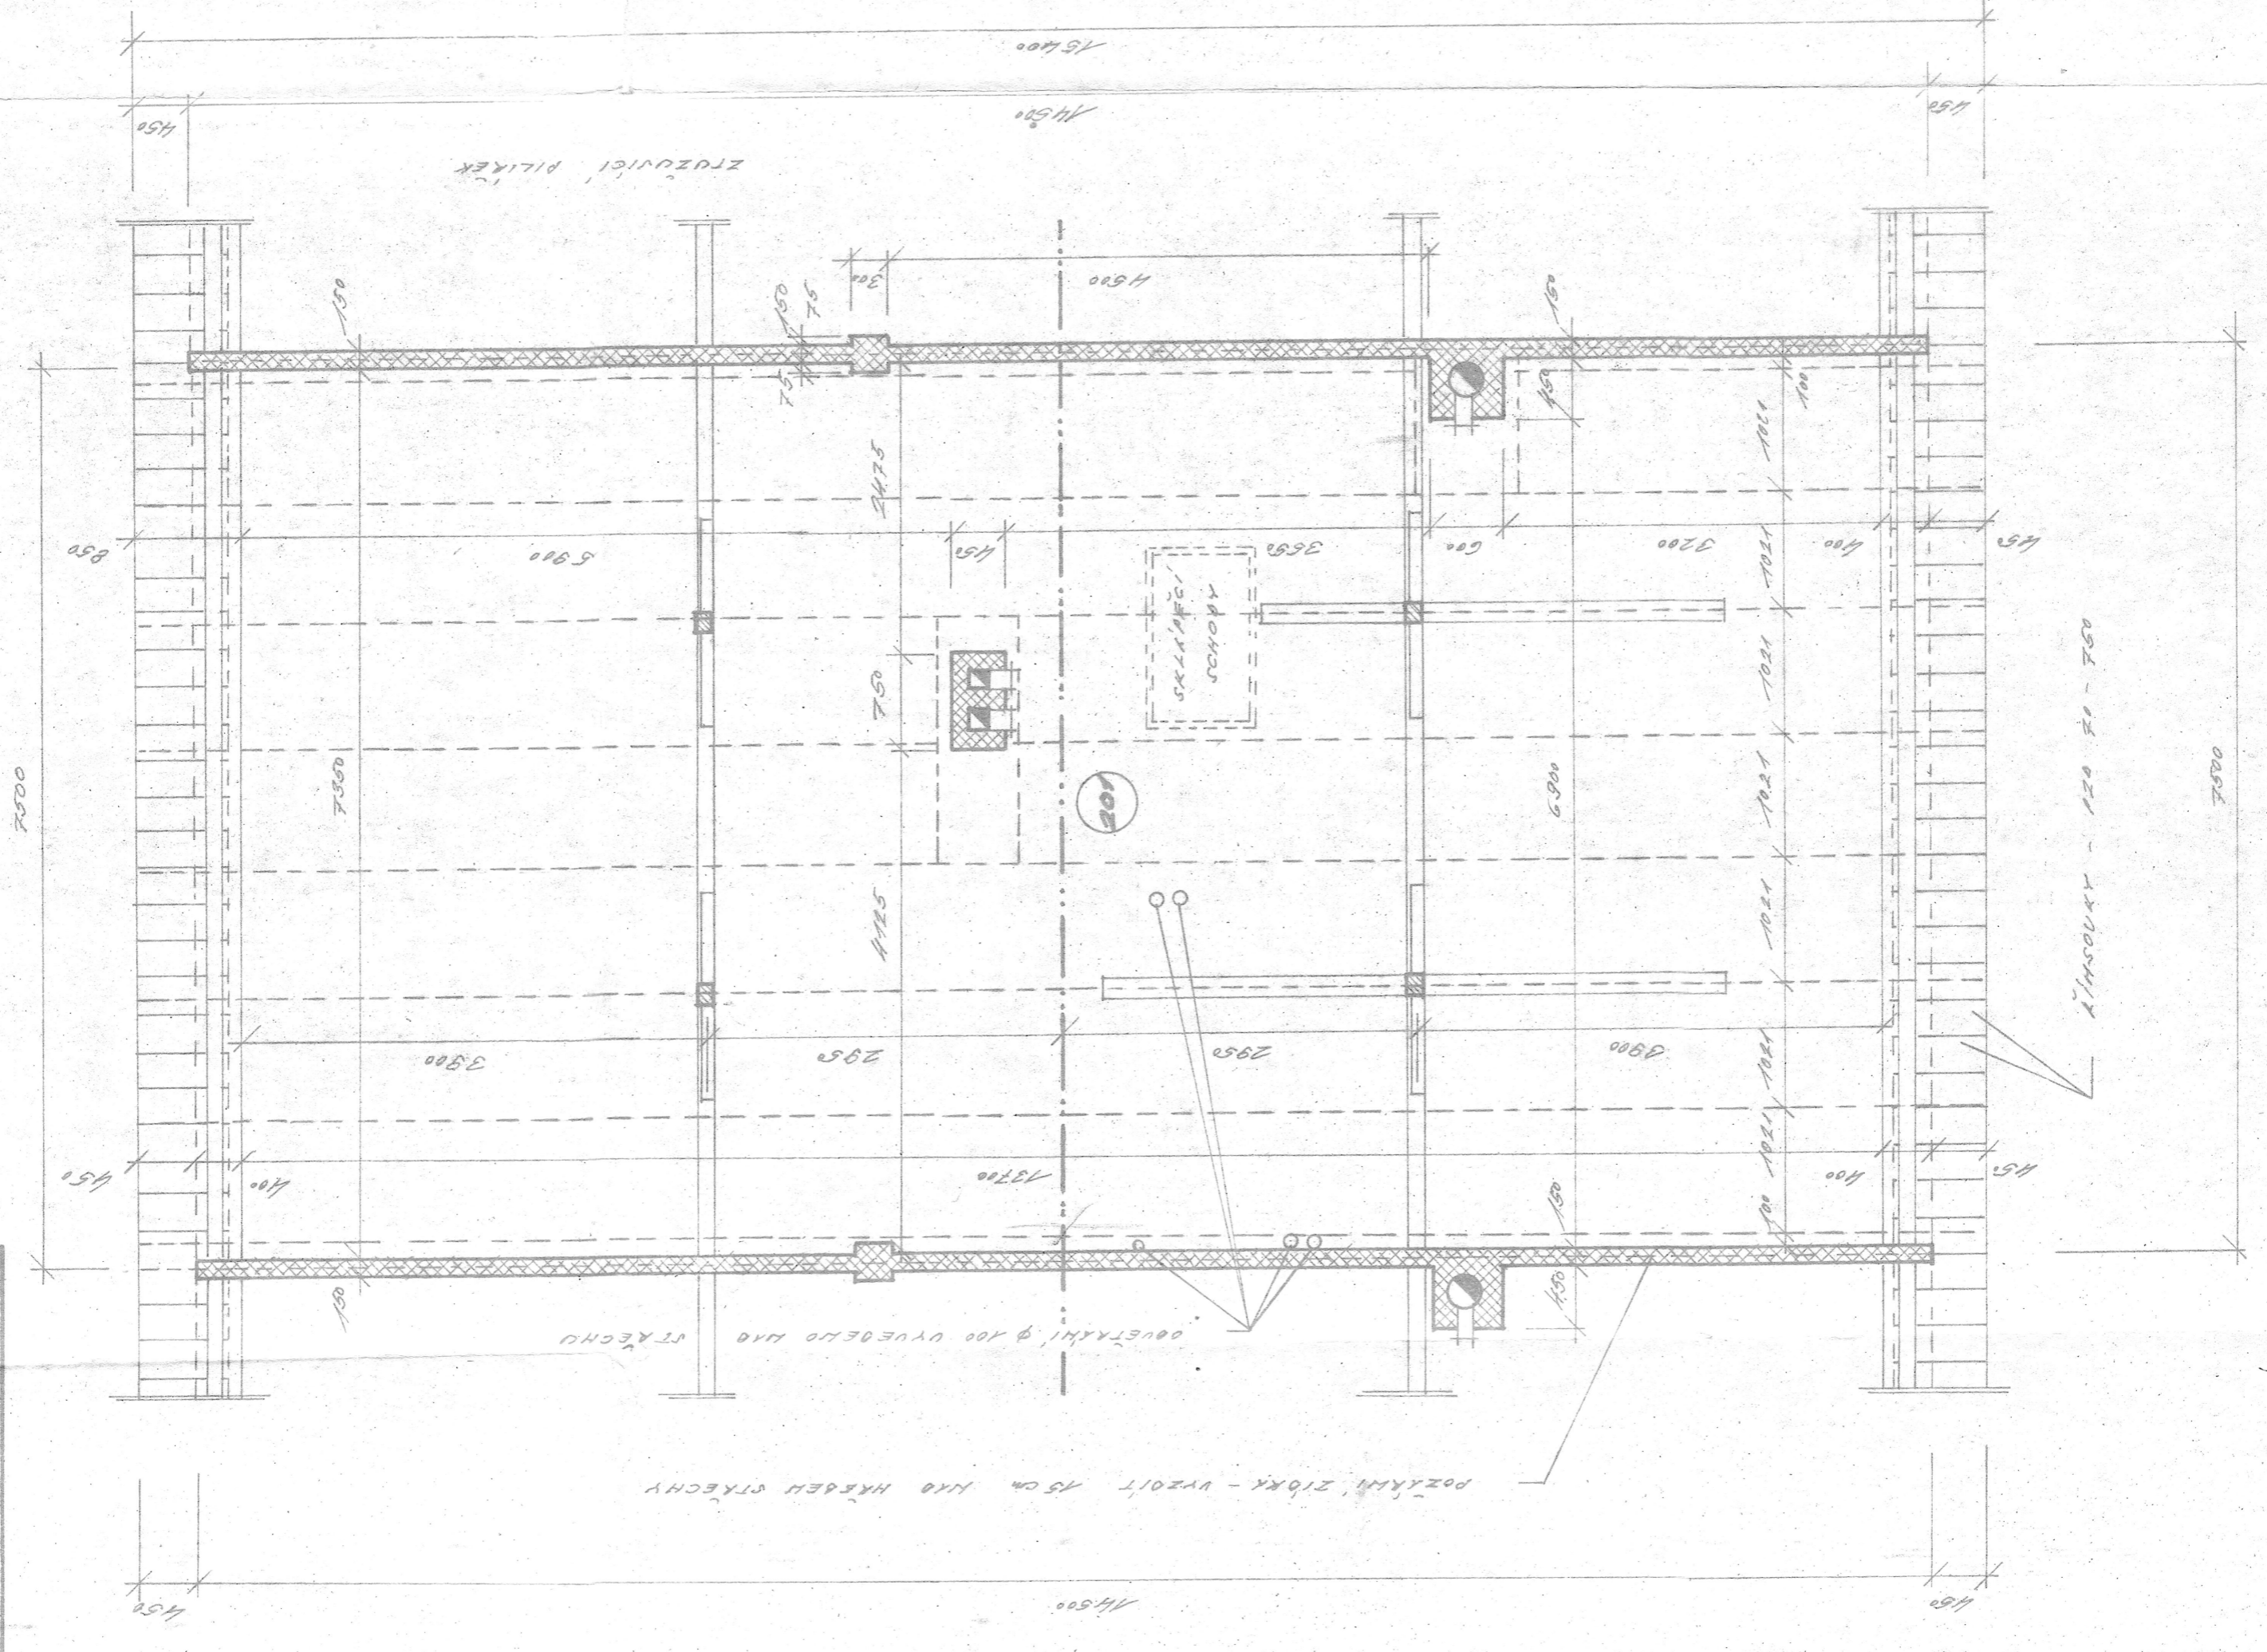

PŮDORÝS KROUV

LEGENDA MÍSTNOSTÍ:

Č. M.	ÚČEL MÍSTNOSTI	PODLAŽNÍ	ALOCNÁ
201	PŮDA	GEN. TOPEL	88,52

LEGENDA ŽOIVA:

ŽIVO Z ŽIVÝCH SMEL

POZNÁMKA:

KOMÍHOVÉ ŽIVO KMO STŘECHOU VZDÍL 12
 ŽIVOTOUÝCH SMEL

**8. KROUVÝCH 000. 00MKÚ
 V LUKAČN KMO JINLAVOU**

OBSTAV:	PŮDORÝS KROUV	ČÍSLO	6
DATUM:	SRPEN 88	MĚŘÍTKO:	1:50
VYKONAL:	ČERNÝ	PROJEKTANT:	ČERNÝ