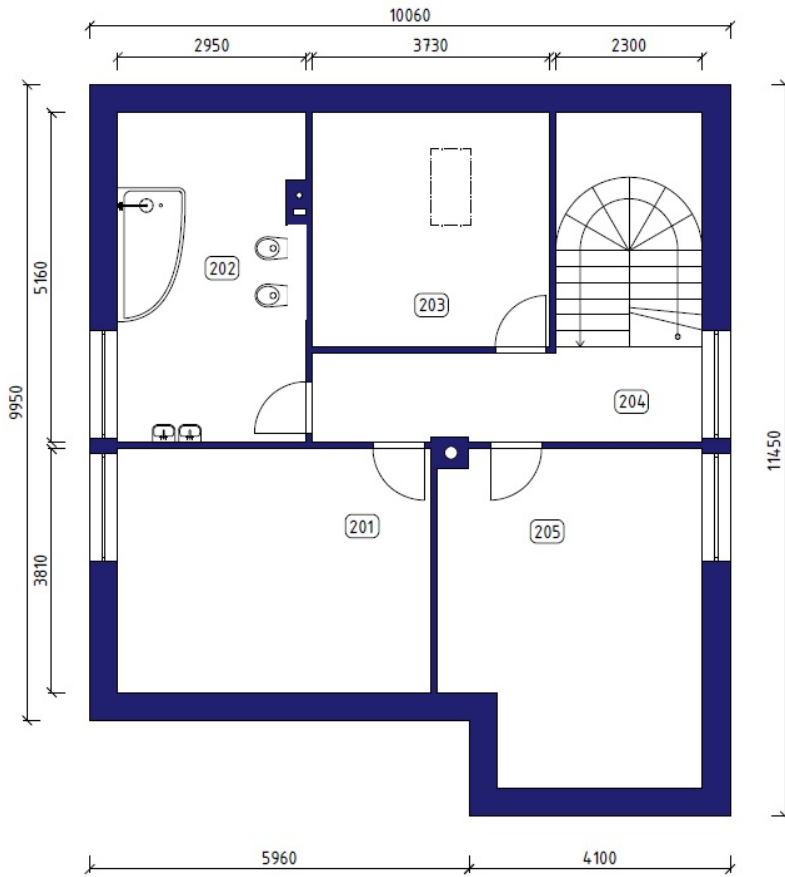

Předklášteří, Uhrova, 1.NP 1:100

LEGENDA MÍSTNOSTÍ 1.NP

ČÍSLO	NÁZEV	PLOCHA m <sup>2</sup>
101	ZÁDVEŘÍ/CHODBA	14,00
102	WC	1,52
103	SPÍŽ	1,52
104	WC, KOUPELNA	8,20
105	KUCHYNĚ	23,48
106	OBÝVACÍ POKOJ	32,66
107	SCHODY DO 1.PP	3,12
108	OBÝVACÍ POKOJ	33,30

CELKOVÁ PODLAHOVÁ PLOCHA 1.NP  
84,51

LEGENDA MÍSTNOSTÍ 1.PP

ČÍSLO	NÁZEV	PLOCHA m <sup>2</sup>
001	GARÁŽ	3,59
002	SKLEP	10,14
003	SKLEP	7,48

CELKOVÁ PODLAHOVÁ PLOCHA 1.PP

79,39 m<sup>2</sup>

Předklášteří, Uhrova, 2.NP 1:100

LEGENDA MÍSTNOSTÍ 2.NP

ČÍSLO	NÁZEV	PLOCHA m <sup>2</sup>
201	POKOJ/LOŽNICE	18,70
202	WC, KOUPELNA	15,01
203	POKOJ/LOŽNICE	13,65
204	CHODBA	17,17
205	POKOJ/LOŽNICE	20,56

CELKOVÁ PODLAHOVÁ PLOCHA 2.NP  
85,01 m<sup>2</sup>