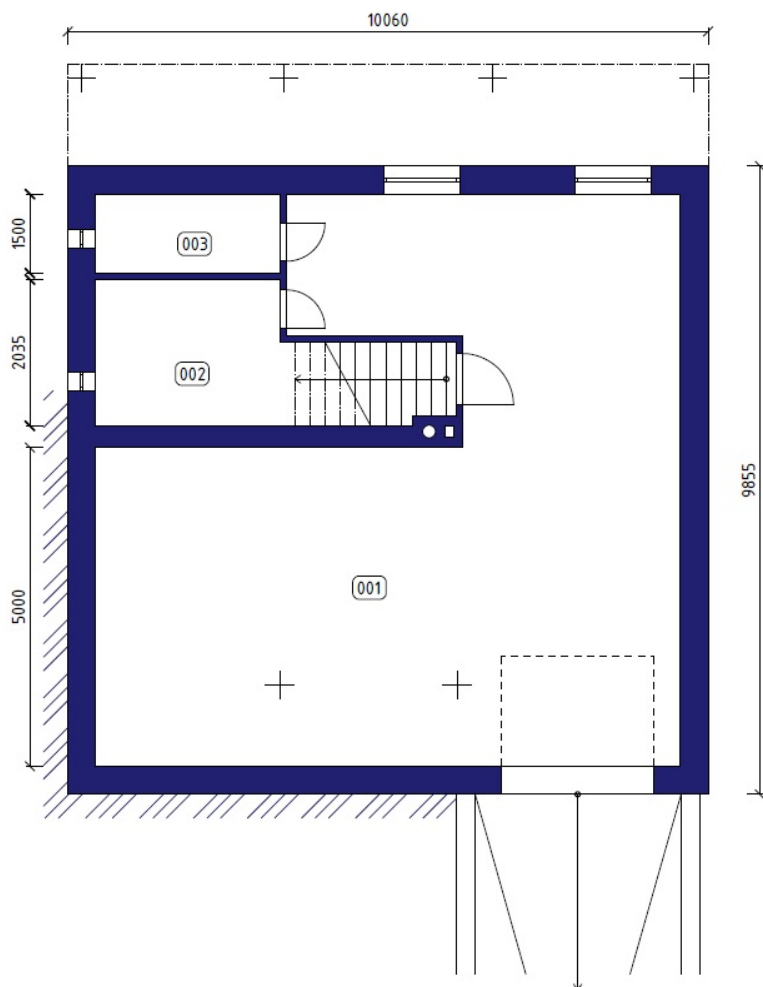

Předklášteří, Uhrova, 1.NP 1:100

LEGENDA MÍSTNOSTÍ 1.NP

ČÍSLO	NÁZEV	PLOCHA m <sup>2</sup>
101	ZÁDVEŘÍ/CHODBA	14,00
102	WC	1,52
103	SPÍŽ	1,52
104	WC, KOUPELNA	8,20
105	KUCHYNĚ	23,48
106	OBÝVACÍ POKOJ	32,66
107	SCHODY DO 1.PP	3,12
108	OBÝVACÍ POKOJ	33,30

CELKOVÁ PODLAHOVÁ PLOCHA 1.NP  
84,51

LEGENDA MÍSTNOSTÍ 1.PP

ČÍSLO	NÁZEV	PLOCHA m <sup>2</sup>
001	GARÁŽ	3,59
002	SKLEP	10,14
003	SKLEP	7,48

CELKOVÁ PODLAHOVÁ PLOCHA 1.PP

79,39 m<sup>2</sup>

Předklášteří, Uhrova, 2.NP 1:100

LEGENDA MÍSTNOSTÍ 2.NP

ČÍSLO	NÁZEV	PLOCHA m <sup>2</sup>
201	POKOJ/LOŽNICE	18,70
202	WC, KOUPELNA	15,01
203	POKOJ/LOŽNICE	13,65
204	CHODBA	17,17
205	POKOJ/LOŽNICE	20,56

CELKOVÁ PODLAHOVÁ PLOCHA 2.NP  
85,01 m<sup>2</sup>