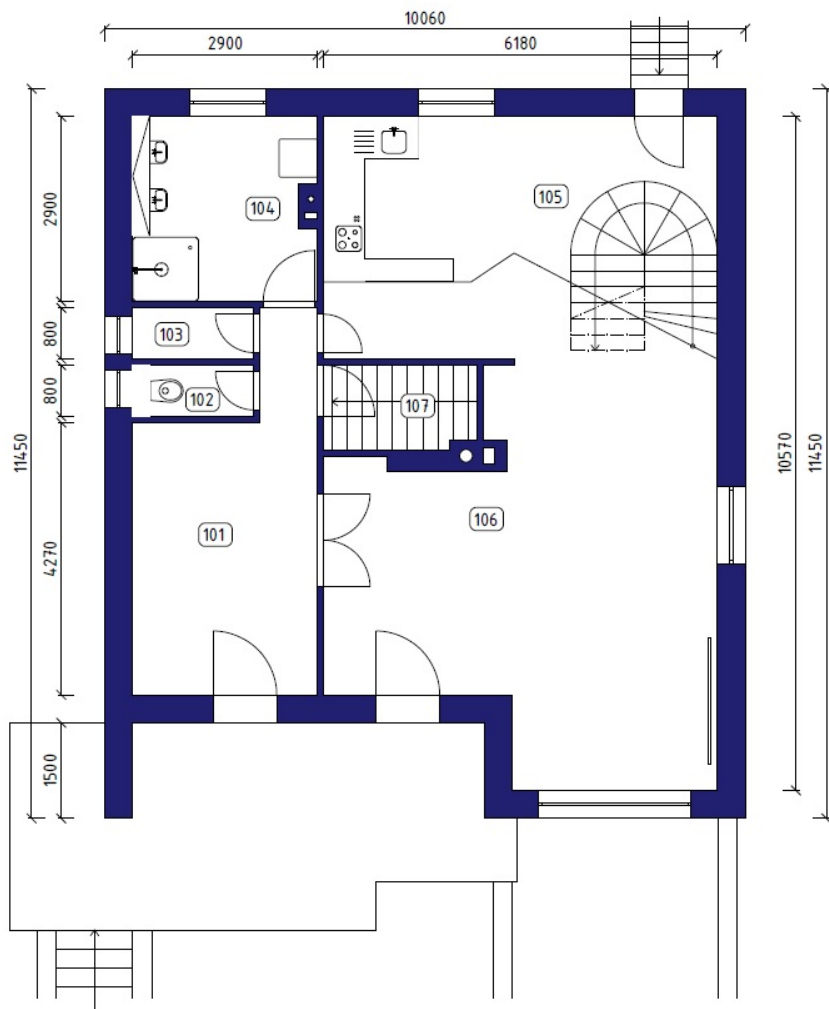

Předklášteří, Uhrova, 1.NP 1:100

LEGENDA MÍSTNOSTÍ 1.NP

ČÍSLO	NÁZEV	PLOCHA m <sup>2</sup>
101	ZÁDVEŘÍ/CHODBA	14,00
102	WC	1,52
103	SPÍŽ	1,52
104	WC, KOUPELNA	8,20
105	KUCHYNĚ	23,48
106	OBÝVACÍ POKOJ	32,66
107	SCHODY DO 1.PP	3,12
108	OBÝVACÍ POKOJ	33,30

CELKOVÁ PODLAHOVÁ PLOCHA 1.NP  
84,51

LEGENDA MÍSTNOSTÍ 1.PP

ČÍSLO	NÁZEV	PLOCHA m <sup>2</sup>
001	GARÁŽ	3,59
002	SKLEP	10,14
003	SKLEP	7,48

CELKOVÁ PODLAHOVÁ PLOCHA 1.PP

79,39 m<sup>2</sup>

Předklášteří, Uhrova, 2.NP 1:100

LEGENDA MÍSTNOSTÍ 2.NP

ČÍSLO	NÁZEV	PLOCHA m <sup>2</sup>
201	POKOJ/LOŽNICE	18,70
202	WC, KOUPELNA	15,01
203	POKOJ/LOŽNICE	13,65
204	CHODBA	17,17
205	POKOJ/LOŽNICE	20,56

CELKOVÁ PODLAHOVÁ PLOCHA 2.NP  
85,01 m<sup>2</sup>