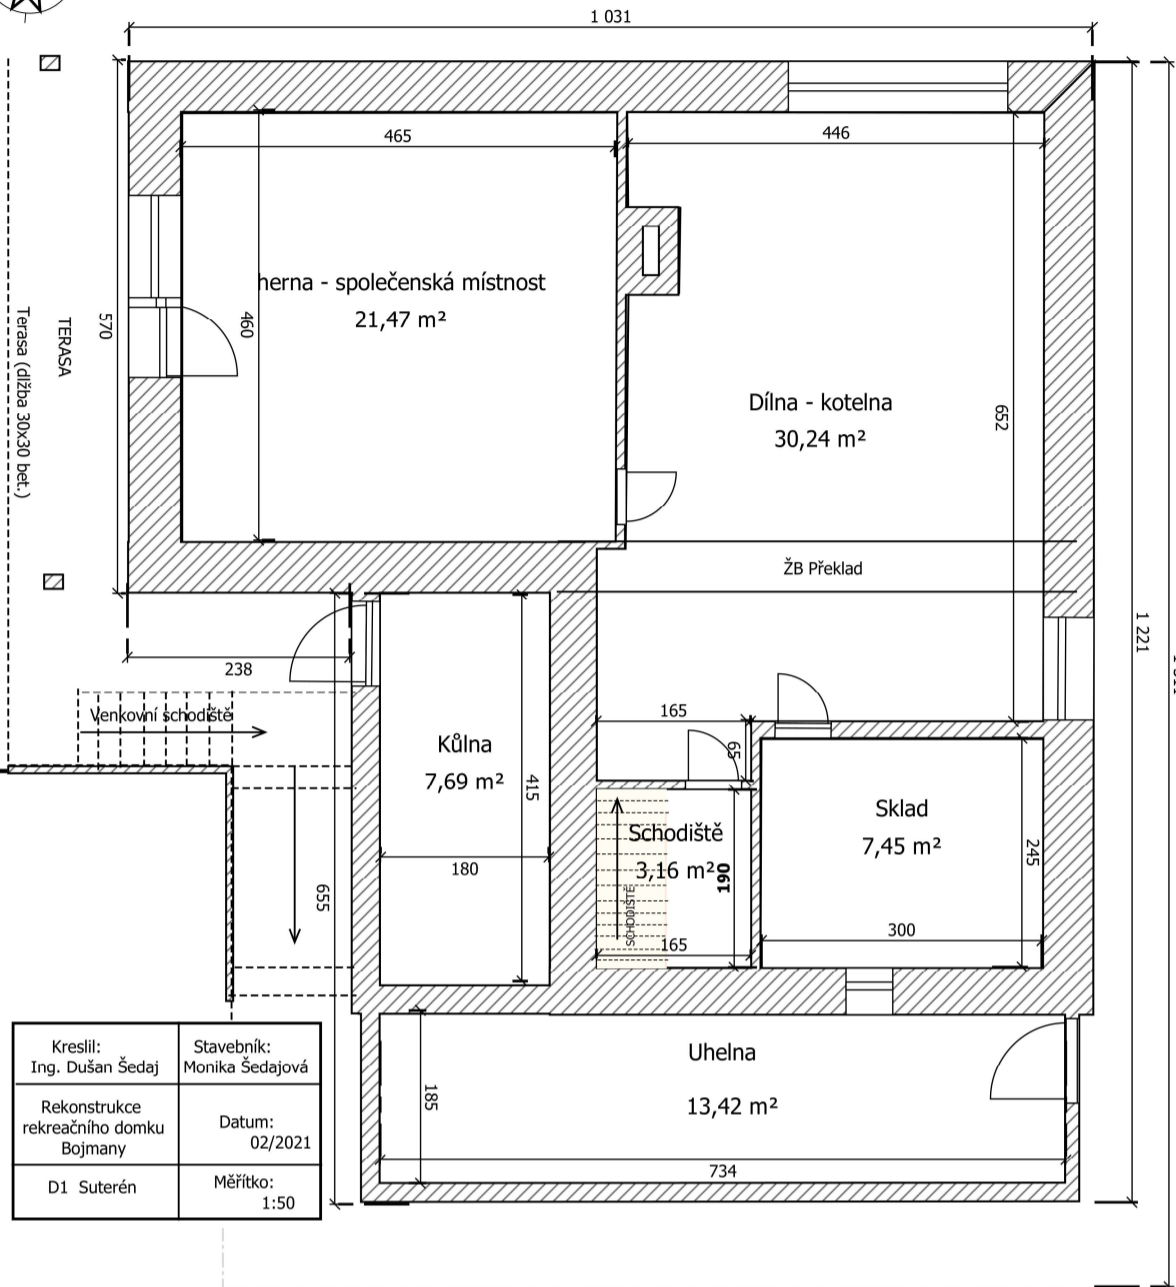

D.1 SUTERÉN

Kreslil: Ing. Dušan Šedaj	Stavebník: Monika Šedajová
Rekonstrukce rekreačního domku Bojmany	Datum: 02/2021
D1 Suterén	Měřítko: 1:50