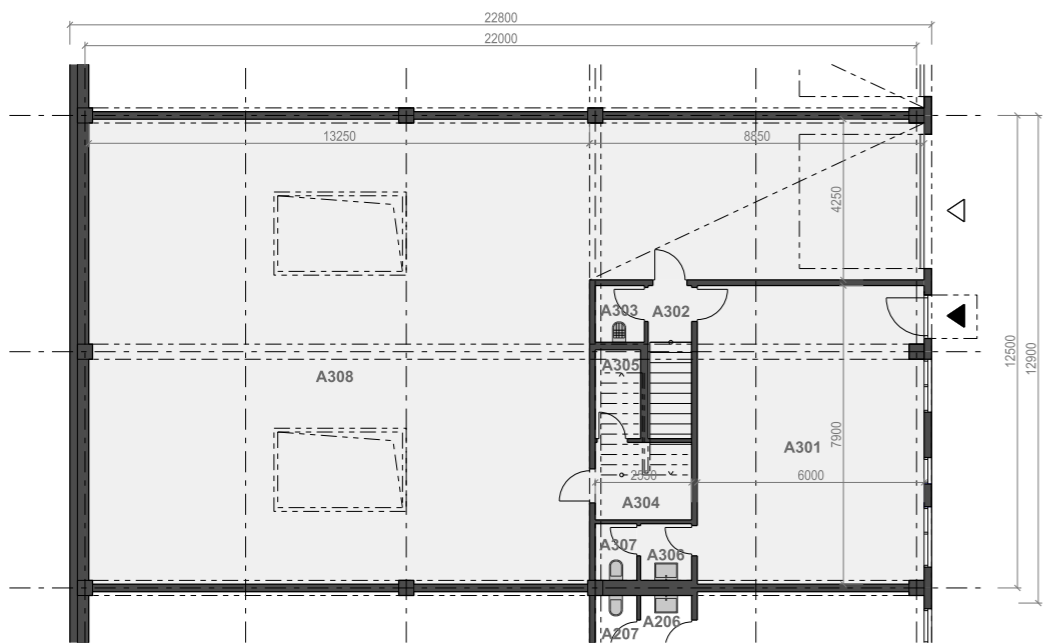

PŮDORYS 1.NP

PŮDORYS 1.NP	265,9 m ²
A301 SHOWROOM - KANCELÁŘ	47,2 m ²
A302 SCHODIŠTĚ	4,7 m ²
A303 ÚKLIDOVÁ MÍSTNOST	2,0 m ²
A304 ŠATNA	5,2 m ²
A305 SPRCHA	2,8 m ²
A306 PŘEDSÍŇ WC	2,0 m ²
A307 WC	1,6 m ²
A308 SKLAD	200,4 m ²

PŮDORYS 2.NP

PŮDORYS 2.NP	103,8 m ²
A311 KANCELÁŘ	73,6 m ²
A312 SCHODIŠTĚ	15,8 m ²
A313 SKLAD	10,8 m ²
A314 PŘEDSÍŇ WC	2,0 m ²
A315 WC	1,6 m ²

SITUACE

ŘEZ OBJEKTEM

POHLED NA FASÁDU