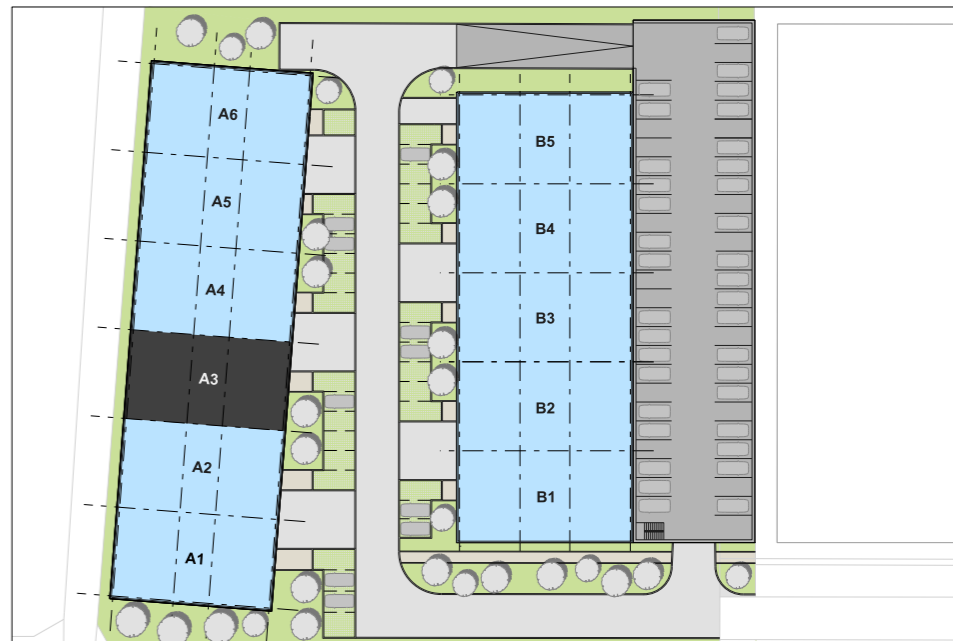

PŮDORYS 1.NP

PŮDORYS 1.NP	265,9 m ²
A301 SHOWROOM - KANCELÁŘ	47,2 m ²
A302 SCHODIŠTĚ	4,7 m ²
A303 ÚKLIDOVÁ MÍSTNOST	2,0 m ²
A304 ŠATNA	5,2 m ²
A305 SPRCHA	2,8 m ²
A306 PŘEDSÍŇ WC	2,0 m ²
A307 WC	1,6 m ²
A308 SKLAD	200,4 m ²

PŮDORYS 2.NP

PŮDORYS 2.NP	103,8 m ²
A311 KANCELÁŘ	73,6 m ²
A312 SCHODIŠTĚ	15,8 m ²
A313 SKLAD	10,8 m ²
A314 PŘEDSÍŇ WC	2,0 m ²
A315 WC	1,6 m ²

SITUACE

ŘEZ OBJEKTEM

POHLED NA FASÁDU