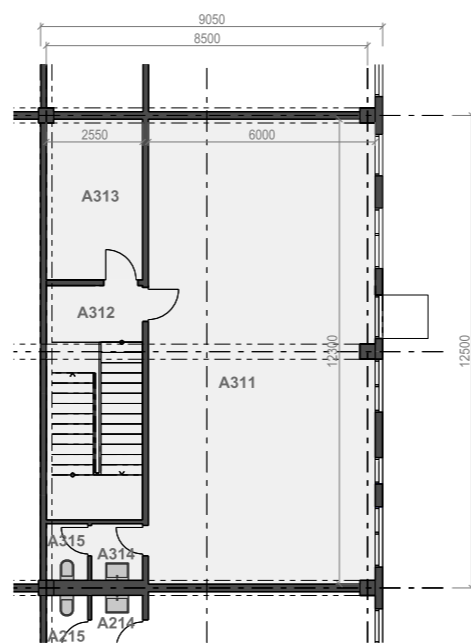

PŮDORYS 1.NP

PŮDORYS 1.NP	265,9 m ²
A301 SHOWROOM - KANCELÁŘ	47,2 m ²
A302 SCHODIŠTĚ	4,7 m ²
A303 ÚKLIDOVÁ MÍSTNOST	2,0 m ²
A304 ŠATNA	5,2 m ²
A305 SPRCHA	2,8 m ²
A306 PŘEDSÍŇ WC	2,0 m ²
A307 WC	1,6 m ²
A308 SKLAD	200,4 m ²

PŮDORYS 2.NP

PŮDORYS 2.NP	103,8 m ²
A311 KANCELÁŘ	73,6 m ²
A312 SCHODIŠTĚ	15,8 m ²
A313 SKLAD	10,8 m ²
A314 PŘEDSÍŇ WC	2,0 m ²
A315 WC	1,6 m ²

SITUACE

ŘEZ OBJEKTEM

POHLED NA FASÁDU