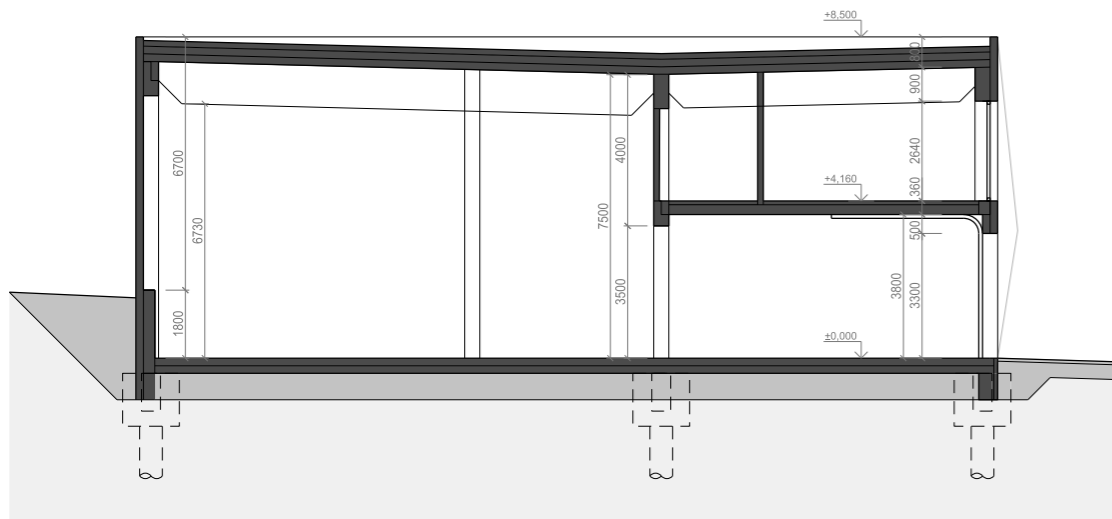

PŮDORYS 1.NP

PŮDORYS 1.NP	265,9 m ²
A301 SHOWROOM - KANCELÁŘ	47,2 m ²
A302 SCHODIŠTĚ	4,7 m ²
A303 ÚKLIDOVÁ MÍSTNOST	2,0 m ²
A304 ŠATNA	5,2 m ²
A305 SPRCHA	2,8 m ²
A306 PŘEDSÍŇ WC	2,0 m ²
A307 WC	1,6 m ²
A308 SKLAD	200,4 m ²

PŮDORYS 2.NP

PŮDORYS 2.NP	103,8 m ²
A311 KANCELÁŘ	73,6 m ²
A312 SCHODIŠTĚ	15,8 m ²
A313 SKLAD	10,8 m ²
A314 PŘEDSÍŇ WC	2,0 m ²
A315 WC	1,6 m ²

SITUACE

ŘEZ OBJEKTEM

POHLED NA FASÁDU