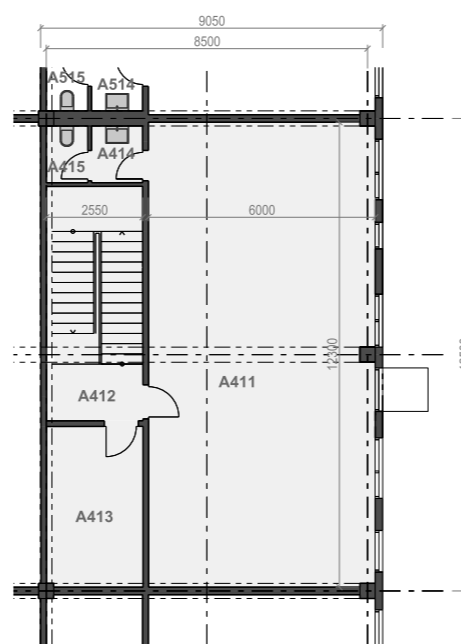

PŮDORYS 1.NP

PŮDORYS 1.NP	265,9 m ²
A401	SHOWROOM - KANCELÁŘ 47,2 m ²
A402	SCHODIŠTĚ 4,7 m ²
A403	ÚKLIDOVÁ MÍSTNOST 2,0 m ²
A404	ŠATNA 5,2 m ²
A405	SPRCHA 2,8 m ²
A406	PŘEDSÍŇ WC 2,0 m ²
A407	WC 1,6 m ²
A408	SKLAD 200,4 m ²

PŮDORYS 2.NP

PŮDORYS 2.NP	103,8 m ²
A411	KANCELÁŘ 73,6 m ²
A412	SCHODIŠTĚ 15,8 m ²
A413	SKLAD 10,8 m ²
A414	PŘEDSÍŇ WC 2,0 m ²
A415	WC 1,6 m ²

ŘEZ OBJEKTEM

POHLED NA FASÁDU

SITUACE