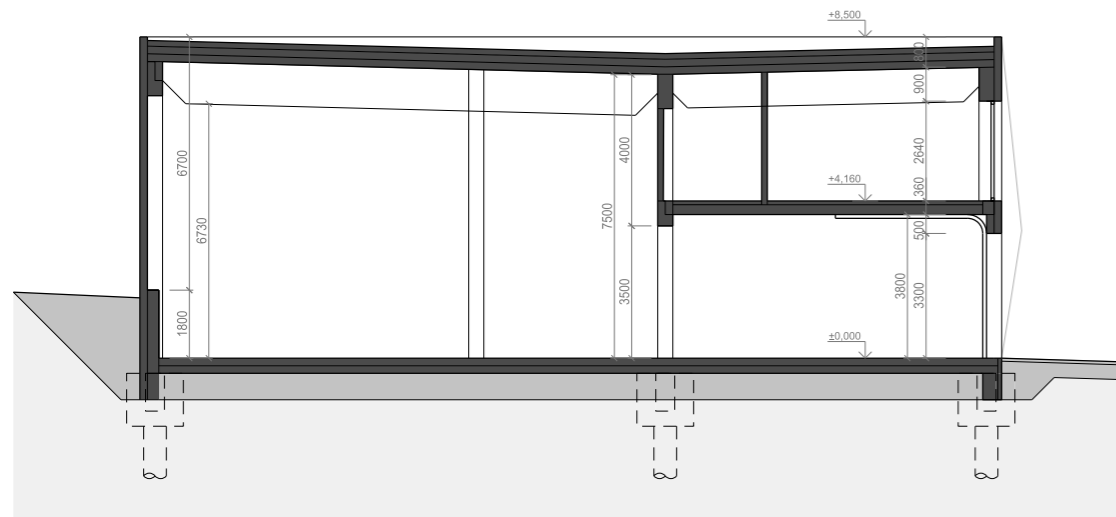

PŮDORYS 1.NP

PŮDORYS 1.NP	265,9 m ²
A401	SHOWROOM - KANCELÁŘ 47,2 m ²
A402	SCHODIŠTĚ 4,7 m ²
A403	ÚKLIDOVÁ MÍSTNOST 2,0 m ²
A404	ŠATNA 5,2 m ²
A405	SPRCHA 2,8 m ²
A406	PŘEDSÍŇ WC 2,0 m ²
A407	WC 1,6 m ²
A408	SKLAD 200,4 m ²

PŮDORYS 2.NP

PŮDORYS 2.NP	103,8 m ²
A411	KANCELÁŘ 73,6 m ²
A412	SCHODIŠTĚ 15,8 m ²
A413	SKLAD 10,8 m ²
A414	PŘEDSÍŇ WC 2,0 m ²
A415	WC 1,6 m ²

ŘEZ OBJEKTEM

POHLED NA FASÁDU

SITUACE