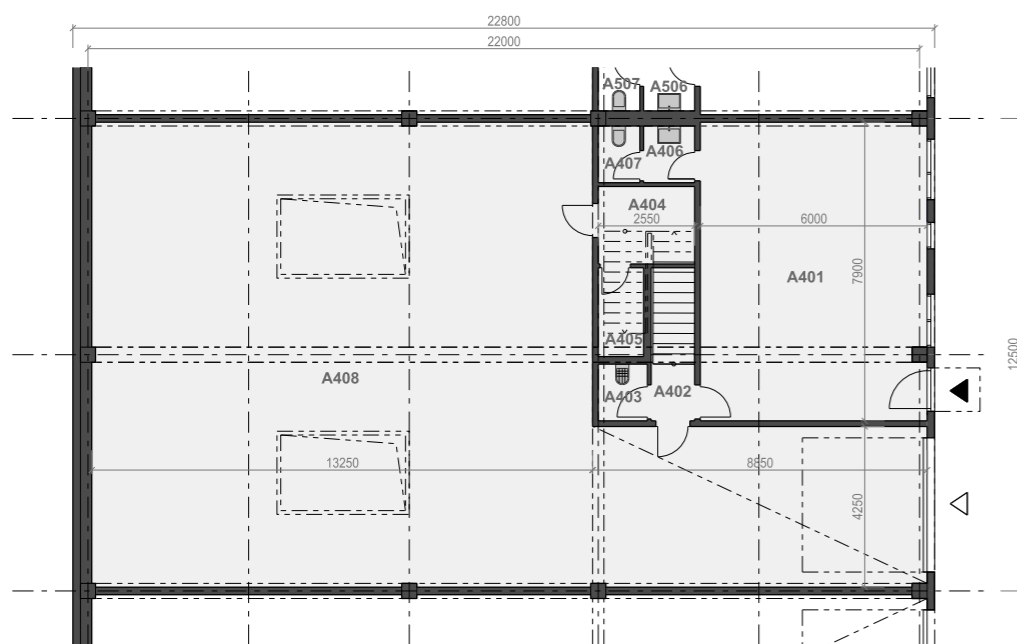

PŮDORYS 1.NP

PŮDORYS 1.NP	265,9 m ²
A401	SHOWROOM - KANCELÁŘ 47,2 m ²
A402	SCHODIŠTĚ 4,7 m ²
A403	ÚKLIDOVÁ MÍSTNOST 2,0 m ²
A404	ŠATNA 5,2 m ²
A405	SPRCHA 2,8 m ²
A406	PŘEDSÍŇ WC 2,0 m ²
A407	WC 1,6 m ²
A408	SKLAD 200,4 m ²

PŮDORYS 2.NP

PŮDORYS 2.NP	103,8 m ²
A411	KANCELÁŘ 73,6 m ²
A412	SCHODIŠTĚ 15,8 m ²
A413	SKLAD 10,8 m ²
A414	PŘEDSÍŇ WC 2,0 m ²
A415	WC 1,6 m ²

ŘEZ OBJEKTEM

POHLED NA FASÁDU

SITUACE