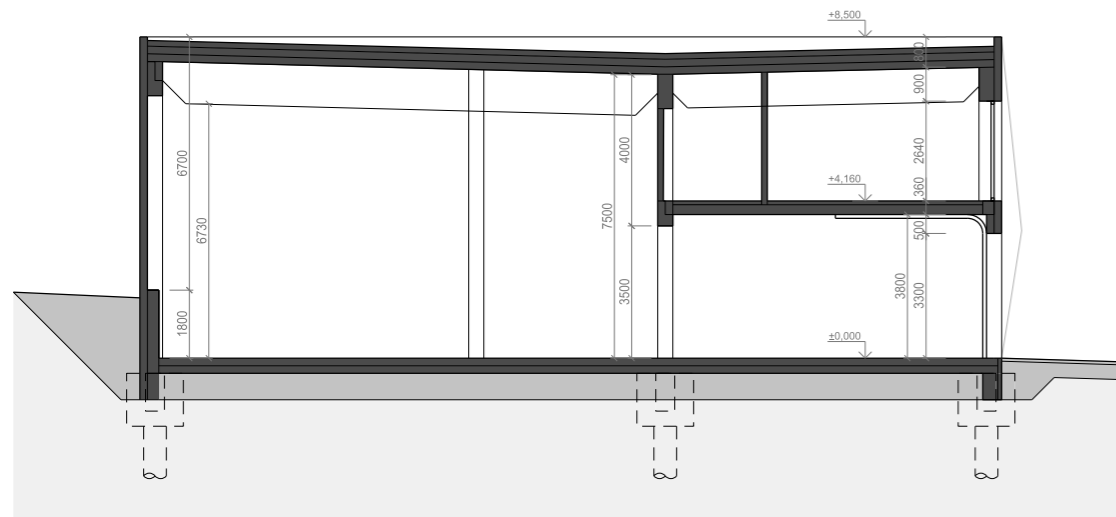

PŮDORYS 1.NP

PŮDORYS 1.NP	265,9 m <sup>2</sup>
A501 SHOWROOM - KANCELÁŘ	47,2 m <sup>2</sup>
A502 SCHODIŠTĚ	4,7 m <sup>2</sup>
A503 ÚKLIDOVÁ MÍSTNOST	2,0 m <sup>2</sup>
A504 ŠATNA	5,2 m <sup>2</sup>
A505 SPRCHA	2,8 m <sup>2</sup>
A506 PŘEDSÍŇ WC	2,0 m <sup>2</sup>
A507 WC	1,6 m <sup>2</sup>
A508 SKLAD	200,4 m <sup>2</sup>

PŮDORYS 2.NP

PŮDORYS 2.NP	183,8 m <sup>2</sup>
A511 KANCELÁŘ	73,6 m <sup>2</sup>
A512 SCHODIŠTĚ	15,8 m <sup>2</sup>
A513 SKLAD	10,8 m <sup>2</sup>
A514 PŘEDSÍŇ WC	2,0 m <sup>2</sup>
A515 WC	1,6 m <sup>2</sup>

SITUACE

ŘEZ OBJEKTEM

POHLED NA FASÁDU