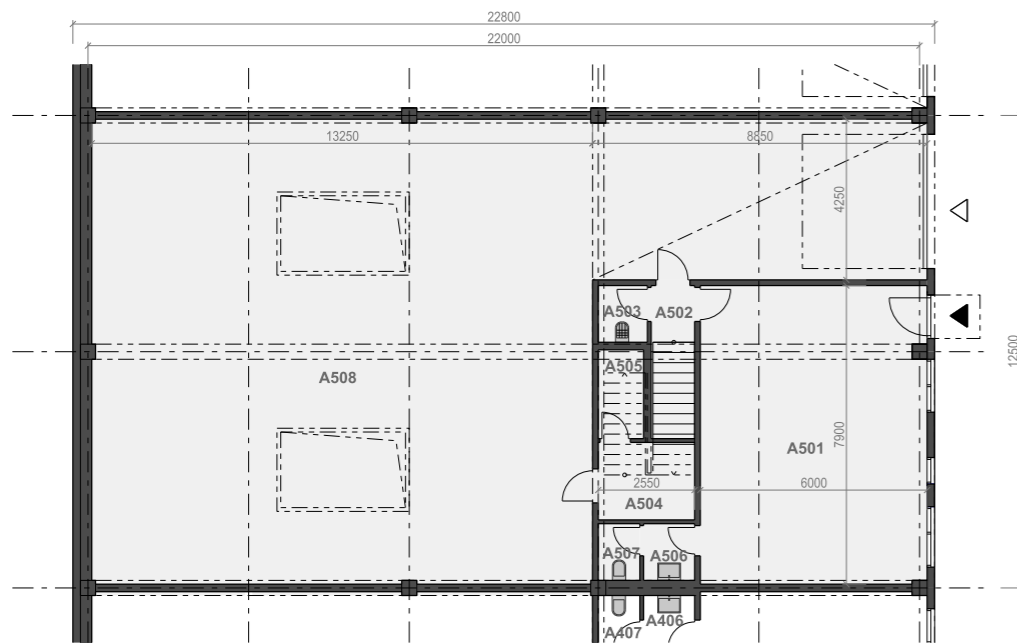

PŮDORYS 1.NP

PŮDORYS 1.NP	265,9 m <sup>2</sup>
A501 SHOWROOM - KANCELÁŘ	47,2 m <sup>2</sup>
A502 SCHODIŠTĚ	4,7 m <sup>2</sup>
A503 ÚKLIDOVÁ MÍSTNOST	2,0 m <sup>2</sup>
A504 ŠATNA	5,2 m <sup>2</sup>
A505 SPRCHA	2,8 m <sup>2</sup>
A506 PŘEDSÍŇ WC	2,0 m <sup>2</sup>
A507 WC	1,6 m <sup>2</sup>
A508 SKLAD	200,4 m <sup>2</sup>

PŮDORYS 2.NP

PŮDORYS 2.NP	183,8 m <sup>2</sup>
A511 KANCELÁŘ	73,6 m <sup>2</sup>
A512 SCHODIŠTĚ	15,8 m <sup>2</sup>
A513 SKLAD	10,8 m <sup>2</sup>
A514 PŘEDSÍŇ WC	2,0 m <sup>2</sup>
A515 WC	1,6 m <sup>2</sup>

SITUACE

ŘEZ OBJEKTEM

POHLED NA FASÁDU