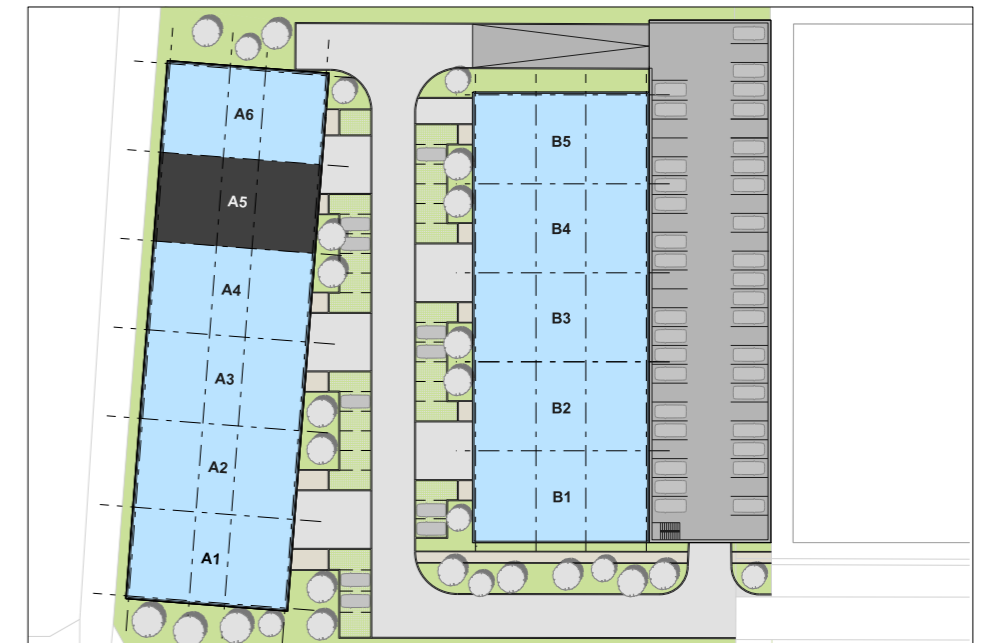

PŮDORYS 1.NP

PŮDORYS 1.NP	265,9 m <sup>2</sup>
A501 SHOWROOM - KANCELÁŘ	47,2 m <sup>2</sup>
A502 SCHODIŠTĚ	4,7 m <sup>2</sup>
A503 ÚKLIDOVÁ MÍSTNOST	2,0 m <sup>2</sup>
A504 ŠATNA	5,2 m <sup>2</sup>
A505 SPRCHA	2,8 m <sup>2</sup>
A506 PŘEDSÍŇ WC	2,0 m <sup>2</sup>
A507 WC	1,6 m <sup>2</sup>
A508 SKLAD	200,4 m <sup>2</sup>

PŮDORYS 2.NP

PŮDORYS 2.NP	183,8 m <sup>2</sup>
A511 KANCELÁŘ	73,6 m <sup>2</sup>
A512 SCHODIŠTĚ	15,8 m <sup>2</sup>
A513 SKLAD	10,8 m <sup>2</sup>
A514 PŘEDSÍŇ WC	2,0 m <sup>2</sup>
A515 WC	1,6 m <sup>2</sup>

SITUACE

ŘEZ OBJEKTEM

POHLED NA FASÁDU