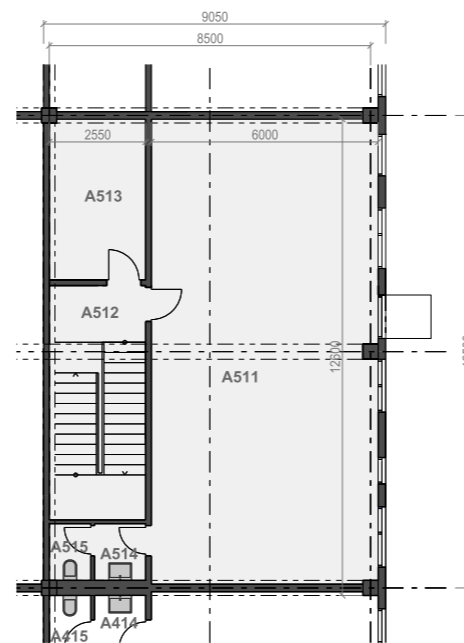

PŮDORYS 1.NP

PŮDORYS 1.NP	265,9 m <sup>2</sup>
A501 SHOWROOM - KANCELÁŘ	47,2 m <sup>2</sup>
A502 SCHODIŠTĚ	4,7 m <sup>2</sup>
A503 ÚKLIDOVÁ MÍSTNOST	2,0 m <sup>2</sup>
A504 ŠATNA	5,2 m <sup>2</sup>
A505 SPRCHA	2,8 m <sup>2</sup>
A506 PŘEDSÍŇ WC	2,0 m <sup>2</sup>
A507 WC	1,6 m <sup>2</sup>
A508 SKLAD	200,4 m <sup>2</sup>

PŮDORYS 2.NP

PŮDORYS 2.NP	183,8 m <sup>2</sup>
A511 KANCELÁŘ	73,6 m <sup>2</sup>
A512 SCHODIŠTĚ	15,8 m <sup>2</sup>
A513 SKLAD	10,8 m <sup>2</sup>
A514 PŘEDSÍŇ WC	2,0 m <sup>2</sup>
A515 WC	1,6 m <sup>2</sup>

SITUACE

ŘEZ OBJEKTEM

POHLED NA FASÁDU