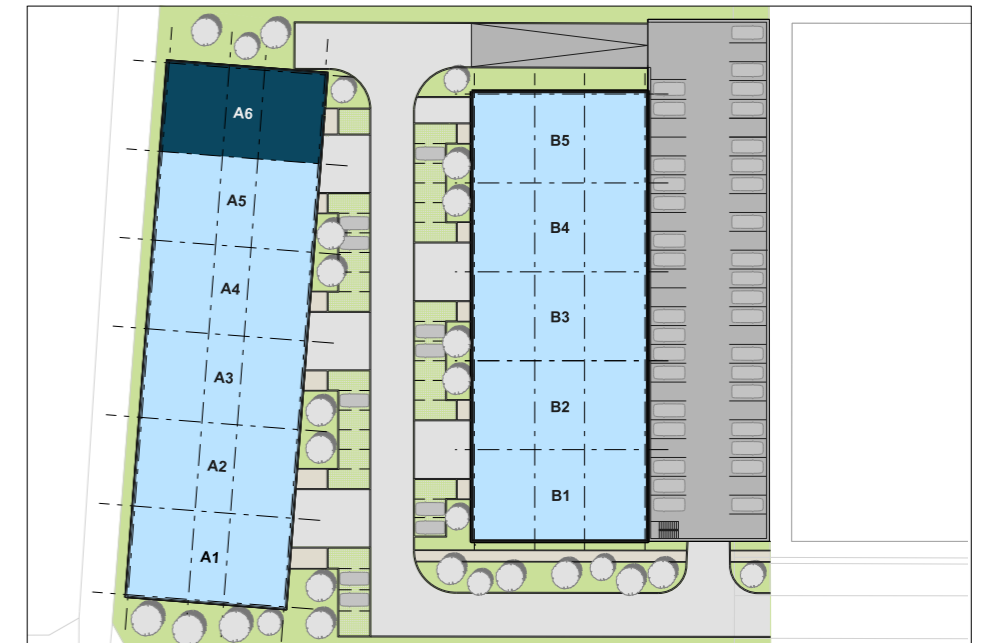

PŮDORYS 1.NP

PŮDORYS 1.NP	271,7 m ²
A601 SHOWROOM - KANCELÁŘ	48,8 m ²
A602 SCHODIŠTĚ	4,7 m ²
A603 ÚKLIDOVÁ MÍSTNOST	2,0 m ²
A604 ŠATNA	5,7 m ²
A605 SPRCHA	2,8 m ²
A606 PŘEDSÍŇ WC	2,0 m ²
A607 WC	1,6 m ²
A608 SKLAD	204,1 m ²

PŮDORYS 2.NP

PŮDORYS 2.NP	105,9 m ²
A611 KANCELÁŘ	75,2 m ²
A612 SCHODIŠTĚ	16,3 m ²
A613 SKLAD	10,8 m ²
A614 PŘEDSÍŇ WC	2,0 m ²
A615 WC	1,6 m ²

ŘEZ OBJEKTEM

POHLED NA FASÁDU

SITUACE