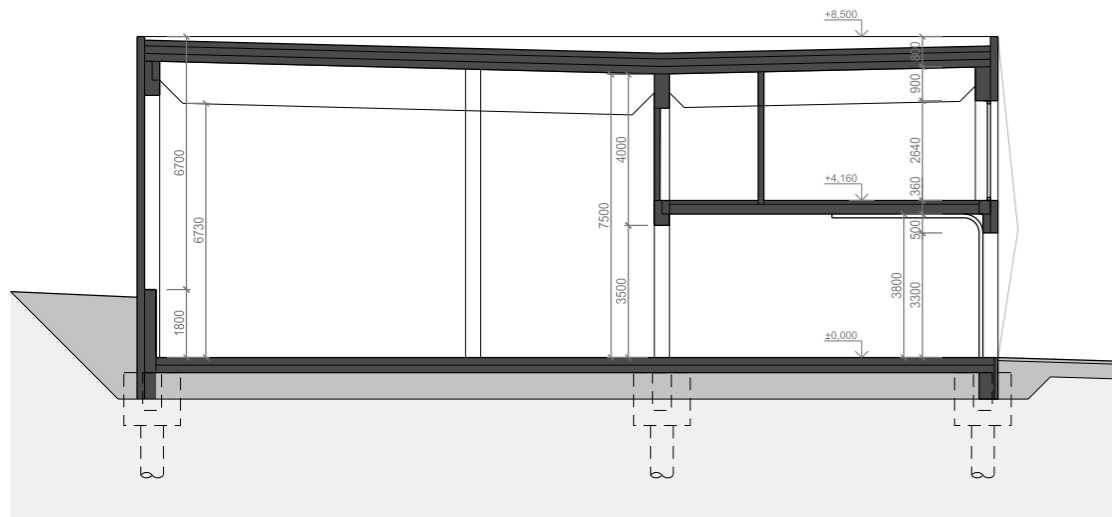

PŮDORYS 1.NP

PŮDORYS 1.NP	271,7 m ²
A601 SHOWROOM - KANCELÁŘ	48,8 m ²
A602 SCHODIŠTĚ	4,7 m ²
A603 ÚKLIDOVÁ MÍSTNOST	2,0 m ²
A604 ŠATNA	5,7 m ²
A605 SPRCHA	2,8 m ²
A606 PŘEDSÍŇ WC	2,0 m ²
A607 WC	1,6 m ²
A608 SKLAD	204,1 m ²

PŮDORYS 2.NP

PŮDORYS 2.NP	105,9 m ²
A611 KANCELÁŘ	75,2 m ²
A612 SCHODIŠTĚ	16,3 m ²
A613 SKLAD	10,8 m ²
A614 PŘEDSÍŇ WC	2,0 m ²
A615 WC	1,6 m ²

ŘEZ OBJEKTEM

POHLED NA FASÁDU

SITUACE