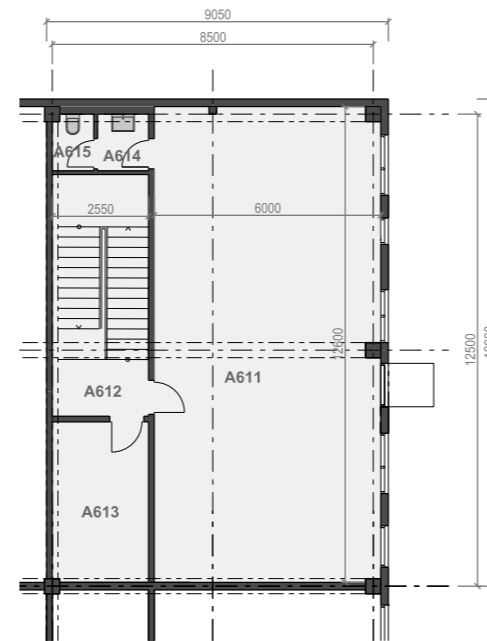

PŮDORYS 1.NP

PŮDORYS 1.NP	271,7 m ²
A601 SHOWROOM - KANCELÁŘ	48,8 m ²
A602 SCHODIŠTĚ	4,7 m ²
A603 ÚKLIDOVÁ MÍSTNOST	2,0 m ²
A604 ŠATNA	5,7 m ²
A605 SPRCHA	2,8 m ²
A606 PŘEDSÍŇ WC	2,0 m ²
A607 WC	1,6 m ²
A608 SKLAD	204,1 m ²

PŮDORYS 2.NP

PŮDORYS 2.NP	105,9 m ²
A611 KANCELÁŘ	75,2 m ²
A612 SCHODIŠTĚ	16,3 m ²
A613 SKLAD	10,8 m ²
A614 PŘEDSÍŇ WC	2,0 m ²
A615 WC	1,6 m ²

ŘEZ OBJEKTEM

POHLED NA FASÁDU

SITUACE