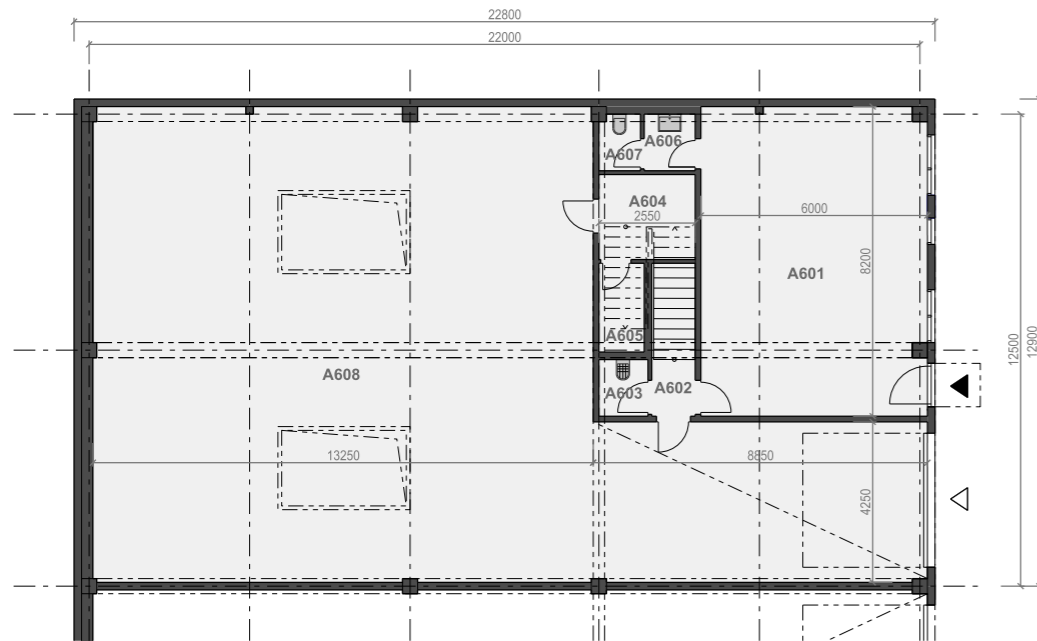

PŮDORYS 1.NP

PŮDORYS 1.NP	271,7 m ²
A601 SHOWROOM - KANCELÁŘ	48,8 m ²
A602 SCHODIŠTĚ	4,7 m ²
A603 ÚKLIDOVÁ MÍSTNOST	2,0 m ²
A604 ŠATNA	5,7 m ²
A605 SPRCHA	2,8 m ²
A606 PŘEDSÍŇ WC	2,0 m ²
A607 WC	1,6 m ²
A608 SKLAD	204,1 m ²

PŮDORYS 2.NP

PŮDORYS 2.NP	105,9 m ²
A611 KANCELÁŘ	75,2 m ²
A612 SCHODIŠTĚ	16,3 m ²
A613 SKLAD	10,8 m ²
A614 PŘEDSÍŇ WC	2,0 m ²
A615 WC	1,6 m ²

ŘEZ OBJEKTEM

POHLED NA FASÁDU

SITUACE