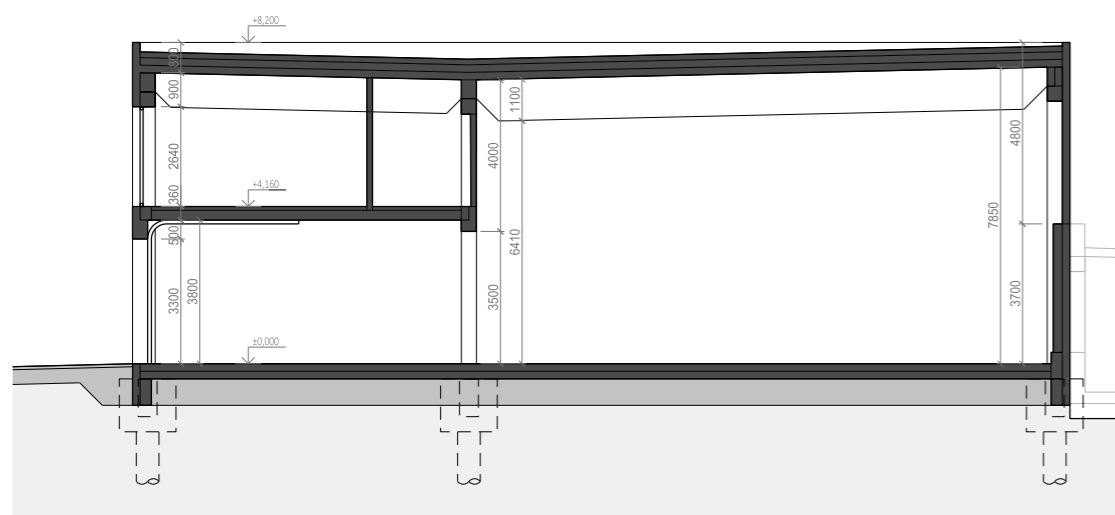

PŮDORYS 1.NP

PŮDORYS 2.NP

PŮDORYS 1.NP	291,2 m ²
B301 SHOWROOM - KANCELÁŘ	47,1 m ²
B302 SCHODIŠTĚ	4,7 m ²
B303 ÚKLIDOVÁ MÍSTNOST	2,0 m ²
B304 ŠATNA	5,2 m ²
B305 SPRCHA	2,8 m ²
B306 PŘEDSÍŇ WC	2,0 m ²
B307 WC	1,6 m ²
B308 SKLAD	225,8 m ²

PŮDORYS 2.NP	103,7 m ²
B311 KANCELÁŘ	73,5 m ²
B312 SCHODIŠTĚ	15,8 m ²
B313 SKLAD	10,8 m ²
B314 PŘEDSÍŇ WC	2,0 m ²
B315 WC	1,6 m ²

ŘEZ OBJEKTEM

POHLED NA FASÁDU

SITUACE