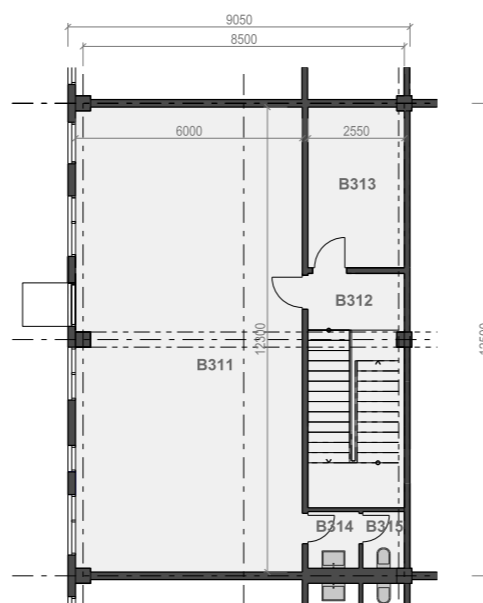

PŮDORYS 1.NP

PŮDORYS 2.NP

PŮDORYS 1.NP	291,2 m ²
B301 SHOWROOM - KANCELÁŘ	47,1 m ²
B302 SCHODIŠTĚ	4,7 m ²
B303 ÚKLIDOVÁ MÍSTNOST	2,0 m ²
B304 ŠATNA	5,2 m ²
B305 SPRCHA	2,8 m ²
B306 PŘEDSÍŇ WC	2,0 m ²
B307 WC	1,6 m ²
B308 SKLAD	225,8 m ²

PŮDORYS 2.NP	103,7 m ²
B311 KANCELÁŘ	73,5 m ²
B312 SCHODIŠTĚ	15,8 m ²
B313 SKLAD	10,8 m ²
B314 PŘEDSÍŇ WC	2,0 m ²
B315 WC	1,6 m ²

ŘEZ OBJEKTEM

POHLED NA FASÁDU

SITUACE