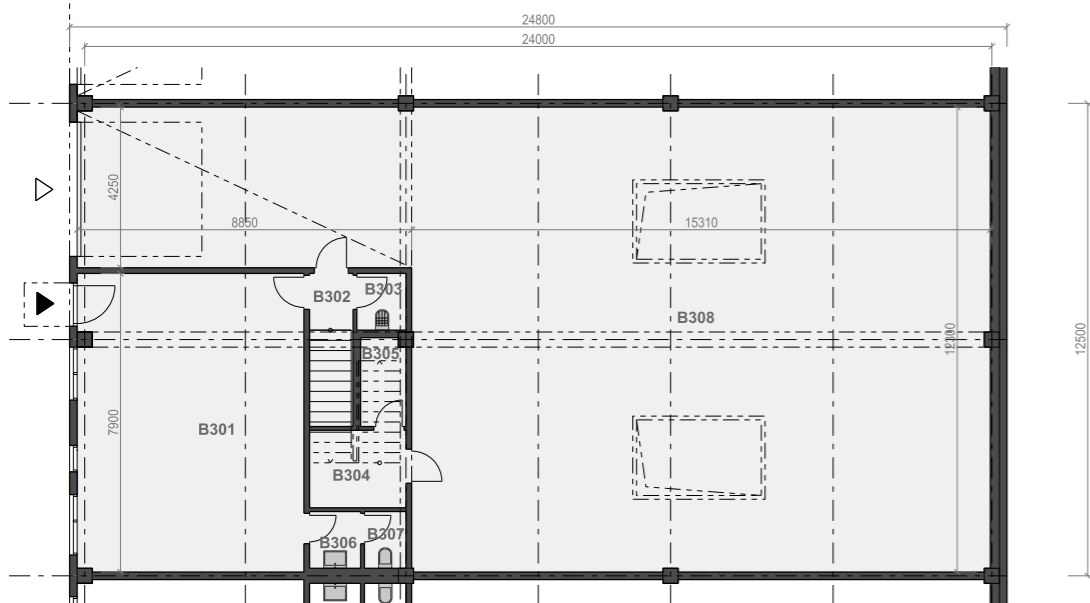

PŮDORYS 1.NP

PŮDORYS 2.NP

PŮDORYS 1.NP	291,2 m ²
B301 SHOWROOM - KANCELÁŘ	47,1 m ²
B302 SCHODIŠTĚ	4,7 m ²
B303 ÚKLIDOVÁ MÍSTNOST	2,0 m ²
B304 ŠATNA	5,2 m ²
B305 SPRCHA	2,8 m ²
B306 PŘEDSÍŇ WC	2,0 m ²
B307 WC	1,6 m ²
B308 SKLAD	225,8 m ²

PŮDORYS 2.NP	103,7 m ²
B311 KANCELÁŘ	73,5 m ²
B312 SCHODIŠTĚ	15,8 m ²
B313 SKLAD	10,8 m ²
B314 PŘEDSÍŇ WC	2,0 m ²
B315 WC	1,6 m ²

ŘEZ OBJEKTEM

POHLED NA FASÁDU

SITUACE