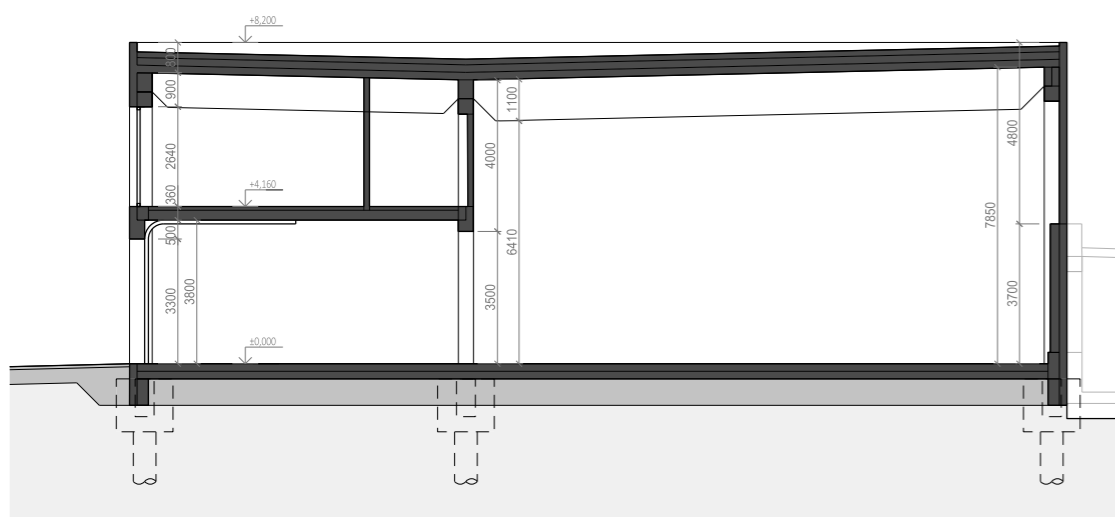

PŮDORYS 1.NP

PŮDORYS 1.NP **291,2 m²**

B401	SHOWROOM - KANCELÁŘ	47,1 m ²
B402	SCHODIŠTĚ	4,7 m ²
B403	ÚKLIDOVÁ MÍSTNOST	2,0 m ²
B404	ŠATNA	5,2 m ²
B405	SPRCHA	2,8 m ²
B406	PŘEDSÍŇ WC	2,0 m ²
B407	WC	1,6 m ²
B408	SKLAD	225,8 m ²

PŮDORYS 2.NP

PŮDORYS 2.NP **103,7 m²**

B411	KANCELÁŘ	73,5 m ²
B412	SCHODIŠTĚ	15,8 m ²
B413	SKLAD	10,8 m ²
B414	PŘEDSÍŇ WC	2,0 m ²
B415	WC	1,6 m ²

ŘEZ OBJEKTEM

POHLED NA FASÁDU

SITUACE