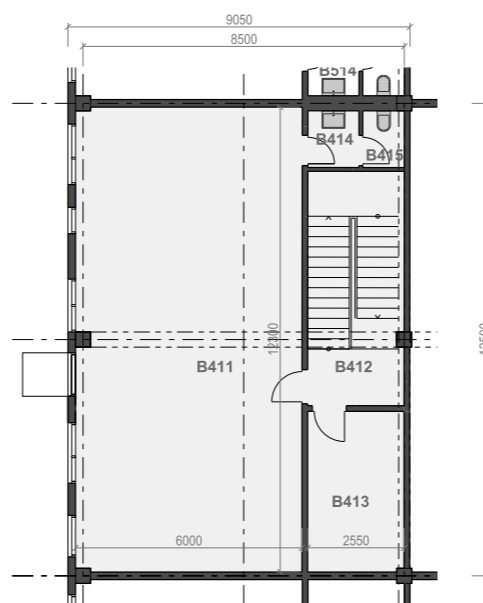

PŮDORYS 1.NP

PŮDORYS 1.NP **291,2 m²**

B401	SHOWROOM - KANCELÁŘ	47,1 m ²
B402	SCHODIŠTĚ	4,7 m ²
B403	ÚKLIDOVÁ MÍSTNOST	2,0 m ²
B404	ŠATNA	5,2 m ²
B405	SPRCHA	2,8 m ²
B406	PŘEDSÍŇ WC	2,0 m ²
B407	WC	1,6 m ²
B408	SKLAD	225,8 m ²

PŮDORYS 2.NP

PŮDORYS 2.NP **103,7 m²**

B411	KANCELÁŘ	73,5 m ²
B412	SCHODIŠTĚ	15,8 m ²
B413	SKLAD	10,8 m ²
B414	PŘEDSÍŇ WC	2,0 m ²
B415	WC	1,6 m ²

ŘEZ OBJEKTEM

POHLED NA FASÁDU

SITUACE