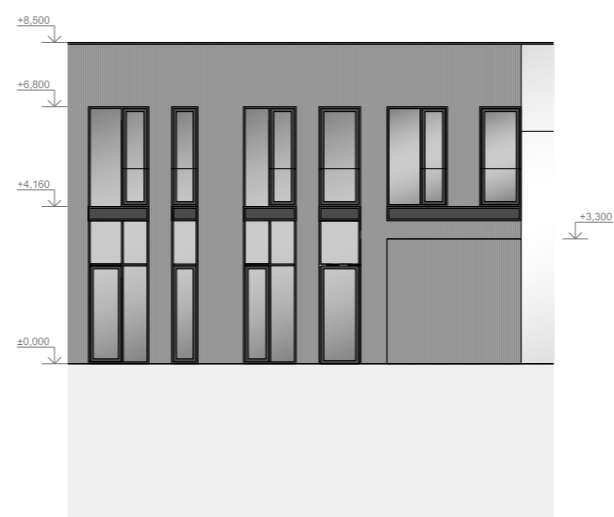

PŮDORYS 1.NP

PŮDORYS 1.NP **291,2 m²**

B401	SHOWROOM - KANCELÁŘ	47,1 m ²
B402	SCHODIŠTĚ	4,7 m ²
B403	ÚKLIDOVÁ MÍSTNOST	2,0 m ²
B404	ŠATNA	5,2 m ²
B405	SPRCHA	2,8 m ²
B406	PŘEDSÍŇ WC	2,0 m ²
B407	WC	1,6 m ²
B408	SKLAD	225,8 m ²

PŮDORYS 2.NP

PŮDORYS 2.NP **103,7 m²**

B411	KANCELÁŘ	73,5 m ²
B412	SCHODIŠTĚ	15,8 m ²
B413	SKLAD	10,8 m ²
B414	PŘEDSÍŇ WC	2,0 m ²
B415	WC	1,6 m ²

ŘEZ OBJEKTEM

POHLED NA FASÁDU

SITUACE