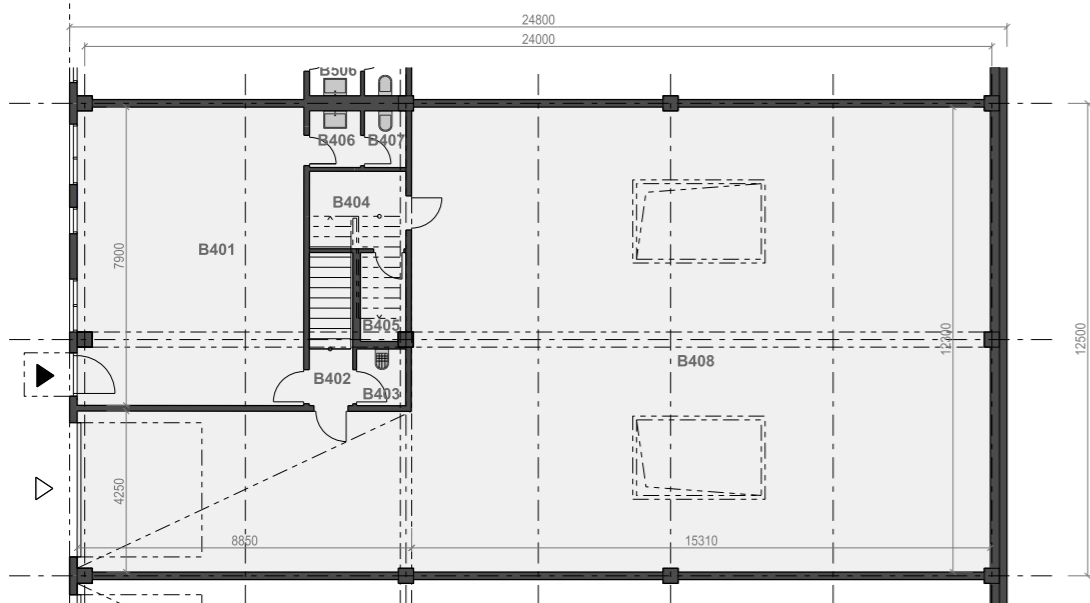

PŮDORYS 1.NP

PŮDORYS 1.NP **291,2 m²**

B401	SHOWROOM - KANCELÁŘ	47,1 m ²
B402	SCHODIŠTĚ	4,7 m ²
B403	ÚKLIDOVÁ MÍSTNOST	2,0 m ²
B404	ŠATNA	5,2 m ²
B405	SPRCHA	2,8 m ²
B406	PŘEDSÍŇ WC	2,0 m ²
B407	WC	1,6 m ²
B408	SKLAD	225,8 m ²

PŮDORYS 2.NP

PŮDORYS 2.NP **103,7 m²**

B411	KANCELÁŘ	73,5 m ²
B412	SCHODIŠTĚ	15,8 m ²
B413	SKLAD	10,8 m ²
B414	PŘEDSÍŇ WC	2,0 m ²
B415	WC	1,6 m ²

ŘEZ OBJEKTEM

POHLED NA FASÁDU

SITUACE