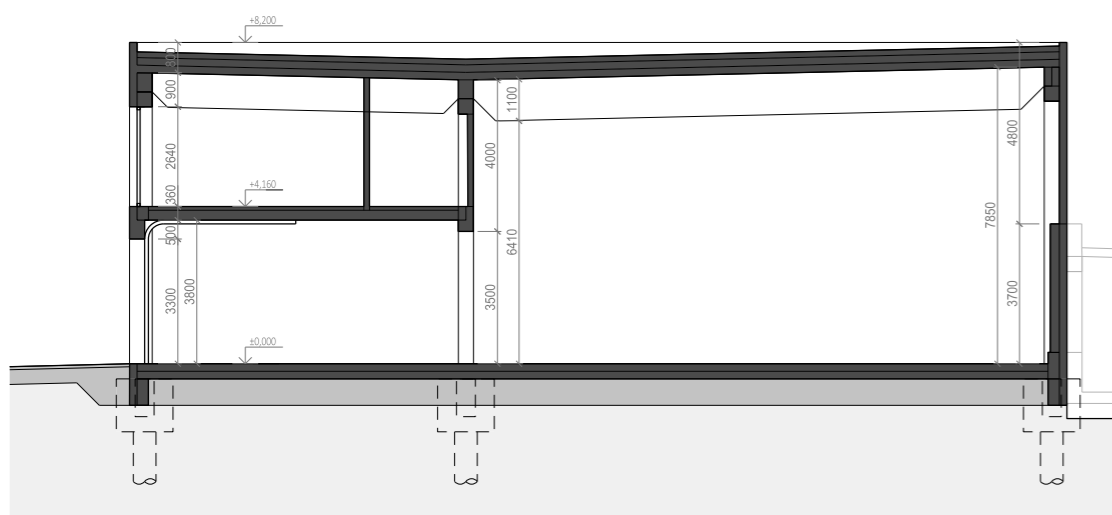

PŮDORYS 1.NP

PŮDORYS 1.NP 297,6 m²

B501	SHOWROOM - KANCELÁŘ	48,8 m ²
B502	SCHODIŠTĚ	4,7 m ²
B503	ÚKLIDOVÁ MÍSTNOST	2,0 m ²
B504	ŠATNA	5,7 m ²
B505	SPRCHA	2,8 m ²
B506	PŘEDSÍŇ WC	2,0 m ²
B507	WC	1,6 m ²
B508	SKLAD	230,0 m ²

PŮDORYS 2.NP

PŮDORYS 2.NP 105,8 m²

B511	KANCELÁŘ	75,2 m ²
B512	SCHODIŠTĚ	16,2 m ²
B513	SKLAD	10,8 m ²
B514	PŘEDSÍŇ WC	2,0 m ²
B515	WC	1,6 m ²

ŘEZ OBJEKTEM

POHLED NA FASÁDU

SITUACE