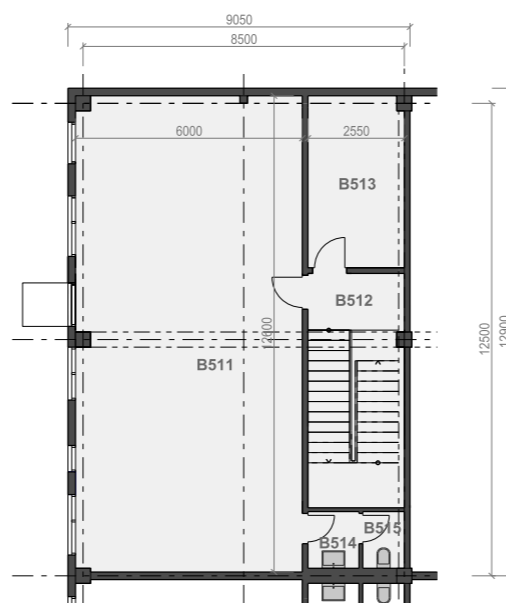

PŮDORYS 1.NP

PŮDORYS 1.NP 297,6 m²

B501	SHOWROOM - KANCELÁŘ	48,8 m ²
B502	SCHODIŠTĚ	4,7 m ²
B503	ÚKLIDOVÁ MÍSTNOST	2,0 m ²
B504	ŠATNA	5,7 m ²
B505	SPRCHA	2,8 m ²
B506	PŘEDSÍŇ WC	2,0 m ²
B507	WC	1,6 m ²
B508	SKLAD	230,0 m ²

PŮDORYS 2.NP

PŮDORYS 2.NP 105,8 m²

B511	KANCELÁŘ	75,2 m ²
B512	SCHODIŠTĚ	16,2 m ²
B513	SKLAD	10,8 m ²
B514	PŘEDSÍŇ WC	2,0 m ²
B515	WC	1,6 m ²

ŘEZ OBJEKTEM

POHLED NA FASÁDU

SITUACE