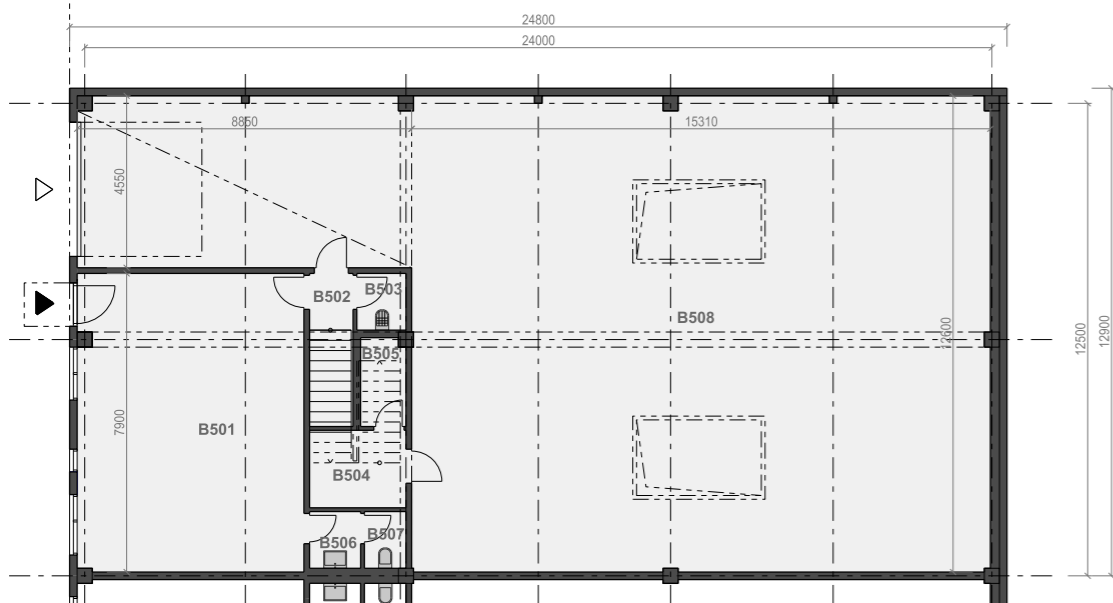

PŮDORYS 1.NP

PŮDORYS 1.NP 297,6 m²

B501	SHOWROOM - KANCELÁŘ	48,8 m ²
B502	SCHODIŠTĚ	4,7 m ²
B503	ÚKLIDOVÁ MÍSTNOST	2,0 m ²
B504	ŠATNA	5,7 m ²
B505	SPRCHA	2,8 m ²
B506	PŘEDSÍŇ WC	2,0 m ²
B507	WC	1,6 m ²
B508	SKLAD	230,0 m ²

PŮDORYS 2.NP

PŮDORYS 2.NP 105,8 m²

B511	KANCELÁŘ	75,2 m ²
B512	SCHODIŠTĚ	16,2 m ²
B513	SKLAD	10,8 m ²
B514	PŘEDSÍŇ WC	2,0 m ²
B515	WC	1,6 m ²

ŘEZ OBJEKTEM

POHLED NA FASÁDU

SITUACE