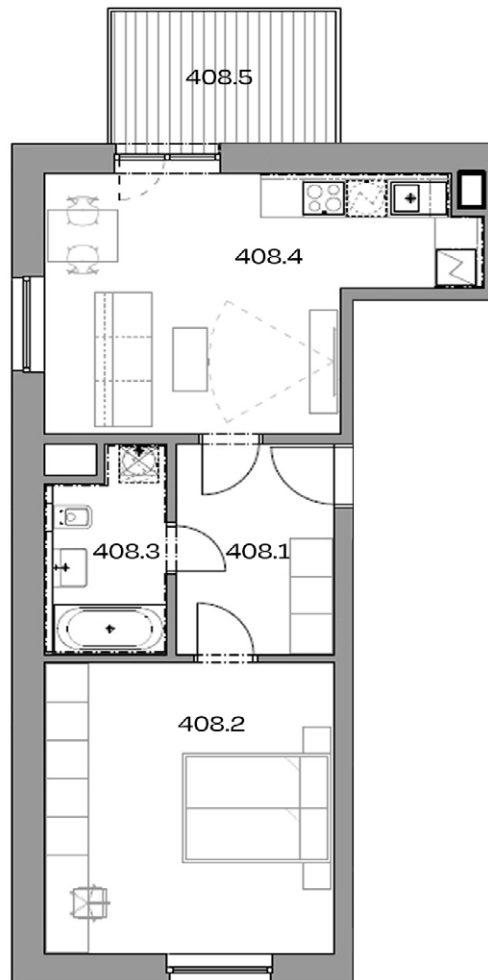

BYT A1.409

4.NP, 4+KK

Rezidence
Ametyst

SITUACE

VÝKAZ VÝMĚR

| | |
|-----------------------|---------------------|
| 409.1 - chodba | 6,9 m ² |
| 409.2 - koupelna | 5,7 m ² |
| 409.3 - pokoj | 12,0 m ² |
| 409.4 - pokoj | 11,5 m ² |
| 409.5 - obývací pokoj | 24,9 m ² |
| 409.6 - ložnice | 12,9 m ² |
| 409.7 - WC | 2,0 m ² |
| 409.8 - balkon | 6,6 m ² |

užitná plocha 75,9 m²
plocha příček 4,1 m²

sklepní koje 3,4 m²

celková plocha 85,9 m²

Podlahová plocha bytu dle platných právních předpisů (nařízení vlády č. 366/2013 Sb.) znamená celkovou plochu všech místností bytu a také plochy pod nosnými i nenosnými zdmi, přízdívkami a jádry (zde označené jako svíslé konstrukce). Jedná se o plochu, která je vymezená obvodovými zdmi bytu. Plochy jednotlivých místností jsou pouze orientační. Vyobrazené zařízení v plánech bytů (nábytek, kuch. linka, el. spotřebiče atd.) není součástí dodávky. Rozsah dodávky je specifikován ve standardu. Investor si vyhrazuje právo na drobné úpravy.