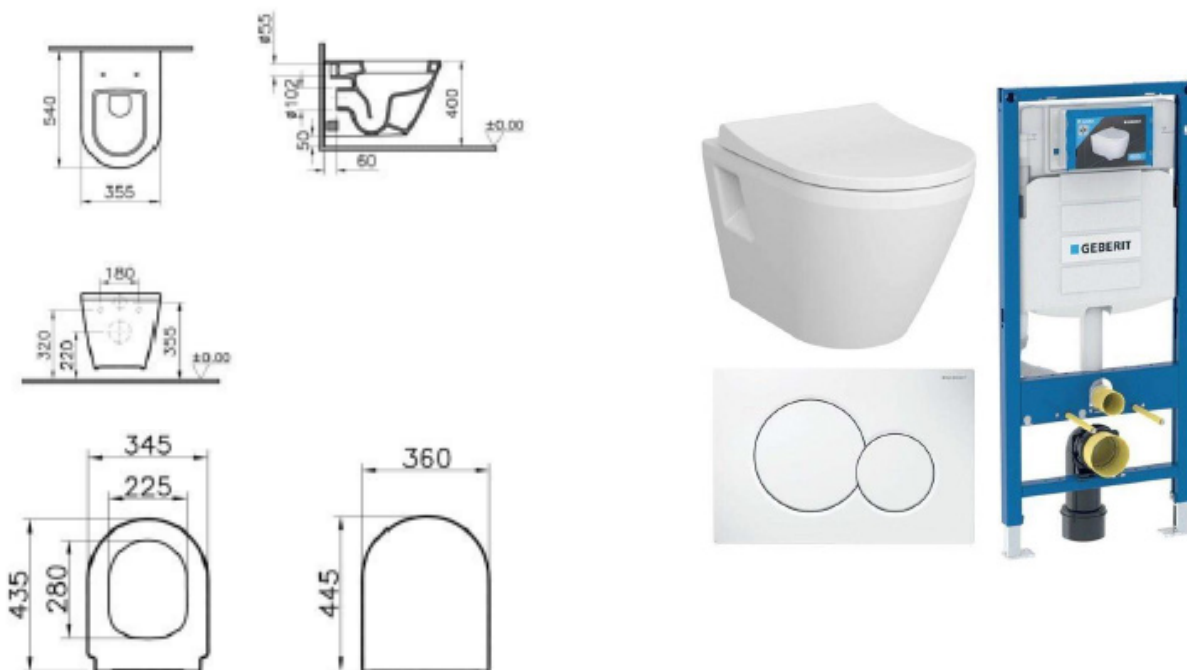

Dlažba

Koupelny a WC

- rozměry 60 x 60 a 30 x 60 cm
- ABITARE TRUST keramika slinutá, mrazuvzdorná, protiskluz R9, rektifikována, odstínové odchytky V3

beige

black

grey

white

silver

Zdravotně technická instalace

Umyvadlo

- rozměr: 60 cm
- CONCEPT 100 klasické umyvadlo 595 x 480 mm s otvorem, hranaté, bílá alpin
- EASY CAPRI CAS101 umyvadlový sifon DN32, s převlečnou maticí 5/4, lahvový, mosaz, chrom

Umývatko

- EUROVI 50 x 23,5 cm
- IDEAL STANDARD EUROVIT umývatko 500 x 235 mm s otvorem vpravo bílá R421901
- EASY CAPRI CAS101 umyvadlový sifon DN32, s převlečnou maticí 5/4, lahvový, mosaz, chrom
- GROHE BAUEDGE umyvadlová stojánková, s odtokovou soupravou, chrom

WC

- VITRA INTEGRA závěsné WC 355 x 540 x 350 mm
- sedátko INTEGRA
- DUOFIX UP320 předstěnový modul
- ovládací tlačítko SIGMA 01, pro SDK, bílá/chrom

Sprchový kout - rohový

- sprchový kout Easy - čtverec 90 cm
- EASY ELS2 900 LH sprchový kout 90 x 90 cm, rohový vstup, posuvné dveře, brilliant/transparent
- EASY sprchová vanička 90 x 90 cm, litý mramor, bez nožiček
- CONCEPT snížená vaničková odtoková souprava pr. 90 mm, chrom
- GROHE BAUEDGE sprchová nástěnná baterie, chrom
- GROHE NEW TEMPESTA 100 sprchová souprava 3-dílná, ruční sprcha pr. 100 mm, tyč, hadice, Water Saving, chrom