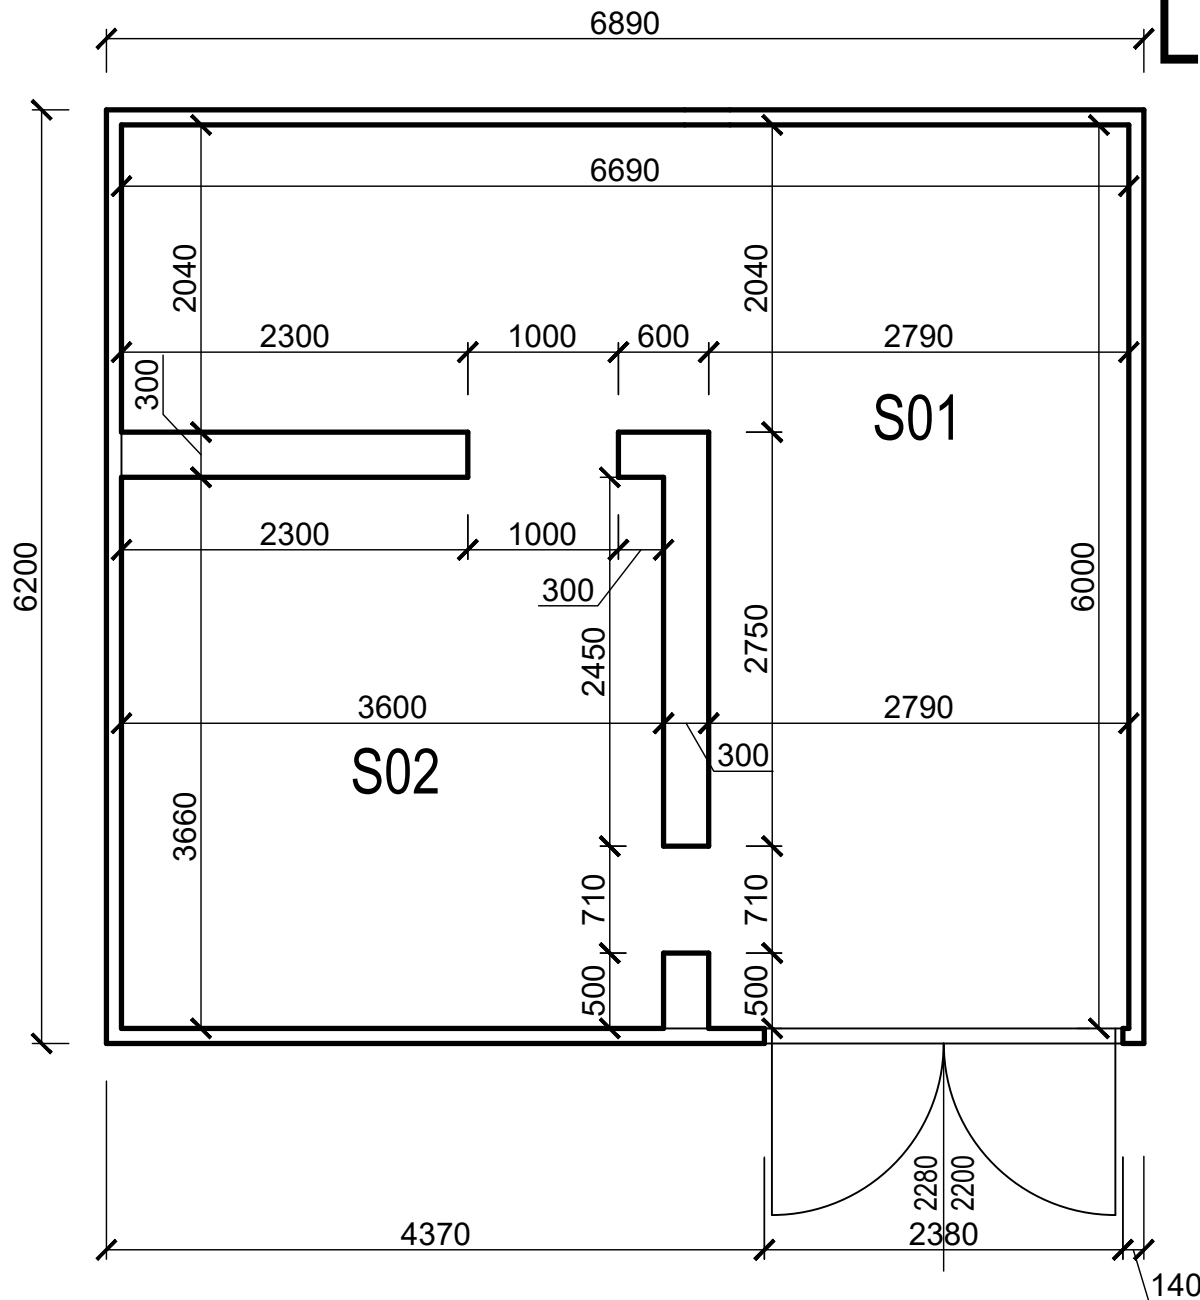

LEGENDA MÍSTNOSTÍ

OZN. NA VÝKRESE	ÚČEL MÍSTNOSTI	PLOCHA M2
S01	GARÁŽ	24,7
S02	MÍSTNOST	13,2