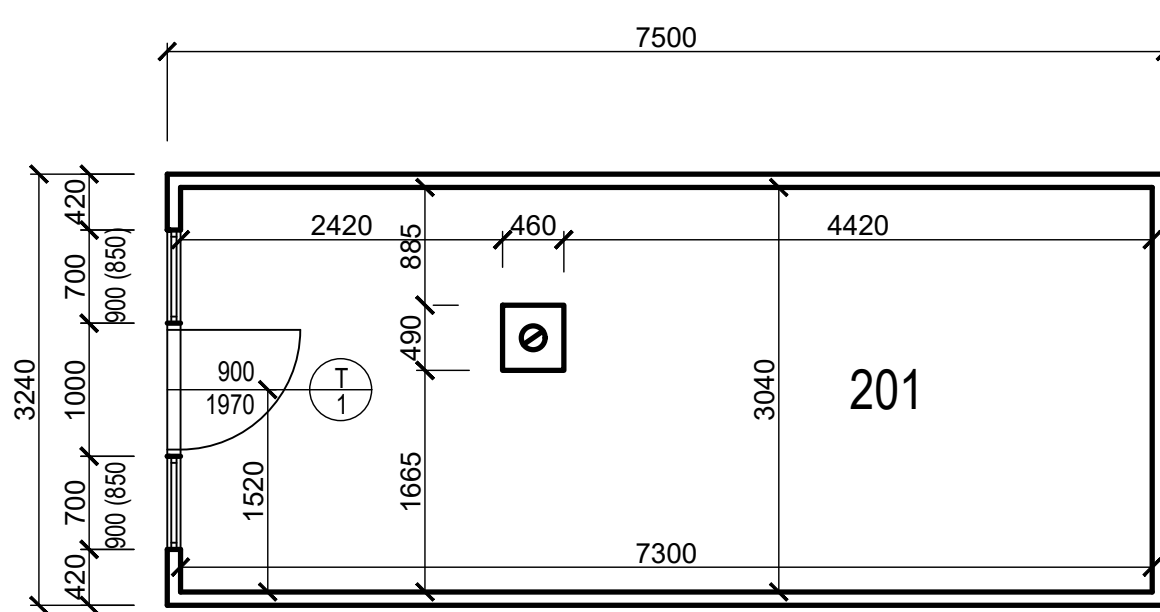

LEGENDA MÍSTNOSTÍ

OZN. NA VÝKRESE	ÚČEL MÍSTNOSTI	PLOCHA M2
201	PŮDA	22,2