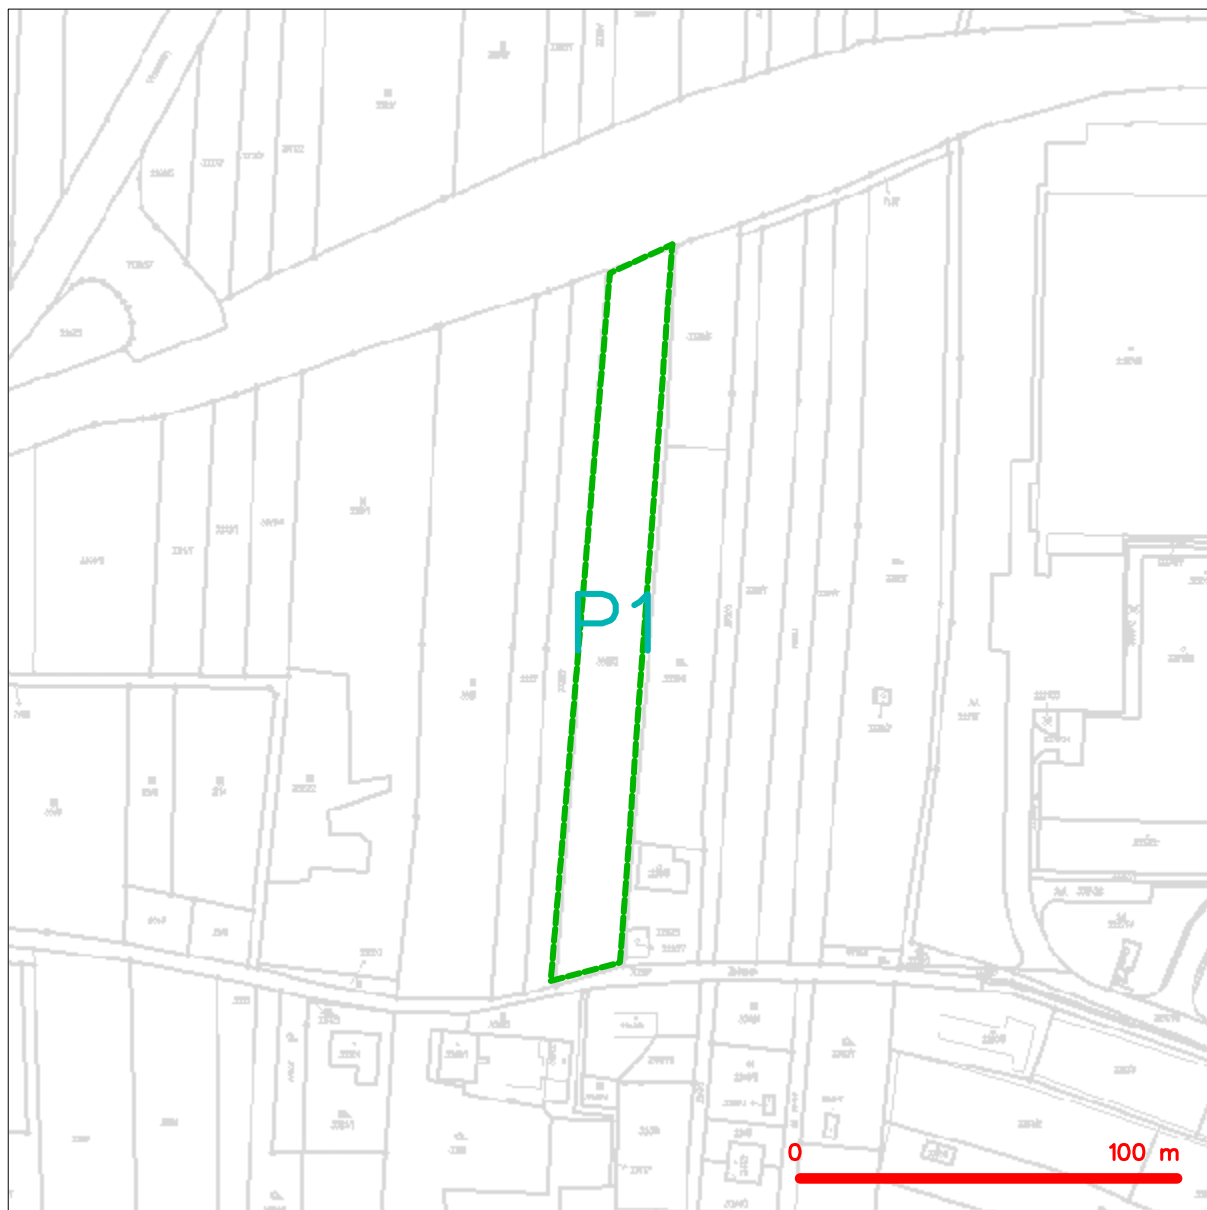

SITUAČNÍ VÝKRES - ZÁJMOVÉ ÚZEMÍ

LEGENDA

----- hranice zájmového území k vyjádření

Kauf
CETIN a.s.
Českomoravská 2510/19, Libeň
190 00 Praha 9
DIČ: CZ04084063
102

SITUAČNÍ VÝKRES - POLYGON 1

LEGENDA

- | | | | |
|--|--|--|--|
| | hranice zájmového území k vyjádření | | nezaměřený průběh optického kabelu, HDPE trubky nebo souběh optického a metalického kabelu |
| | NN přípojka, území s NN přípojkou CETIN | | nadzemní síť |
| | zaměřený průběh metalického kabelu | | podzemní síť cizí |
| | zaměřený průběh optického kabelu, HDPE trubky nebo souběh optického a metalického kabelu | | sítě s NN |
| | nezaměřený průběh metalického kabelu | | radiové sítě, ochranné pásmo radiové sítě |
| | nadzemní síť | | koléktor, kabelovod |
| | podzemní síť | | |
| | sítě s NN | | |