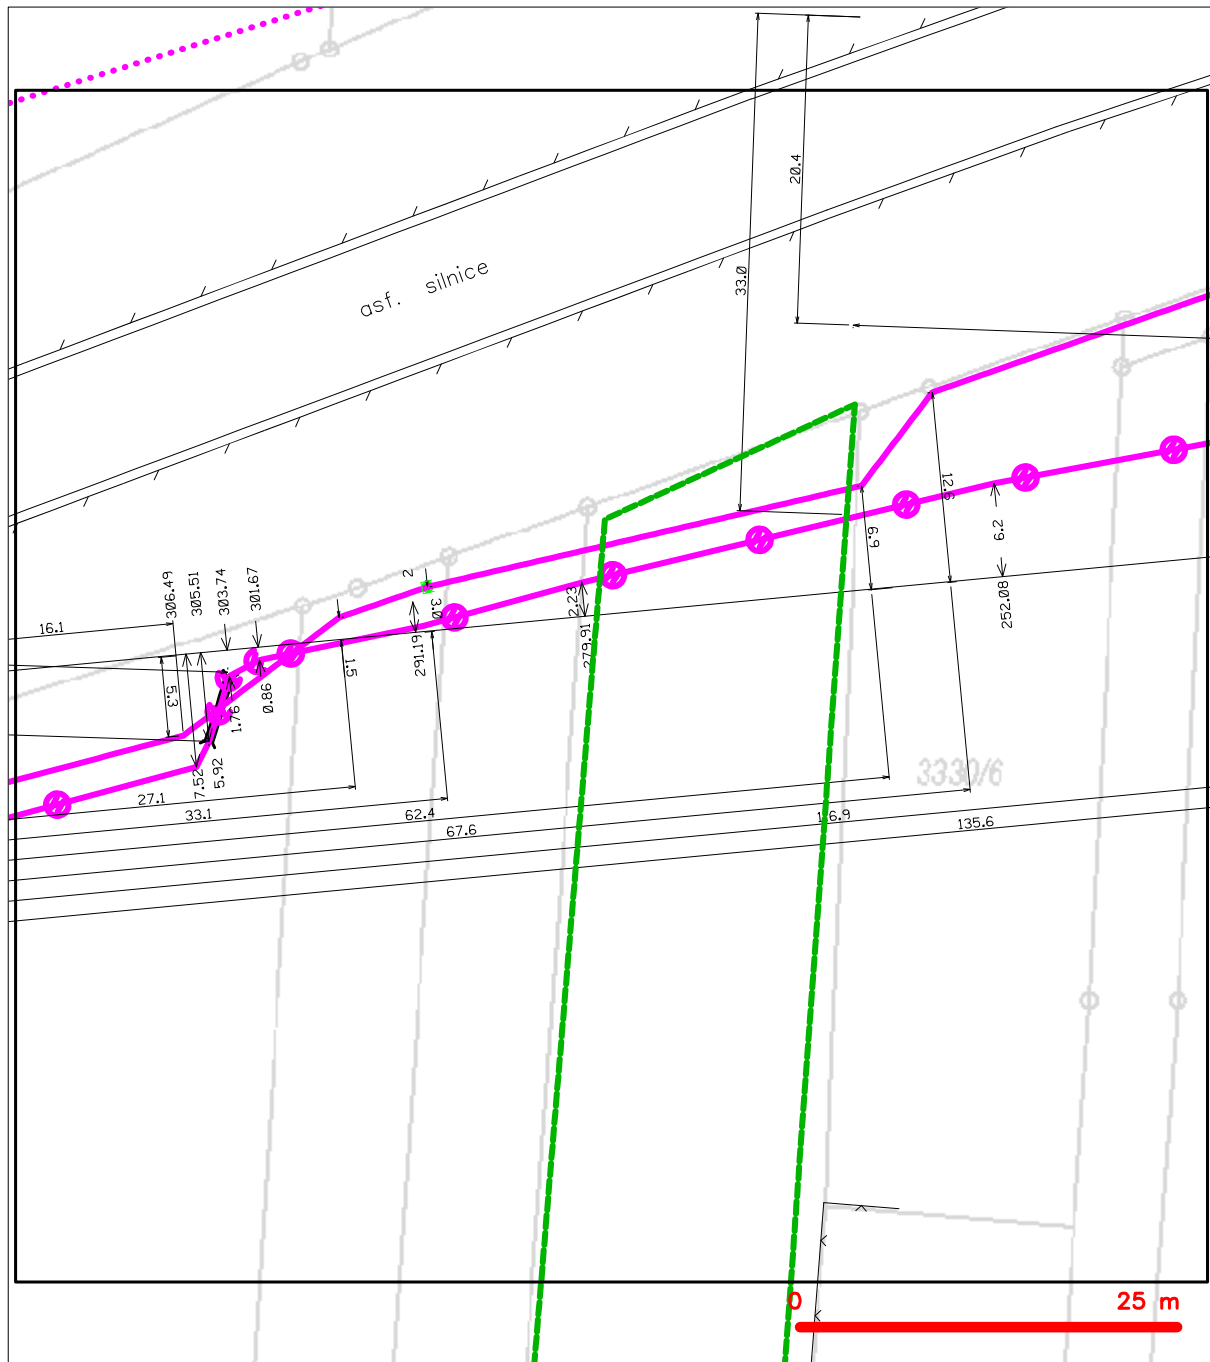

SITUAČNÍ VÝKRES - ZÁJMOVÉ ÚZEMÍ

LEGENDA

----- hranice zájmového území k vyjádření

Kauf
CETIN a.s.
Českomoravská 2510/19, Libeň
190 00 Praha 9
DIČ: CZ04084063
102

SITUAČNÍ VÝKRES - POLYGON 1

LEGENDA

- | | | | |
|--|--|--|--|
| | hranice zájmového území k vyjádření | | nezaměřený průběh optického kabelu, HDPE trubky nebo souběh optického a metalického kabelu |
| | NN přípojka, území s NN přípojkou CETIN | | nadzemní síť |
| | zaměřený průběh metalického kabelu | | podzemní síť cizí |
| | zaměřený průběh optického kabelu, HDPE trubky nebo souběh optického a metalického kabelu | | sítě s NN |
| | nezaměřený průběh metalického kabelu | | radiové sítě, ochranné pásmo radiové sítě |
| | nadzemní síť | | koléktor, kabelovod |
| | podzemní síť | | |
| | sítě s NN | | |