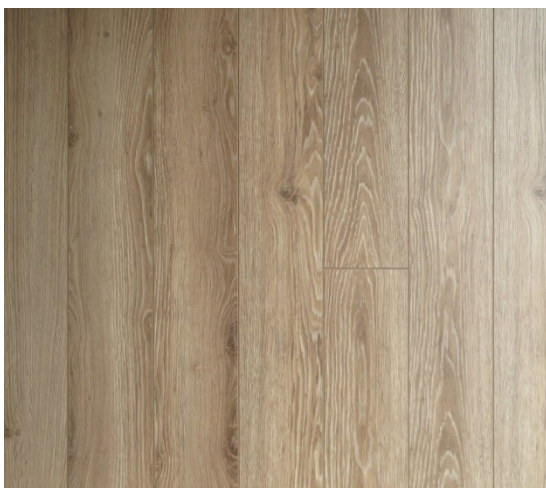

Dub Bassano

Dub Milano