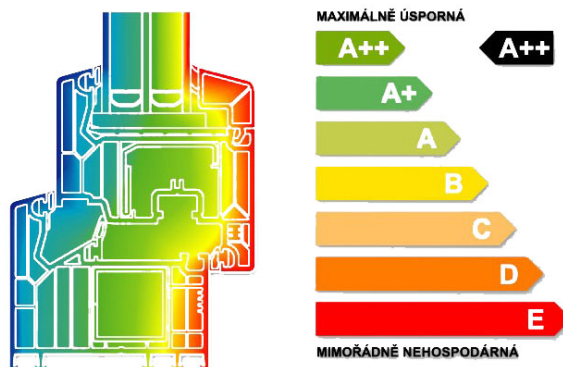

Dveře a okna

Balkonové dveře a okna VEKA SOFTLINE
82MD - trojsklo 48mm, koeficient prostupu tepla celým oknem s izolačním trojsklem $U_g = 0,5$ $W/(m^2K)$: $U_w = 0,73$ $W/(m^2K)$,
barva interiér: Bílá, exteriér: Antracit. Kliky.

Vchodové dveře - trojsklo 48mm, koeficient prostupu tepla celým oknem s izolačním trojsklem $U_g = 0,5$ $W/(m^2K)$: $U_w = 0,73$ $W/(m^2K)$, barva Interiér: Bílá, exteriér: Antracit. Zámek s vložkou FAB.