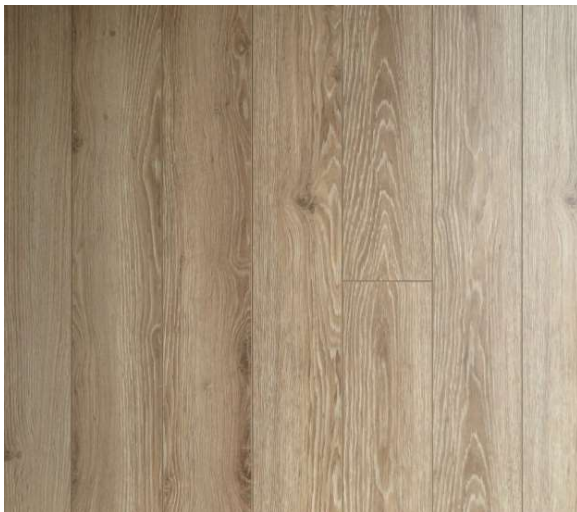

STANDARDS

Podlahové krytiny

obytné prostory, pokoje, ložnice, kuchyně a chodby

- kvalitní laminátové plovoucí podlahy Classen, kolekce Impression – nejvyšší řada výrobce z laminátové varianty. Ve standardu nabízíme dekory Dub Bilbao, Dub Milano a Dub Bassano v tl.10mm, zámkový spoj megalock, 2 mm podložka + soklové lišty. Zátěžová třída 23/33 (splňuje i náročné požadavky na komerční plochy), reálný povrch dřeva - synchrostructure, V drážka na 4 stranách.

Dub Bilbao

Dub Milano