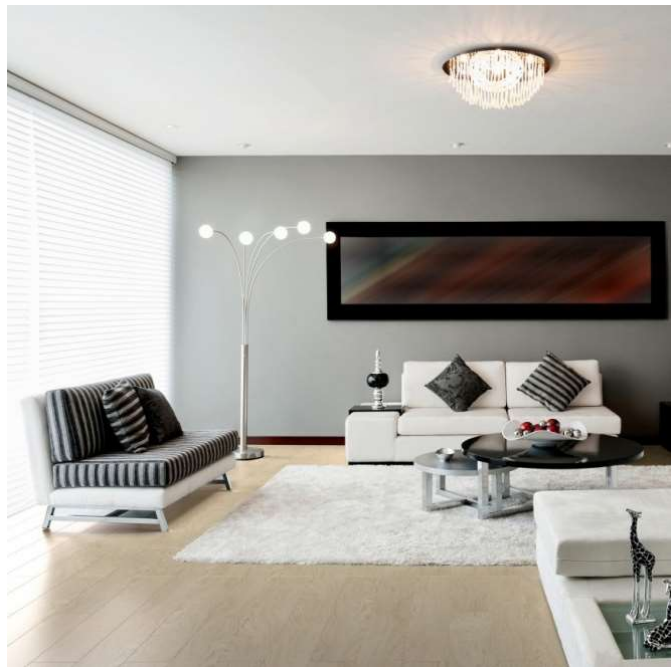

Bydlení nad Nemojanským mlýnem

S01

STANDARDS

Podlahové krytiny

obytné prostory, pokoje, ložnice, kuchyně a chodby

- kvalitní laminátové plovoucí podlahy Classen, kolekce Impression – nejvyšší řada výrobce z laminátové varianty. Ve standardu nabízíme dekory Dub Bilbao, Dub Milano a Dub Bassano v tl.10mm, zámkový spoj megalock, 2 mm podložka + soklové lišty. Zátěžová třída 23/33 (splňuje i náročné požadavky na komerční plochy), reálný povrch dřeva - synchrostructure, V drážka na 4 stranách.