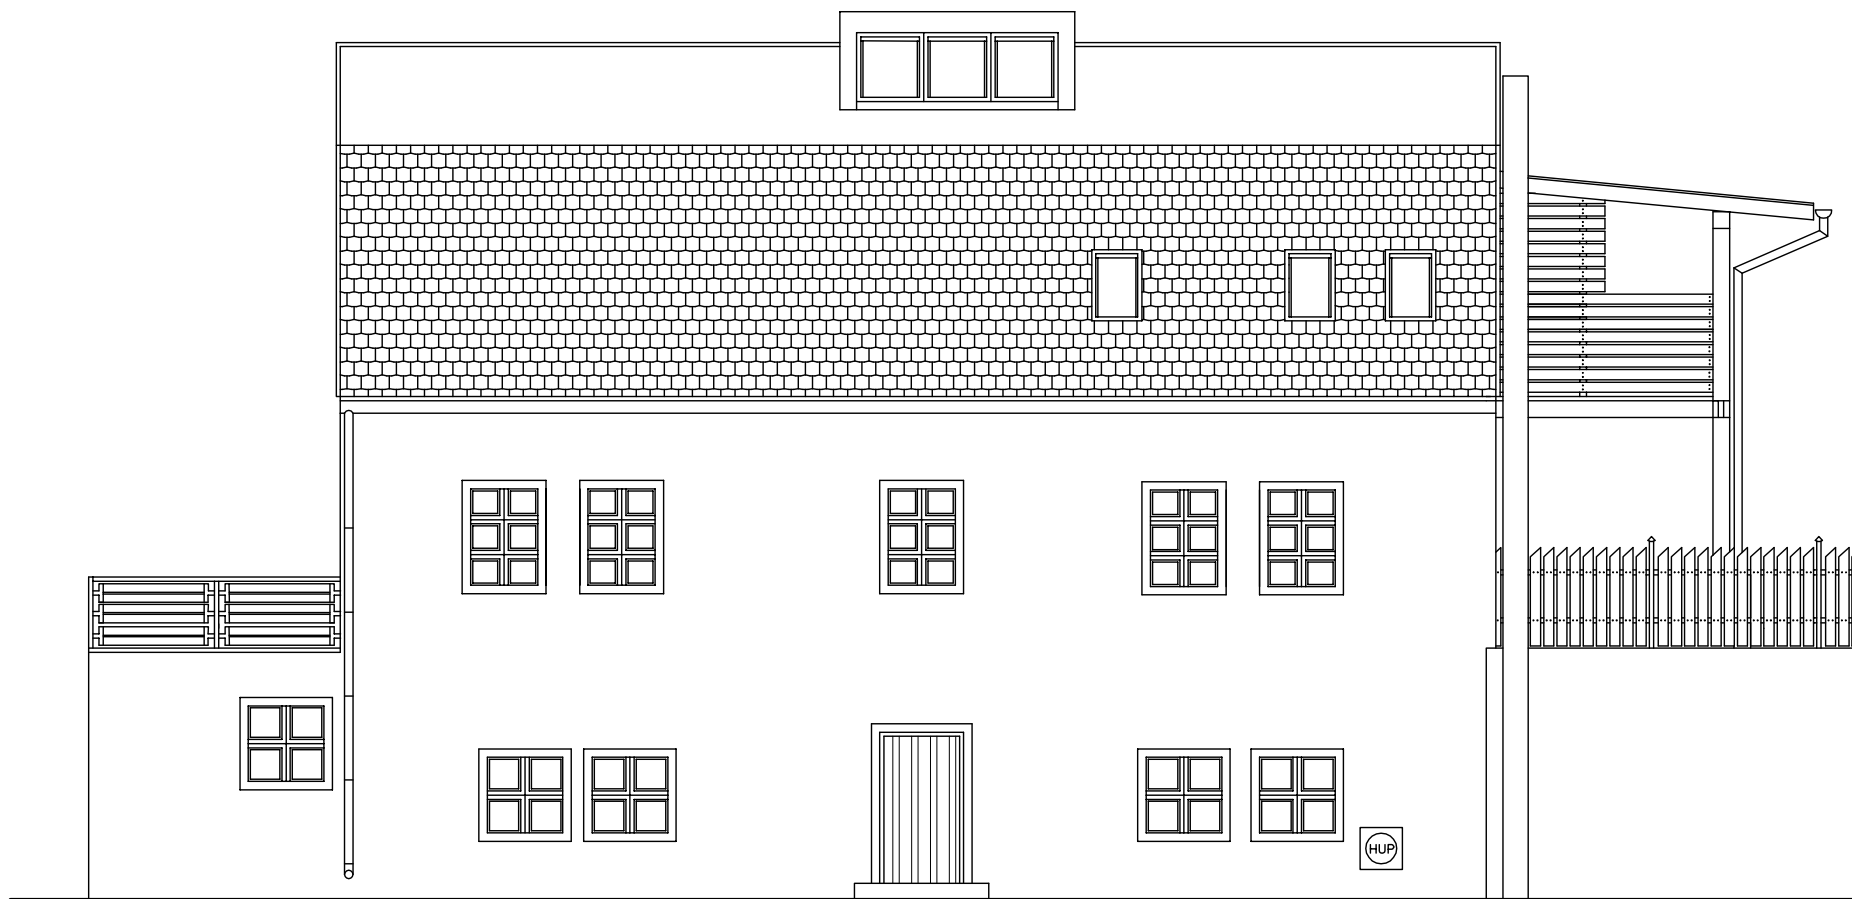

BÝVALÁ HÁJENKA V ZÁKOLANECH – VYSTRKOVĚ

PŮDORYS SUTERÉN

LEGENDA MÍSTNOSTÍ

Č.M.	NÁZEV MÍSTNOSTI	PLOCHA m ²	POVRCH PODLAHY
001	POKOJ	18,73	PVC
002	SCHODIŠTOVÁ HALA	14,17	KERAMICKÁ DLAŽBA
003	ŠATNA	12,31	KERAMICKÁ DLAŽBA
004	SKLEP	5,58	KERAMICKÁ DLAŽBA
005	POKOJ	9,95	KOBEREC

PŮDORYS 1.NADZEMNÍ PATRO

LEGENDA MÍSTNOSTÍ

Č.M.	NÁZEV MÍSTNOSTI	PLOCHA m ²	POVRCH PODLAHY
101	LOŽNICE	21.12	DŘEVĚNÉ DESKY
102	PRACOVNA	7.10	DŘEVĚNÉ DESKY
103	OBÝVACÍ POKOJ	22.25	DŘEVĚNÉ DESKY
104	TERASA	13.10	KERAMICKÁ DLAŽBA
105	SCHODIŠTOVÁ HALA	5.21	DŘEVĚNÉ DESKY
106	KUCHYŇ	25.81	DŘEVĚNÉ DESKY
107	KOUPELNA	6.08	KERAMICKÁ DLAŽBA
108	WC	1.71	KERAMICKÁ DLAŽBA

PŮDORYS PODKROVÍ

LEGENDA MÍSTNOSTÍ

Č.M.	NÁZEV MÍSTNOSTI	PLOCHA m ²	POVRCH PODLAHY
201	OBÝVACÍ POKOJ	92.75	DŘEVĚNÉ DESKY
202	WC	2.10	KERAMICKÁ DLAŽBA
203	WC	1.87	KERAMICKÁ DLAŽBA
204	SPRCHA	2.48	KERAMICKÁ DLAŽBA
205	NAHRÁVACÍ STUDIO	2.48	DŘEVĚNÉ DESKY
206	BALKÓN	6.43	DŘEVĚNÉ DESKY
207	TERASA	14.7	DŘEVĚNÉ DESKY