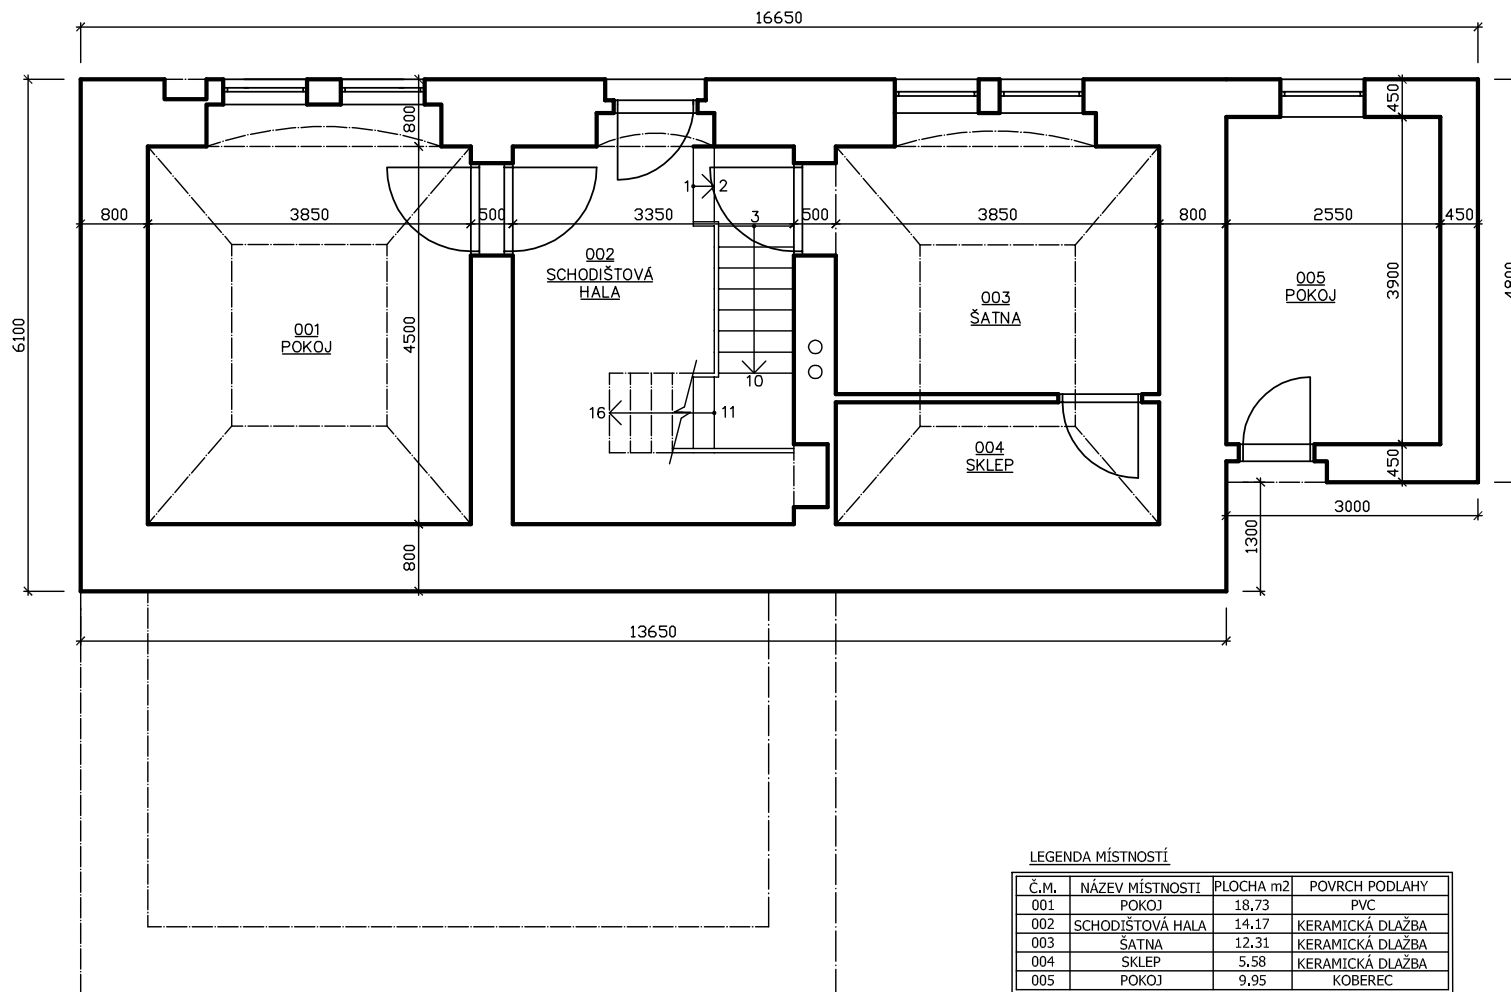

BÝVALÁ HÁJENKA V ZÁKOLANECH – VYSTRKOVĚ

PŮDORYS SUTERÉN

LEGENDA MÍSTNOSTÍ

Č.M.	NÁZEV MÍSTNOSTI	PLOCHA m ²	POVRCH PODLAHY
001	POKOJ	18,73	PVC
002	SCHODIŠTOVÁ HALA	14,17	KERAMICKÁ DLAŽBA
003	ŠATNA	12,31	KERAMICKÁ DLAŽBA
004	SKLEP	5,58	KERAMICKÁ DLAŽBA
005	POKOJ	9,95	KOBEREC

PŮDORYS 1.NADZEMNÍ PATRO

LEGENDA MÍSTNOSTÍ

Č.M.	NÁZEV MÍSTNOSTI	PLOCHA m ²	POVRCH PODLAHY
101	LOŽNICE	21.12	DŘEVĚNÉ DESKY
102	PRACOVNA	7.10	DŘEVĚNÉ DESKY
103	OBÝVACÍ POKOJ	22.25	DŘEVĚNÉ DESKY
104	TERASA	13.10	KERAMICKÁ DLAŽBA
105	SCHODIŠTOVÁ HALA	5.21	DŘEVĚNÉ DESKY
106	KUCHYŇ	25.81	DŘEVĚNÉ DESKY
107	KOUPELNA	6.08	KERAMICKÁ DLAŽBA
108	WC	1.71	KERAMICKÁ DLAŽBA

PŮDORYS PODKROVÍ

LEGENDA MÍSTNOSTÍ

Č.M.	NÁZEV MÍSTNOSTI	PLOCHA m ²	POVRCH PODLAHY
201	OBÝVACÍ POKOJ	92.75	DŘEVĚNÉ DESKY
202	WC	2.10	KERAMICKÁ DLAŽBA
203	WC	1.87	KERAMICKÁ DLAŽBA
204	SPRCHA	2.48	KERAMICKÁ DLAŽBA
205	NAHRÁVACÍ STUDIO	2.48	DŘEVĚNÉ DESKY
206	BALKÓN	6.43	DŘEVĚNÉ DESKY
207	TERASA	14.7	DŘEVĚNÉ DESKY