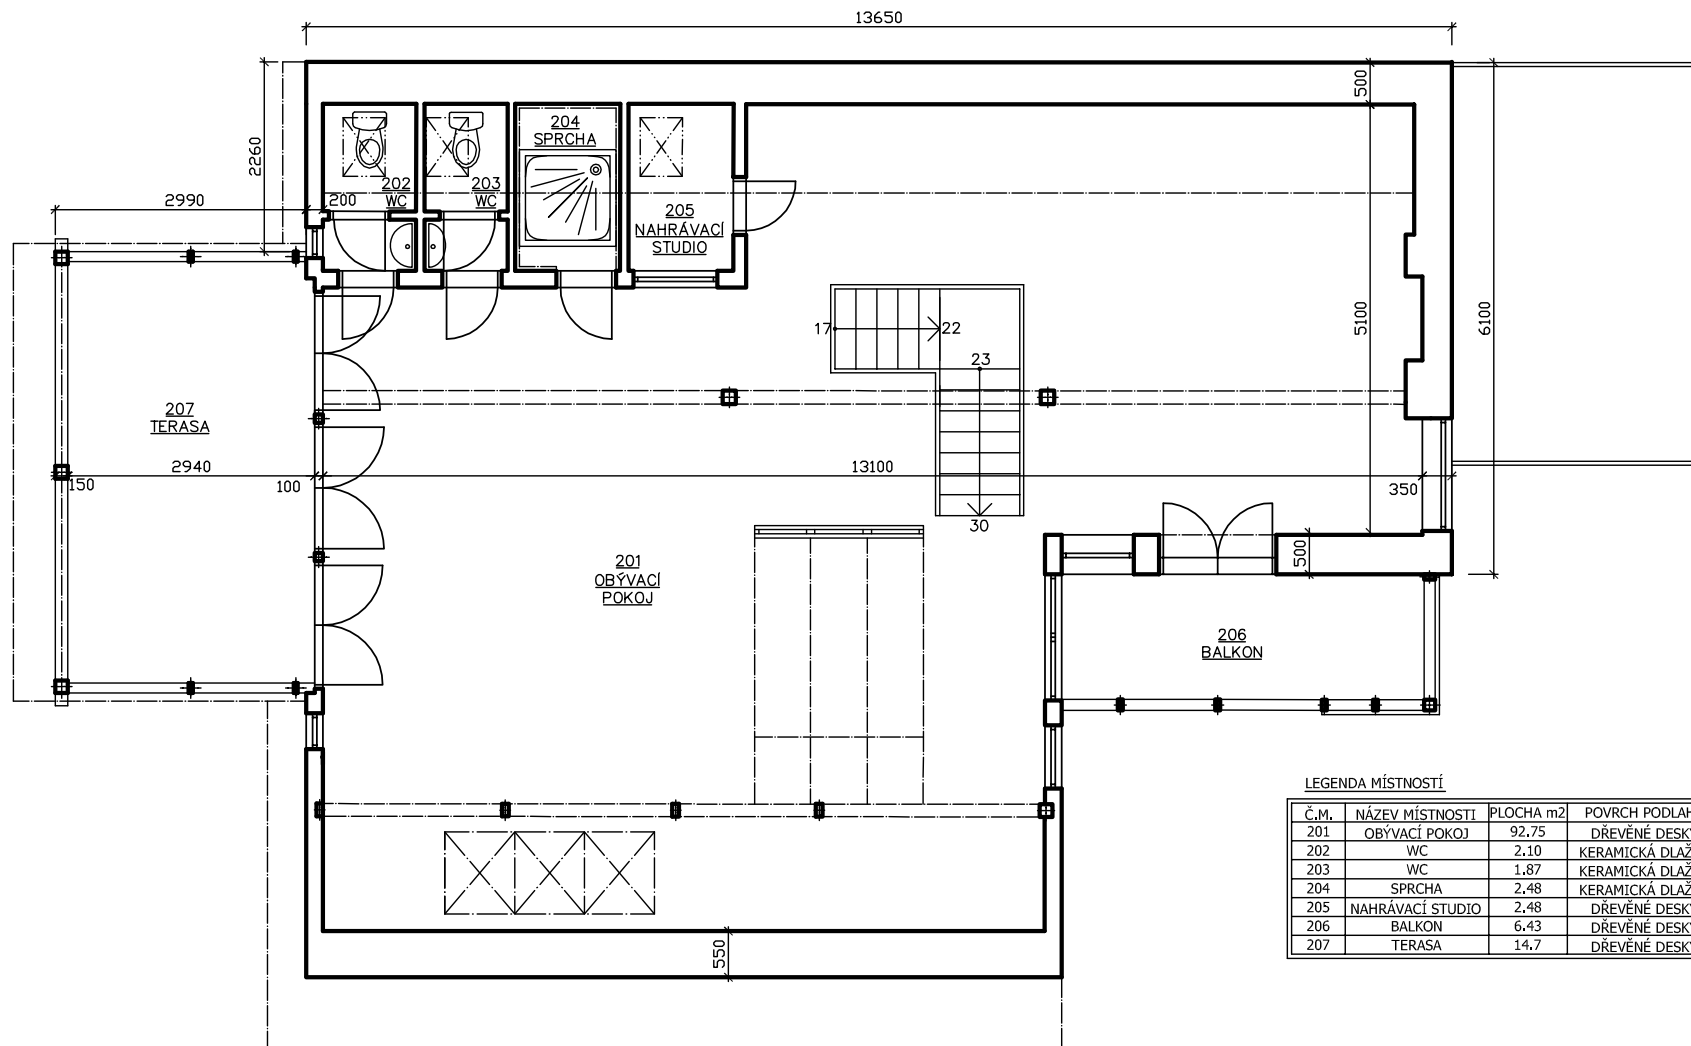

BÝVALÁ HÁJENKA V ZÁKOLANECH – VYSTRKOVĚ

PŮDORYS SUTERÉN

LEGENDA MÍSTNOSTÍ

Č.M.	NÁZEV MÍSTNOSTI	PLOCHA m ²	POVRCH PODLAHY
001	POKOJ	18,73	PVC
002	SCHODIŠTOVÁ HALA	14,17	KERAMICKÁ DLAŽBA
003	ŠATNA	12,31	KERAMICKÁ DLAŽBA
004	SKLEP	5,58	KERAMICKÁ DLAŽBA
005	POKOJ	9,95	KOBEREC

PŮDORYS 1.NADZEMNÍ PATRO

LEGENDA MÍSTNOSTÍ

Č.M.	NÁZEV MÍSTNOSTI	PLOCHA m ²	POVRCH PODLAHY
101	LOŽNICE	21.12	DŘEVĚNÉ DESKY
102	PRACOVNA	7.10	DŘEVĚNÉ DESKY
103	OBÝVACÍ POKOJ	22.25	DŘEVĚNÉ DESKY
104	TERASA	13.10	KERAMICKÁ DLAŽBA
105	SCHODIŠTOVÁ HALA	5.21	DŘEVĚNÉ DESKY
106	KUCHYŇ	25.81	DŘEVĚNÉ DESKY
107	KOUPELNA	6.08	KERAMICKÁ DLAŽBA
108	WC	1.71	KERAMICKÁ DLAŽBA

PŮDORYS PODKROVÍ

LEGENDA MÍSTNOSTÍ

Č.M.	NÁZEV MÍSTNOSTI	PLOCHA m ²	POVRCH PODLAHY
201	OBÝVACÍ POKOJ	92.75	DŘEVĚNÉ DESKY
202	WC	2.10	KERAMICKÁ DLAŽBA
203	WC	1.87	KERAMICKÁ DLAŽBA
204	SPRCHA	2.48	KERAMICKÁ DLAŽBA
205	NAHRÁVACÍ STUDIO	2.48	DŘEVĚNÉ DESKY
206	BALKÓN	6.43	DŘEVĚNÉ DESKY
207	TERASA	14.7	DŘEVĚNÉ DESKY