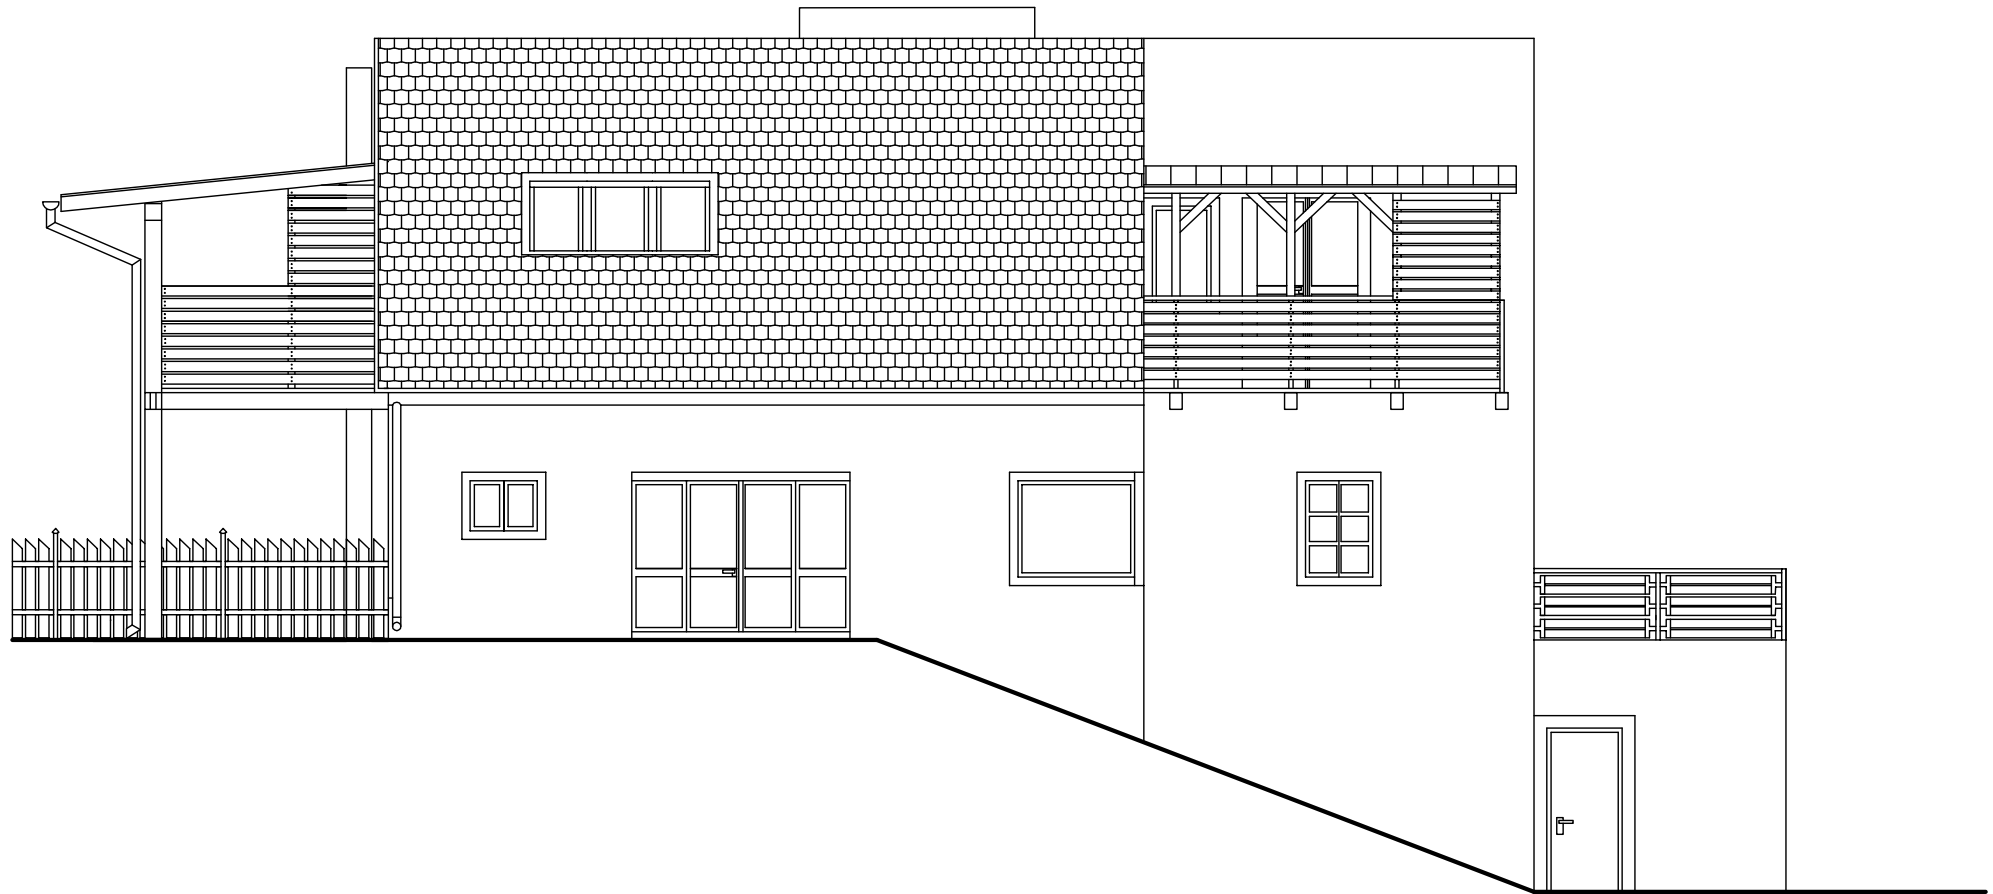

BÝVALÁ HÁJENKA V ZÁKOLANECH – VYSTRKOVĚ

PŮDORYS SUTERÉN

LEGENDA MÍSTNOSTÍ

Č.M.	NÁZEV MÍSTNOSTI	PLOCHA m ²	POVRCH PODLAHY
001	POKOJ	18,73	PVC
002	SCHODIŠTOVÁ HALA	14,17	KERAMICKÁ DLAŽBA
003	ŠATNA	12,31	KERAMICKÁ DLAŽBA
004	SKLEP	5,58	KERAMICKÁ DLAŽBA
005	POKOJ	9,95	KOBEREC

PŮDORYS 1.NADZEMNÍ PATRO

LEGENDA MÍSTNOSTÍ

Č.M.	NÁZEV MÍSTNOSTI	PLOCHA m ²	POVRCH PODLAHY
101	LOŽNICE	21.12	DŘEVĚNÉ DESKY
102	PRACOVNA	7.10	DŘEVĚNÉ DESKY
103	OBÝVACÍ POKOJ	22.25	DŘEVĚNÉ DESKY
104	TERASA	13.10	KERAMICKÁ DLAŽBA
105	SCHODIŠTOVÁ HALA	5.21	DŘEVĚNÉ DESKY
106	KUCHYŇ	25.81	DŘEVĚNÉ DESKY
107	KOUPELNA	6.08	KERAMICKÁ DLAŽBA
108	WC	1.71	KERAMICKÁ DLAŽBA