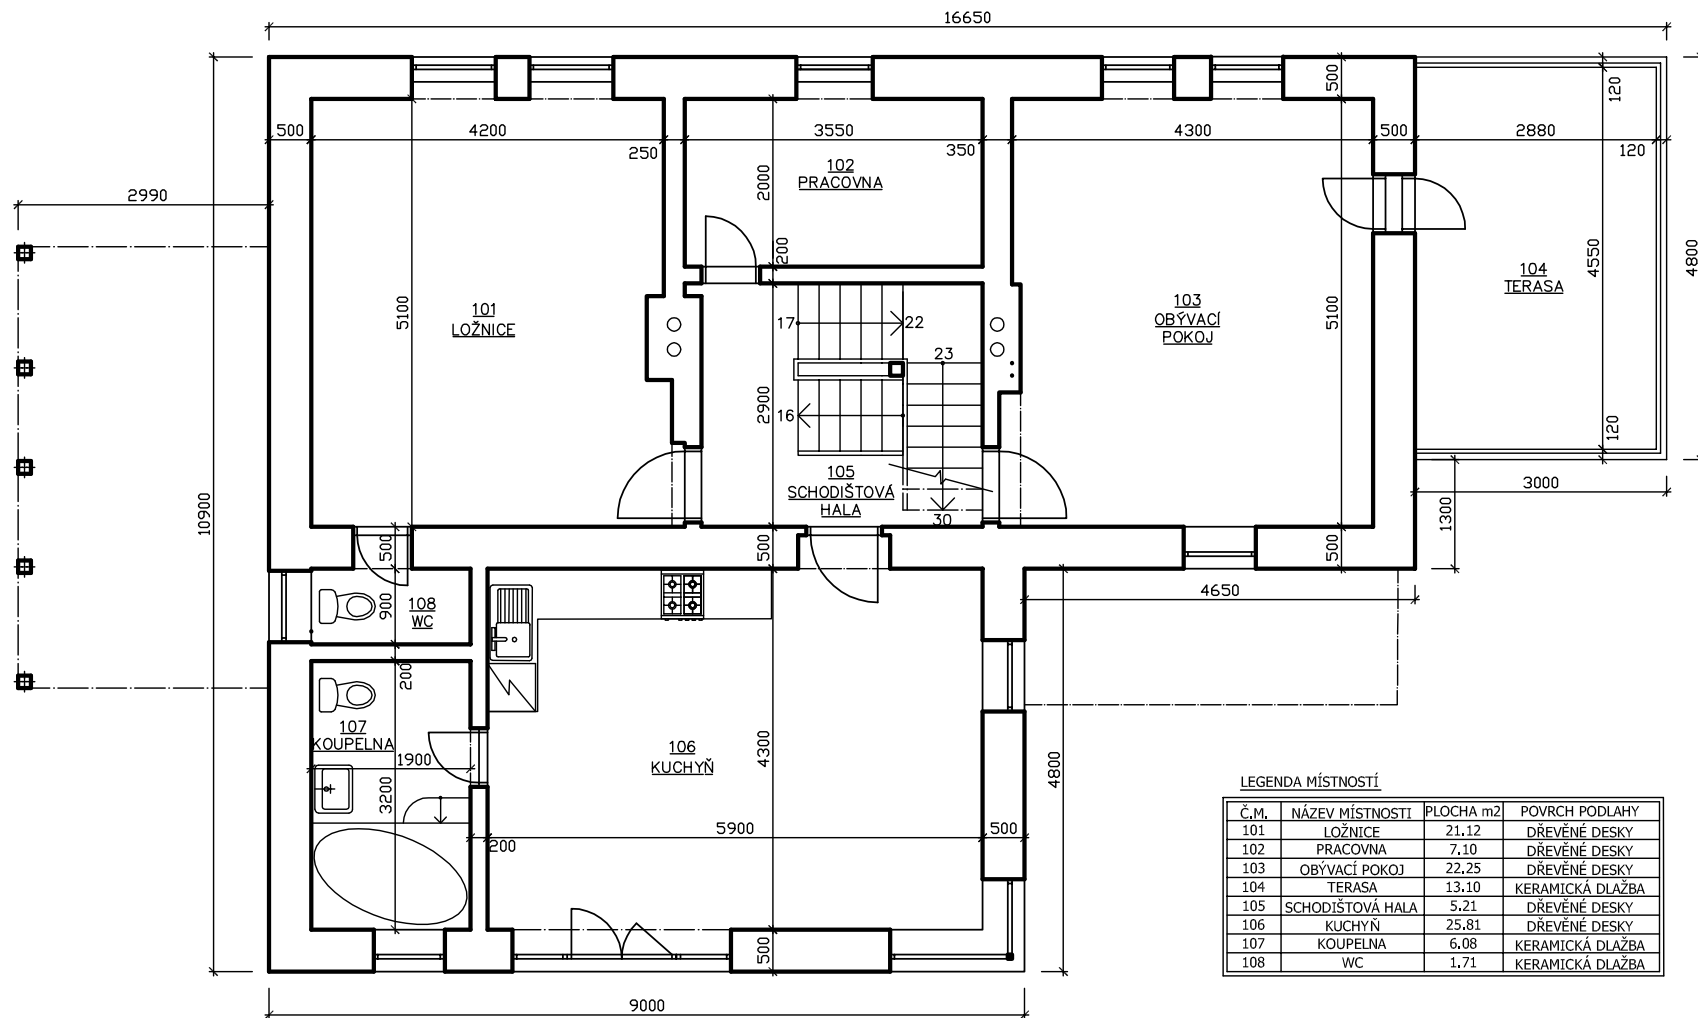

BÝVALÁ HÁJENKA V ZÁKOLANECH – VYSTRKOVĚ

PŮDORYS SUTERÉN

LEGENDA MÍSTNOSTÍ

Č.M.	NÁZEV MÍSTNOSTI	PLOCHA m ²	POVRCH PODLAHY
001	POKOJ	18,73	PVC
002	SCHODIŠTOVÁ HALA	14,17	KERAMICKÁ DLAŽBA
003	ŠATNA	12,31	KERAMICKÁ DLAŽBA
004	SKLEP	5,58	KERAMICKÁ DLAŽBA
005	POKOJ	9,95	KOBEREC

PŮDORYS 1.NADZEMNÍ PATRO

LEGENDA MÍSTNOSTÍ

Č.M.	NÁZEV MÍSTNOSTI	PLOCHA m ²	POVRCH PODLAHY
101	LOŽNICE	21.12	DŘEVĚNÉ DESKY
102	PRACOVNA	7.10	DŘEVĚNÉ DESKY
103	OBÝVACÍ POKOJ	22.25	DŘEVĚNÉ DESKY
104	TERASA	13.10	KERAMICKÁ DLAŽBA
105	SCHODIŠTOVÁ HALA	5.21	DŘEVĚNÉ DESKY
106	KUCHYŇ	25.81	DŘEVĚNÉ DESKY
107	KOUPELNA	6.08	KERAMICKÁ DLAŽBA
108	WC	1.71	KERAMICKÁ DLAŽBA

PŮDORYS PODKROVÍ

LEGENDA MÍSTNOSTÍ

Č.M.	NÁZEV MÍSTNOSTI	PLOCHA m ²	POVRCH PODLAHY
201	OBÝVACÍ POKOJ	92.75	DŘEVĚNÉ DESKY
202	WC	2.10	KERAMICKÁ DLAŽBA
203	WC	1.87	KERAMICKÁ DLAŽBA
204	SPRCHA	2.48	KERAMICKÁ DLAŽBA
205	NAHRÁVACÍ STUDIO	2.48	DŘEVĚNÉ DESKY
206	BALKÓN	6.43	DŘEVĚNÉ DESKY
207	TERASA	14.7	DŘEVĚNÉ DESKY