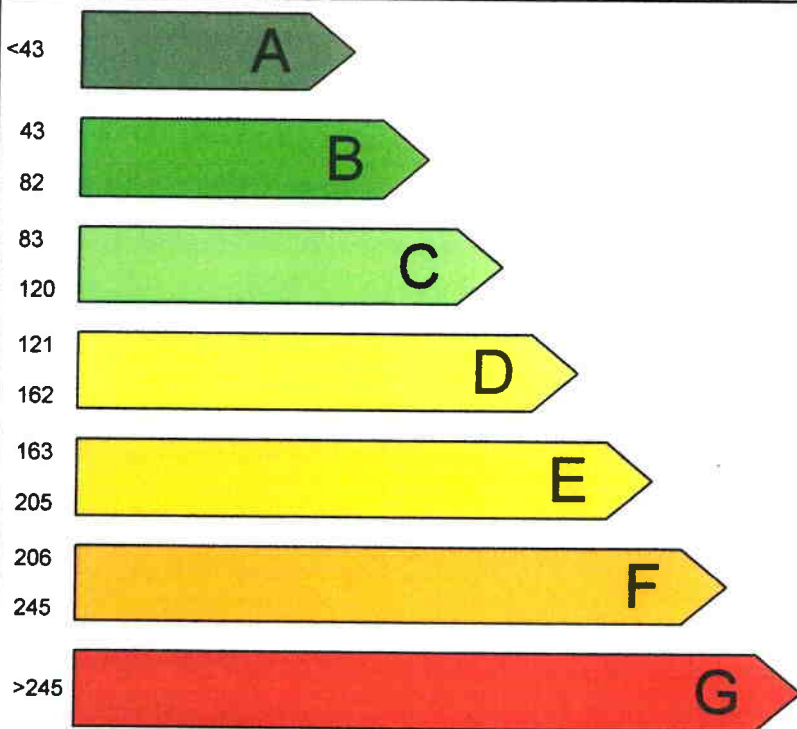

# PRŮKAZ ENERGETICKÉ NÁROČNOSTI BUDOVY

Typ budovy, místní označení: BD - Bytový dům

Adresa budovy: Benešova č.p. 754, 755, 756, 757, Kolín 280 02

Celková podlahová plocha  $A_c$  : 6070.9 m<sup>2</sup>

Hodnocení budovy

stávající stav

po realizaci doporučení

C

Měrná vypočtená roční spotřeba energie v kWh/(m<sup>2</sup>.rok)

118

0

Celková vypočtená roční dodaná energie v GJ

2 586,4